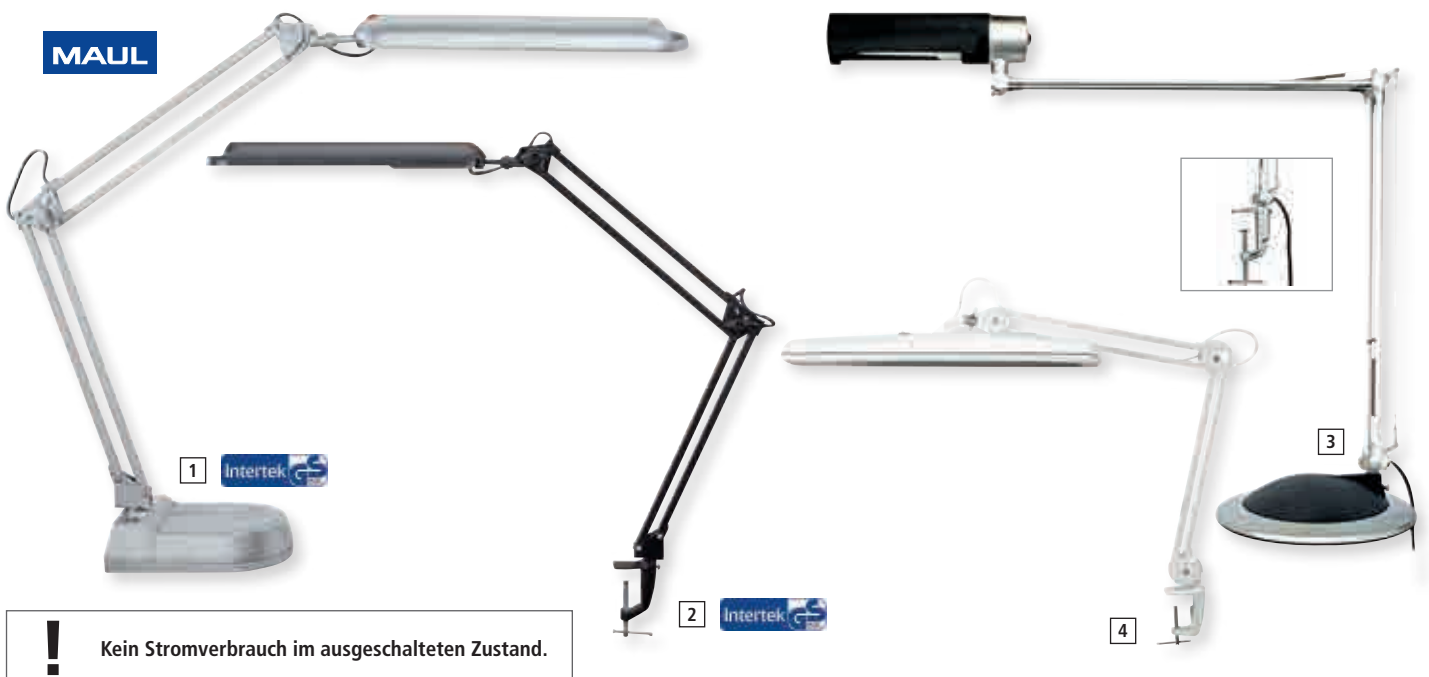

## Büroleuchten mit Energiesparleuchtmittel

! Kein Stromverbrauch im ausgeschalteten Zustand.

Modell	[1] MAULatlantic	[2] MAULatlantic	[3] MAULoffice	[4] MAULatelier
weiß	527820	527823	-	527876
schwarz	527821	527824	-	-
silber	527822	527825	527830	-
	---	---	---	---
dimmbar	nein	nein	nein	nein
Armlänge mm	330	330	410	400
Armhöhe mm	340	340	410	400
Leuchtenkopfmaße mm	360 x 70	360 x 70	215 x 90	610 x 110
Standfuß / Klemme	Standfuß	Klemmfuß bis 55 mm	beides	Klemmfuß bis 65 mm
Standfußmaße mm	200 x 145	-	Ø 230	-
Kabellänge m	1,8	1,8	2	1,5
Watt	11	11	20	3 x 14
Leuchtmittel	G23	G23	E27	G5
Energieeffizienz A bis G	G	G	F	G
Kelvin	6.500	6.500	2.700	6.500
Lumen	840	840	1.160	1.250
Lux bei 35 cm Abstand	1.700	1.700	1.300	2.800
Gewichteter Energieverbrauch	14 kwh/1.000 h	14 kwh/1.000 h	20 kwh/1.000 h	16 kwh/1.000 h