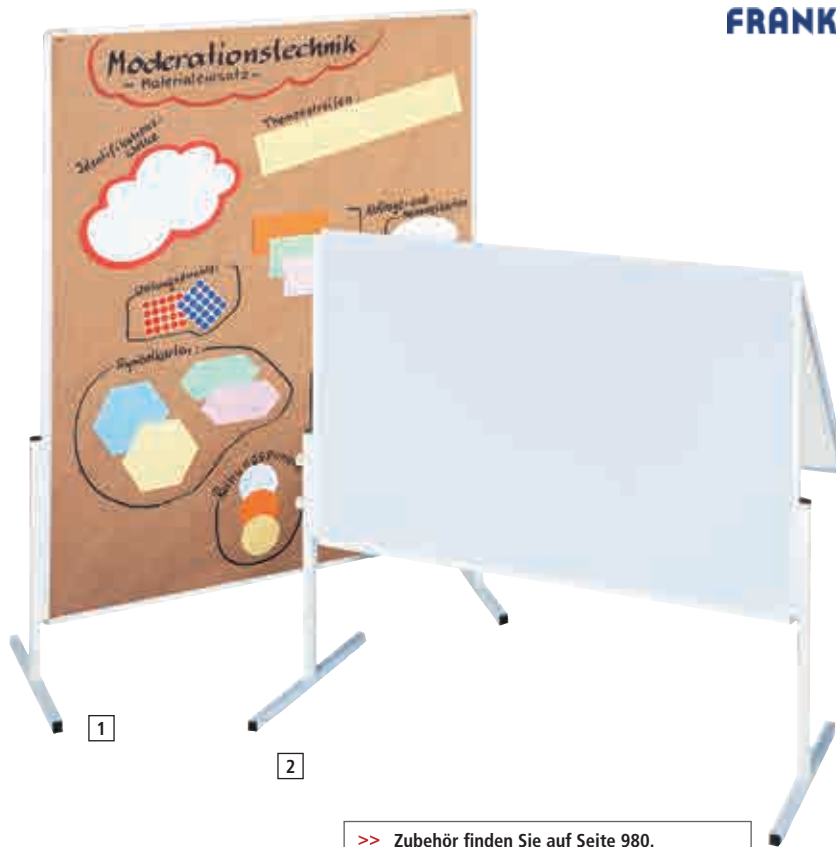

Moderationstafel

optimal für Präsentationen und Moderationen

Einteilige Standardtafel für den stationären Einsatz, geteilte und klappbare Ausführung für die flexible Präsentation.

- Arbeitsflächen aus weißem Karton oder mit blauem bzw. grauem Filz
- Weißer Metallrahmen
- Tafelformate: Standardtafel Höhe x Breite 1.500 x 1.200 mm, Klapptafel mit 2 Tafeln je Höhe x Breite 750 x 1.200 mm
- Gesamthöhe 1.900 mm

Ausführung	[1] Standardtafel	[2] Klapptafel
Karton in weiß	962144	962155
Filz in blau	100510	100511
Filz in grau	100512	100513
Direkt mitbestellen		
Rollensatz, VE = 4 Stück	962993	---

Filz in blau

Filz in grau

>> Zubehör finden Sie auf Seite 980.

Mobile Moderationstafel

schnell und einfach aufzubauen dank Blitzverschluss

Stabil und standsicher, zum schnellen und einfachen Auf- und Abbau. Einteilige Standardtafel oder geteilte Klapptafel.

- Arbeitsflächen aus weißem Karton, mit blauem bzw. grauem Filz oder aus Kork
- Weißer Aluminiumrahmen mit abgerundeten Kunststoffecken
- Tafelformat: Standardtafel Höhe x Breite 1.500 x 1.200 mm, Klapptafel mit 2 Tafeln je Höhe x Breite 750 x 1.200 mm
- Gesamthöhe 1.950 mm
- Inkl. feststellbaren Laufrollen