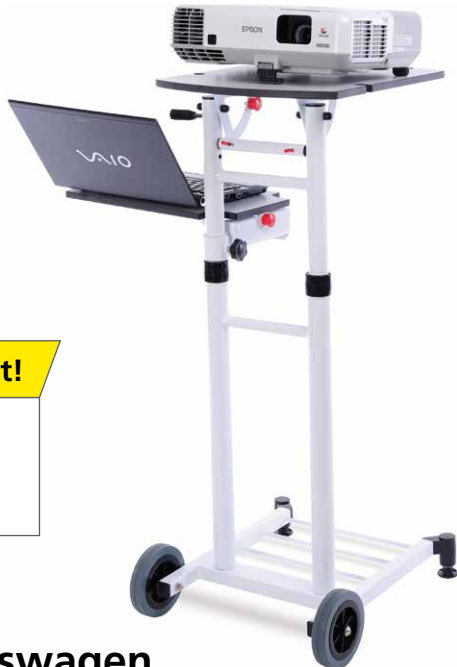

Top-Angebot!

nur

147045

FRANKEN

Projektionswagen klappbar und optimal für unterwegs

Mit 2 praktischen Ablagen für Beamer und Notebook.

- Höhenverstellbar mittels Gasdruckfeder von 850 - 1.250 mm
- Hohe Mobilität durch 2 große Räder, Ø 125 mm
- Obere Platte bis 10 kg belastbar, klappbar, 350 x 420 mm
- Untere Platte bis 5 kg belastbar, klapp- und schwenkbar, 240 x 360 mm
- H x B x T 1.250 x 350 x 420 mm

147045

3

Jahre
Garantie