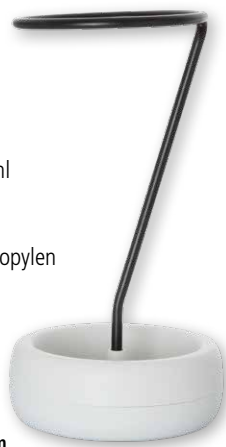

## Papierkorb und Schirmständer SLICE & SYMBOLO

edles Design für repräsentative Bereiche

- Aus mattem Edelstahl mit Lochmuster
- Inklusive Einsatz aus Kunststoff

[1] Höhe 375 mm, Ø 250 mm  
[2] Höhe 385 mm, Ø 210 mm

## Schirmständer für den Innen- und Außenbereich geeignet

- **Schnellere Trocknung** – geräumige Konstruktion erleichtert die Luftzirkulation
- **Elegant und kratzfest** - Ständer aus Stahl mit Epoxidpulverbeschichtung
- **Praktisch und Standfest** - Fuß mit extra großer Tropfschale aus Polypropylen

## blomus Schirmständer MENOTO formschön und standsicher

- Aus Vierkant-Edelstahlrohr
- Standfuß aus Polystone
- H x B x T 490 x 200 x 200 mm

141613

---