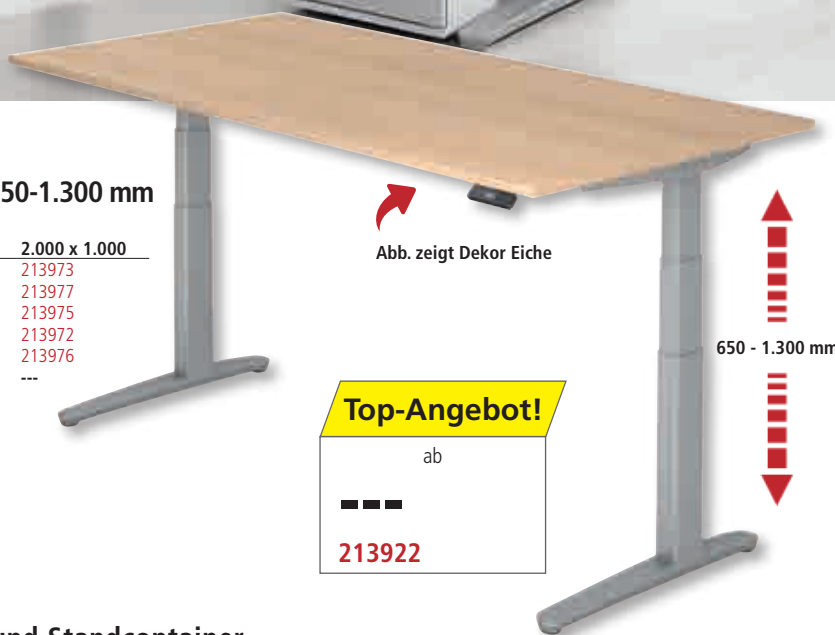

Top-Angebot!

ab

214056

Abb. zeigt Dekor lichtgrau

Schreibtische, elektrisch höhenverstellbar Höhe 650-1.300 mm

Breite x Tiefe mm	1.200 x 800	1.600 x 800	1.800 x 800	2.000 x 1.000
lichtgrau	213892	213920	213946	213973
Buche	213896	213923	213949	213977
Ahorn	213893	213921	213947	213975
weiß	213891	213918	213945	213972
Eiche	213895	213922	213948	213976
---	---	---	---	---

Abb. zeigt Dekor Eiche

650 - 1.300 mm

Top-Angebot!

ab

213922

Abb. zeigt Dekor weiß

Roll- und Standcontainer

3 Schubladen

1 Schublade,
1 HR-Auszug (75 %)

4 Schubladen

2 Schubladen,
1 HR-Auszug (104 %)

	Rollcontainer		Standcontainer	
Höhe mm	590	590	720 - 760	720 - 760
Breite x Tiefe mm	430 x 580	430 x 580	430 x 800	430 x 800
grau	529345	529348	529351	529354
Buche	529346	529349	529352	529357
Ahorn	529347	529350	529353	529356
weiß	220319	220314	220416	220410
Eiche	220320	220315	220417	220411
---	---	---	---	---