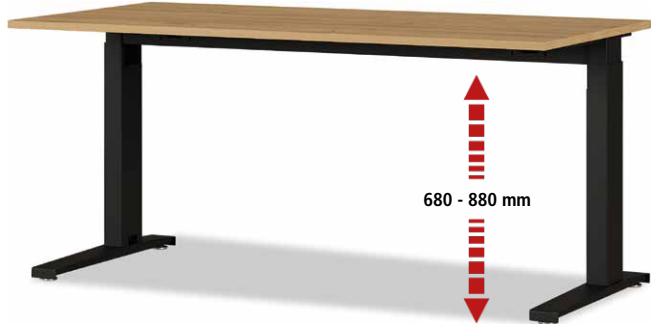

Büromöbelprogramm GW-Agenda

Ergonomie in elegantem Design

Die neuen Profis in Ihrem Arbeitszimmer. Egal, ob im Home Office oder im professionellen Büro, dieses Programm überzeugt auf ganzer Linie.

- **Pflegeleicht und stabil** - Platte aus E1-Spanplatte mit Melaminharzbeschichtung und stoßfester ABS-Kante

Höhenverstellbarer Schreibtisch

- **Mehr Beinfreiheit** durch C-Fußgestell mit Pulverbeschichtung
- **Für jede Größe richtig** - höhenverstellbar
- **Für mehr Ordnung und Sicherheit** - Gestell mit verdecktem Kabelmanagement durch Blenden

Höhenverstellbarer Anbautisch

zur einfachen Erweiterung der Tischfläche

Elektrisch höhenverstellbarer Schreibtisch

- **Absolut ergonomisch** - elektrisch höhenverstellbar
- **Standfest und kratzfest** - T-Fußgestell mit Pulverbeschichtung

Rollcontainer

- **Gedämpftes Schließen** - mit End-Selbsteinzug
- **Zubehör einfach unterbringen** - oberste Schublade mit Utensilienfach
- **Einfach zu öffnen** durch Bügelgriffe aus Metall
- **Vor unbefugtem Zugriff geschützt** - zweitoberste Schublade mit Zylinderschloss abschließbar
- **Mobil** durch 4 Doppelaufrollen, 2 davon feststellbar

Aktenschrank

- **Leises Schließen** durch Türdämpfung
- **Schutz vor unbefugtem Zugriff** - Türen gemeinsam abschließbar
- **Einfach zu öffnen** durch Bügelgriffe aus Metall
- **Flexible Einteilung** dank höhenverstellbarer Fachböden
- **Sicherer Stand** durch rutschfeste Bodengleiter

Aktenregal

- **Flexible Einteilung** dank höhenverstellbarer Fachböden
- **Sicherer Stand** durch rutschfeste Bodengleiter

Höhenverstellbarer Schreibtisch

Breite x Tiefe mm	1.600 x 800	
Höhe mm	680 - 880	
Platte / Gestell	schwarz	silber
lichtgrau	231247	231249
Grandson-Eiche	231248	-
	---	---

Anbautisch

Breite x Tiefe mm	1.130 x 600	
Höhe mm	680 - 880	
Gestell	schwarz	silber
	231250	231253
	231252	-
	---	---

Elektrisch höhenverstellbarer Schreibtisch

Breite x Tiefe mm	1.600 x 800	
Höhe mm	730 - 1.200	
Platte / Gestell	schwarz	silber
lichtgrau	231254	231256
Grandson-Eiche	231255	-
	---	---

Rollcontainer

Breite x Tiefe mm	420 x 400	
Höhe mm	610	
lichtgrau	231246	
Grandson-Eiche	231245	

Aktenschrank

Breite x Tiefe mm	800 x 400	800 x 400
Höhe mm	1.200	1.970
OH	3	5
lichtgrau	231233	231244
graphit / Grandson-Eiche	231232	231243
	---	---

Aktenregal

Höhe mm	1.200		1.970	
Breite x Tiefe mm	450 x 400	800 x 400	450 x 400	800 x 400
graphit	231225	231228	231236	231239
graphit / Grandson-Eiche	231226	231230	231237	-
	---	---	---	---