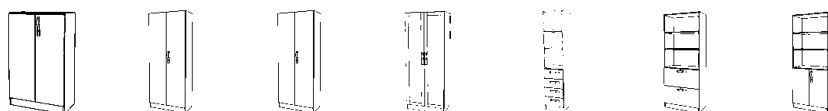

Flügeltüren- und Kombischränke

Breite x Tiefe mm	Flügeltürenschränke		Türen in silber	Glastüren	Kombiregale	800 x 420	800 x 420
	800 x 420	800 x 420					
Höhe mm	1.270	2.004	2.004	2.004	2.004	2.004	2.004
Ordnerhöhen	3	5	5	5	3/4 Schubl.	3/2 HR-Ausz.	5
grau	529382	529385	529574	529391	529373	529376	529379
Buche	529383	529386	529389	529392	529374	529573	529380
Ahorn	529384	529387	529390	529393	529375	529378	529381
weiß	220339	220341	-	220285	220405	220290	220292
Eiche	220340	220342	-	-	220406	220291	220293
---	---	---	---	---	---	---	---

Regale

Breite x Tiefe mm	406 x 400	800 x 400	800 x 400	1.000 x 400
Höhe mm	1.270	1.270	2.004	2.004
Ordnerhöhen	3	3	5	5
grau	529361	529364	529367	529370
Buche	529362	529365	529368	529371
Ahorn	529363	529572	529369	529372
weiß	145992	145993	145996	145997
---	---	---	---	---