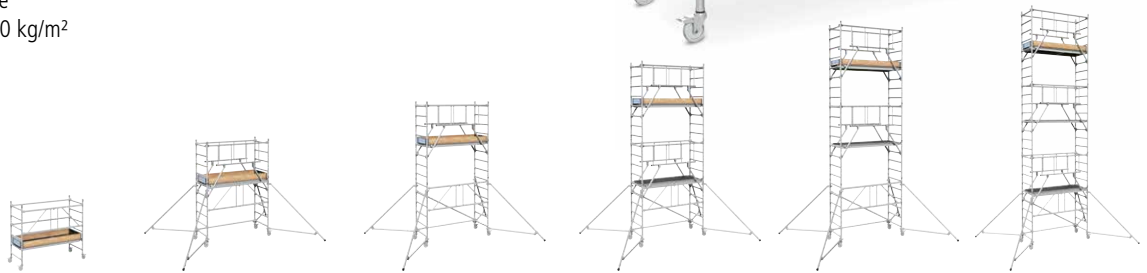

10
Jahre
Garantie

Fahrbares Klappgerüst PaxTower S-PLUS 1T mit wenigen Handgriffen aufgebaut

- **Einfache Einhandbedienung** des Klapprahmens mittels robustem Arretierknopf
- **Kein Verkanten beim Zusammenführen der Aufsteckrahmen** - Leichtlauf-Aufsteckführung aus Hartkunststoff
- **Maximale Sicherheit** durch umlaufendes Geländer
- **Mobil und trotzdem standfest** - 4 Lenkrollen mit Feststeller und teleskopierbaren Auslegern zum Niveaueausgleich
- **Leicht und robust** - Gerüst aus Aluminium und Plattform aus Siebdruckplatte
- Bühne belastbar bis max. 200 kg/m²

Qualitätsmerkmale!

- Qualitätssicherung gem. DIN EN 1004

Bitte beachten Sie!

Ballastierungsvorschriften in der Aufbau- und Verwendungsanleitung beachten! Ballastgewichte nicht im Lieferumfang enthalten.

Arbeitshöhe m	2,55	3,55	4,55	5,55	6,55	7,55
Standhöhe m	0,55	1,55	2,55	3,55	4,55	5,55
Gerüsthöhe m	1,65	2,65	3,65	4,65	5,65	6,65
Bühnen mit Klappe	1	1	1	2	2	3
	231505	231506	231507	231508	231509	231510
	---	---	---	---	---	---

10
Jahre
Garantie

Fahrbares Klappgerüst mit wenigen Handgriffen aufgebaut

Die ideale Arbeitshöhe kann mittels Schiebemechanismus, ohne Umbau der Plattform, im Sprossenabstand von 280 mm angepasst werden.

- Umlaufendes Geländer
- Große Arbeitsplattform
- Gesamtbelastung max. 200 kg/m²
- Stabile Aluminium-Klappkonstruktion
- Teleskopierbare Ausleger mit Spindeln zum Niveaueausgleich für eine hohe Standsicherheit
- 4 Lenkrollen Ø 125 mm, mit Feststellern