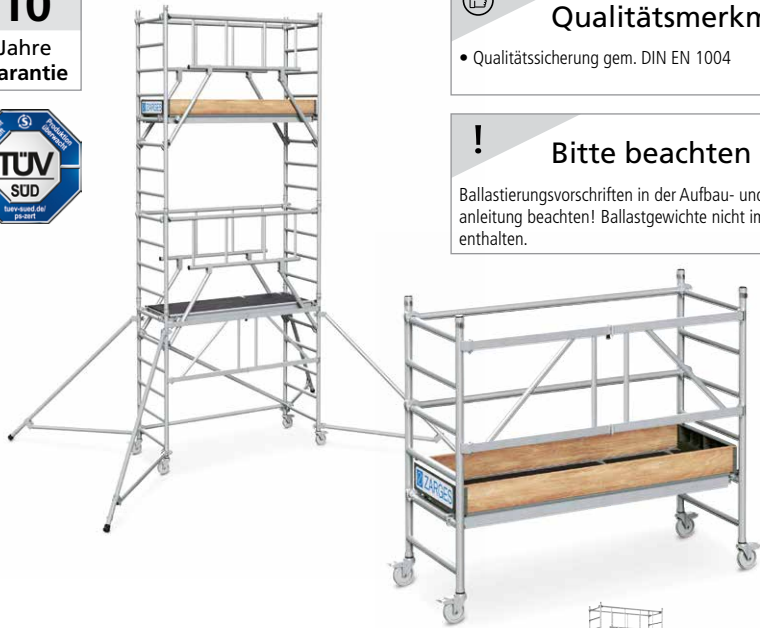

10
Jahre
Garantie

Fahrbares Klappgerüst PaxTower S-PLUS 1T mit wenigen Handgriffen aufgebaut

- **Einfache Einhandbedienung** des Klapprahmens mittels robustem Arretierknopf
- **Kein Verkanten beim Zusammenführen der Aufsteckrahmen** - Leichtlauf-Aufsteckführung aus Hartkunststoff
- **Maximale Sicherheit** durch umlaufendes Geländer
- **Mobil und trotzdem standfest** - 4 Lenkrollen mit Feststeller und teleskopierbaren Auslegern zum Niveaueausgleich
- **Leicht und robust** - Gerüst aus Aluminium und Plattform aus Siebdruckplatte
- Bühne belastbar bis max. 200 kg/m²

Qualitätsmerkmale!

- Qualitätssicherung gem. DIN EN 1004

Bitte beachten Sie!

Ballastierungsvorschriften in der Aufbau- und Verwendungsanleitung beachten! Ballastgewichte nicht im Lieferumfang enthalten.

Arbeitshöhe m	2,55	3,55	4,55	5,55	6,55	7,55
Standhöhe m	0,55	1,55	2,55	3,55	4,55	5,55
Gerüsthöhe m	1,65	2,65	3,65	4,65	5,65	6,65
Bühnen mit Klappe	1	1	1	2	2	3
	231505	231506	231507	231508	231509	231510
	---	---	---	---	---	---

10
Jahre
Garantie

Fahrbares Klappgerüst mit wenigen Handgriffen aufgebaut

Die ideale Arbeitshöhe kann mittels Schiebemechanismus, ohne Umbau der Plattform, im Sprossenabstand von 280 mm angepasst werden.

- Umlaufendes Geländer
- Große Arbeitsplattform
- Gesamtbelastung max. 200 kg/m²
- Stabile Aluminium-Klappkonstruktion
- Teleskopierbare Ausleger mit Spindeln zum Niveaueausgleich für eine hohe Standsicherheit
- 4 Lenkrollen Ø 125 mm, mit Feststellern