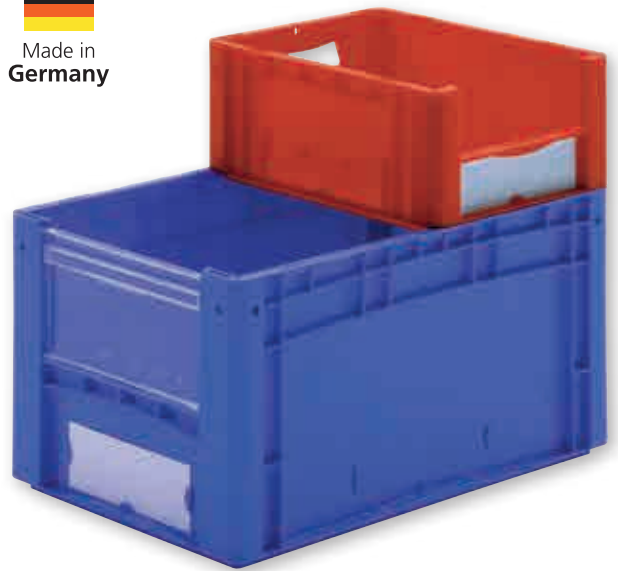

Euronorm-Sichtlagerbehälter

alles im Blick und sofort griffbereit

Großvolumig und durch abgerundete Hohlraum-Profile in den Eckbereichen sicher stapelbar. Große **Sicht- und Eingrifföffnung**, durch eine transparente Polycarbonat-Scheibe verschließbar.

- Aus bruchfestem Polypropylen in rot und blau
- Ergonomische Durchfass-Griffe an der Rückseite
- Etiketten-Halterungen an allen 4 Seiten, Lieferung inkl. 1 Etikett je Behälter
- Kombideckel, Kunststoff-Tragegestange und Polycarbonat-Sichtscheibe als Zubehör

Kombideckel

Transportroller
620 x 420 mm

Tragegestange für
bequemes Handling

Sichtscheibe im
Stapel zu öffnen

➔ **POLYPROPYLEN**

Seite 364

Länge x Breite mm	400 x 300			600 x 400					
Höhe mm	170	220	270	170	220	270	320	420	
Inhalt Liter	15	19	24	31	41	51	62	82	
Behälter	rot	855767	855789	855814	855836	855858	855891	855916	855938
	blau	855778	855803	855825	855847	855869	855905	855927	855949
Direkt mitbestellen									
Kombideckel	rot	855971	855971	855971	856034	856034	856034	856034	856034
	blau	574509	574509	574509	574779	574779	574779	574779	574779
Tragegestange	VE = 10 Stück	856216	856216	856216	856227	856227	856227	856227	856227
Sichtscheibe	VE = 10 Stück	-	856147	856023	-	856158	856169	856191	856205
Transportroller		575024	---	---	---	---	---	---	---

Großvolumiger Euronorm-Stapelbehälter

besonders geeignet für Rollenbahnen

Maßlich auf die Europalette abgestimmt. Rollenbahn geeignet, hoch belastbar, sicher stapelbar. Wahlweise rundum geschlossen oder mit Durchfass-Griffen, glatte Innenwände zur **einfachen Reinigung**.