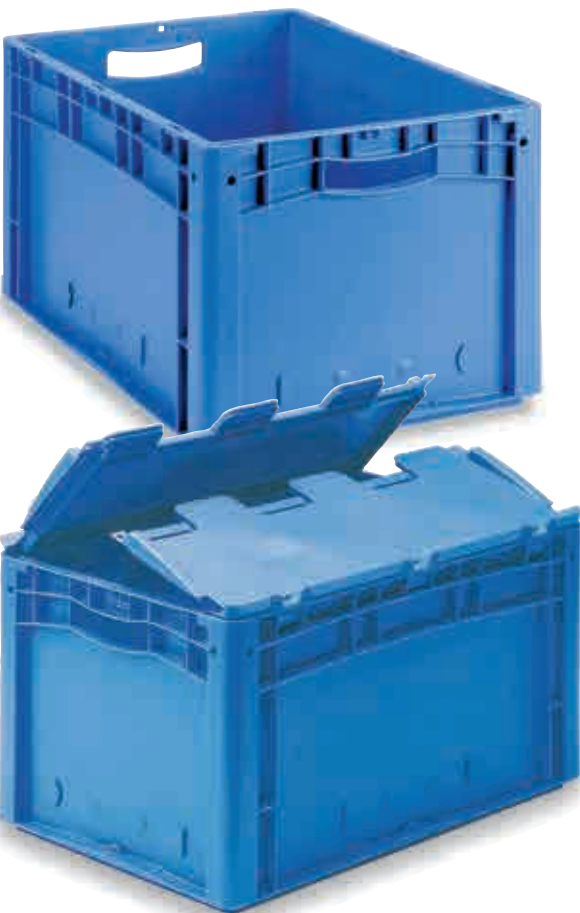

## Euronorm-Stapelbehälter mit anscharniertem Klappdeckel

Maßlich auf die Europalette abgestimmt. **Großes Innenvolumen** durch optimierte Seitenwand-Konstruktion, hoch belastbar, sicher stapelbar. Wahlweise Wände und Boden zur leichten Reinigung geschlossen oder Wände und Boden durchbrochen, mit hohem Rippenboden zum Schutz gegen Verschmutzung.

- Aus bruchfestem Polypropylen in blau und rot oder blau
- Ergonomische Durchfass-Griffe an den Stirnseiten, auf Anfrage auch an den Längsseiten
- Transportroller 620 x 420 mm und Einweg-Plomben zur Sicherung des Ladegutes, als Zubehör

Transportroller

Einweg-Plomben

**ESD = ElectroStatic Discharge**

Elektrisch leitfähige Ausführung auf Anfrage

Länge x Breite mm	400 x 300		600 x 400			
Höhe mm	238	288	188	238	338	438
Inhalt Liter	20	25	32	43	63	84
Traglast / Auflast kg	30 / 250	30 / 250	15 / 300	15 / 300	20 / 300	20 / 300
Wände und Boden geschlossen	blau 863572	863583	863608	863619	863652	863663
	rot 863721	863732	863754	863765	863787	863798
	---	---	---	---	---	---
Traglast / Auflast kg	35 / 250	35 / 250	35 / 300	35 / 300	35 / 300	35 / 300
Wände und Boden durchbrochen	blau 880276	880287	880301	880312	880334	880345
	---	---	---	---	---	---
<b>Direkt mitbestellen</b>						
Plomben, VE = 500 Stück	863801	---	Transportroller	863812	---	---

## Euronorm-Stapelbehälter mit extra starkem Boden

Maßlich auf die Europalette abgestimmt. Großes Innenvolumen durch optimierte Seitenwand-Konstruktion, extrem belastbar, sicher stapelbar. Wände und Boden zur **leichten Reinigung** geschlossen. Offen oder mit anscharniertem Deckel. Wahlweise Rippenboden mit max. 5 mm Durchbiegung oder Doppelboden mit max. 2 mm Durchbiegung, bei Nennlast und 23° C.