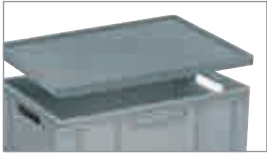

Euronorm-Stapelbehälter Basic

Schutz vor Verschmutzung von unten

Maßlich auf die Europalette abgestimmt, mit durchdachtem Zubehör. Wahlweise Wände und Boden zur leichten Reinigung geschlossen oder Wände und Boden durchbrochen, mit zusätzlichem **Rippenboden** zum Schutz des Inhaltes gegen Verschmutzung von unten.

- Aus schlagfestem Polypropylen in 6 Farben
- Formstabil, sicher stapelbar und Rollenbahn geeignet

5
Jahre
Garantie

Made in
Europe

Stülpedeckel

Scharnierdeckel

Verschluss-Clip

Edelstahl-Zettelklammer

recyclebar