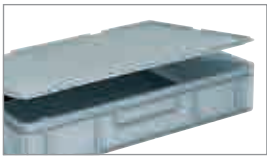

Euronorm-Stapelbehälter Basic

Schutz vor Verschmutzung von unten

Maßlich auf die Europalette abgestimmt, mit durchdachtem Zubehör. Wahlweise Wände und Boden zur leichten Reinigung geschlossen oder Wände und Boden durchbrochen, mit zusätzlichem **Rippenboden** zum Schutz des Inhaltes gegen Verschmutzung von unten.

- Aus schlagfestem Polypropylen in 6 Farben
- Formstabil, sicher stapelbar und Rollenbahn geeignet

5
Jahre
Garantie

Made in
Europe

Stülpedeckel

Scharnierdeckel

Verschluss-Clip

Edelstahl-Zettelklammer

recyclebar