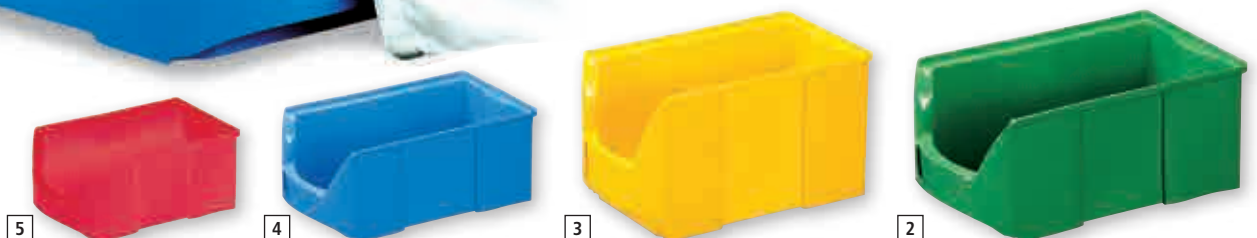

Sichtlagerkasten Futura leichter Zugriff durch tiefe Eingrifföffnung

Kompatibel mit den gängigsten und führenden Sichtlagerkästen des Marktes. Hoch belastbar durch stabile Holme an den Längsseiten, passgenau stapelbar und formstabil. Glatte Unterseite für den Einsatz auf Rollenbahnen.

- Aus schlagfestem Polyethylen in 4 Farben
- Tiefgezogene, abgerundete Eingriff-Öffnung für den bequemen Zugriff auch in gestapeltem Zustand
- Ergonomische Griff-Mulden an Stirn- und Rückseite

➔ **POLYETHYLEN**

Seite 364