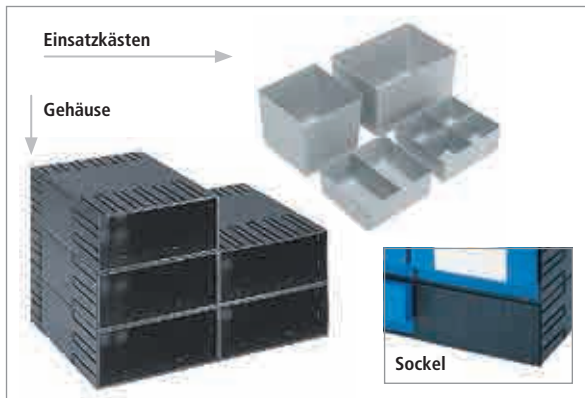

## Lager-Magazin raumsparende Kleinteilelagerung

- Stahlblech-Rahmen mit Pulverbeschichtung in RAL 7035 Lichtgrau
- Schubladen aus farbigem Polypropylen in 3 Farben oder aus glasklarem Polystyrol
- Lieferung inkl. Etiketten, Querteiler gegen Aufpreis

## Schubladensystem als Set oder Einzelmodule

Gehäuse, Schubladen und Einsatzkästen zur individuellen Zusammenstellung. Bei gleicher Breite beliebig kombinierbar, **jederzeit erweiterbar** und durch ausgeprägten Stapelrand sicher stapelbar.

- Aus schlagzähem Polystyrol, Schubladen in 4 Farben
- Hohe Formstabilität durch Verstärkungsrippen
- Glatte Innenflächen für die einfache Reinigung
- Sets inkl. Etiketten

**5**  
Jahre  
Garantie

Made in Europe