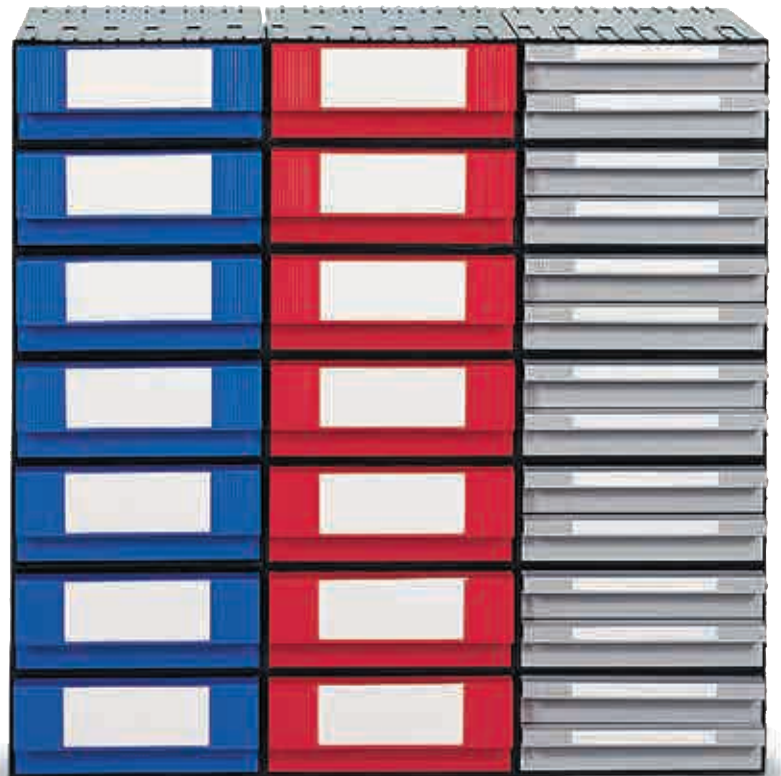

Set		[1]	[2]	[3]
Set		[1]	[2]	[3]
Anzahl Gehäuse / Schubladen		4 / 4	4 / 4	4 / 8
H x B x T		202 x 322 x 345	202 x 482 x 345	202 x 482 x 345
Schubladen	blau	209559	209564	209570
	grau	209560	209565	209571
	grün	209561	209566	209572
	rot	209562	209567	209573
	---	---	---	---