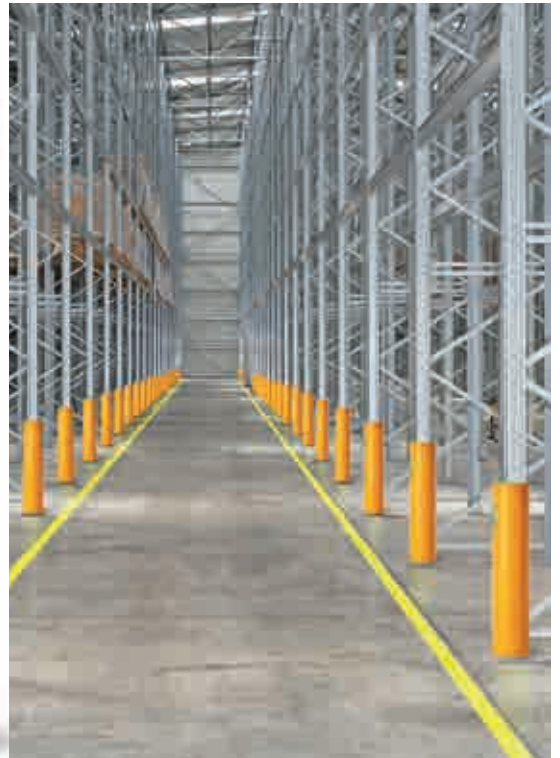

Regalanfahrerschutz passend für Regalstützen fast aller Fabrikate

- Hochwertig und umweltfreundlich - aus recyceltem Kunststoff und zu 100% recycelbar
- Schlanke Bauweise - es wird keine wertvolle Regalstellfläche weggenommen
- Sehr gute Sichtbarkeit dank hochwertiger Signalfarbe
- Keine Schäden an Regal und Förderzeug - formstabil, rückfedernd und elastisch
- Geeignet für Tiefkühlager - Konstruktion hält dauerhaft Temperaturen von bis zu -40°C stand
- Einfache Montage - keine Befestigung am Boden notwendig

für Regalstützenbreite 70 - 87 mm	224811	---
für Regalstützenbreite 88 - 100 mm	224812	---
für Regalstützenbreite 101 - 110 mm	224814	---
für Regalstützenbreite 111 - 120 mm	224815	---

NEU

Top-Angebot!

ab

■■■■

224811