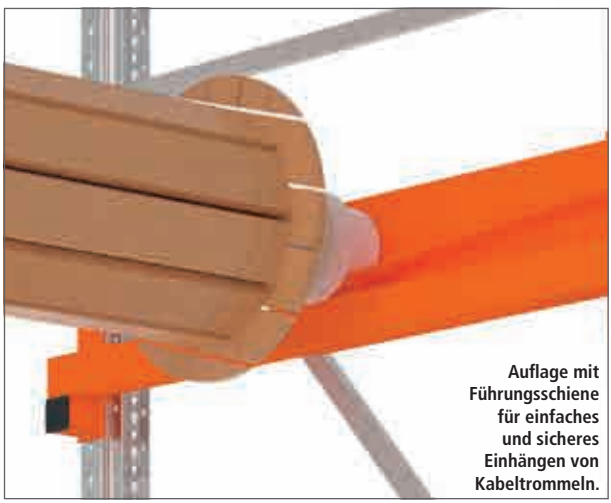

Kabeltrommelregal für die übersichtliche Lagerung von Kabeltrommeln

- Jederzeit ausbaubar vom einfachen Regal bis hin zur vollorganisierten Regalanlage
- Besonders robuste und standfeste Konstruktion durch Schraubverbindungen
- Abriebfeste Oberfläche - Ständer verzinkt
- Verschleißfest und auffällig - Holme mit Kunststoffbeschichtung in RAL 2001 Rotorange

Made in
Germany

5
Jahre
Garantie

Auf einen Blick!

	Grundregal	Anbauregal
Gesamttiefe	1.100 mm	1.100 mm
Gesamtbreite	Fachbreite + 170 mm	Fachbreite + 85 mm

Intakte Trommeln und einwandfreies Ladegut vorausgesetzt.

Lieferumfang!

Lieferung **ohne** Kabeltrommeln. Zubehörteile wie Holme, Aufnahme­teile für Trommelachse einschließlich Bodenanker sind komplett enthalten.

Für Ihre Sicherheit!

Regal mit Höhe-Tiefen-Verhältnis >5:1 gegen Kippen sichern.