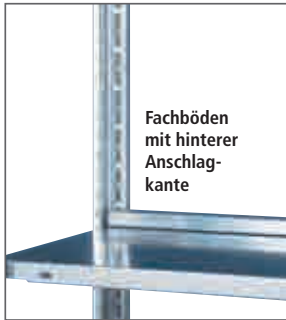

5
Jahre
Garantie

Komplett-Angebot!
Wie abgebildet, ohne Dekoration
H x B x T 2.000 x 3.068 x 336 mm, verzinkt
1 Grund-, 2 Anbauregale mit 15 Böden

532621 ■ ■ ■

Auf einen Blick!

Feldlast max. 900 kg
 Fachlast max. 80 kg
 Böden verstellbar im Raster von 25 mm
 Gesamtbreite Grundregal = Fachbodenbreite + 56 mm
 Anbauregal = Fachbodenbreite + 6 mm
 Gesamttiefe = Fachbodentiefe + 36 mm
 Die Fachlasten gelten bei gleichmäßiger Lastverteilung.
 Zus. Fachböden / Ebenen sind bis zur max. Feldlast möglich.

Lieferumfang!

Grundregal mit 2, Anbauregal mit 1 Ständerahmen,
 Diagonalverstrebungen, Fachböden gem. Angebot.

Für Ihre Sicherheit!

Nach DIN EN 15635 müssen Fachbodenregale ab einer 4-fachen Höhe zur Regaltiefe (Verhältnis 4:1) gesichert werden. Einseitig bzw. beidseitig handbeschickte Regale mit einer Höhe ab 2.500 bzw. 4.000 mm müssen immer gesichert werden. Befestigungsmaterial siehe Seite 293.

>> Mehr Informationen zur Regalprüfung finden Sie auf Seite 343.

>> Regal-Kennzeichnung finden Sie auf Seite 360.

META Steckregal
Das Lagerregalsystem
der systematische Weg zu mehr Ordnung

Die preisgünstige Lösung für Ordnung in der Werkstatt und im Archiv.

- Einfacher und schneller Aufbau ohne Werkzeug durch Steckverbindungen
- Fachböden mit 3-facher Sicherheitskantung und hinterer Anschlagkante, die das Herausfallen des Lagergutes verhindert
- Längsstabilisierung durch Diagonalstreben
- Optimale Oberflächengüte und Abriebfestigkeit, verzinkt oder verzinkt und zusätzlich mit Pulverbeschichtung in RAL 7035 Lichtgrau