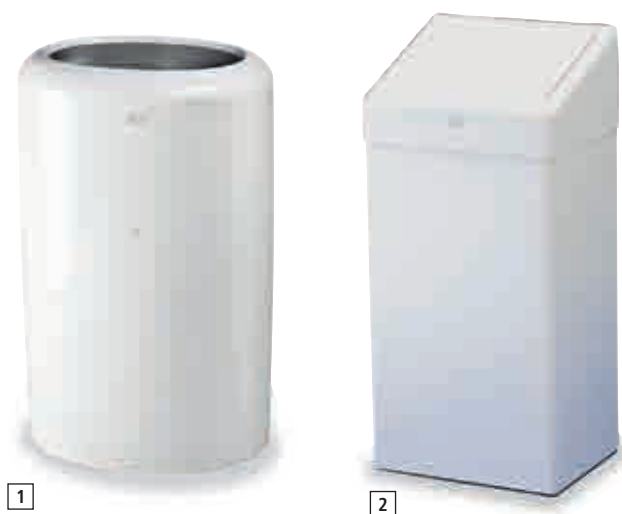

Seifenspender modern und funktional

Mit Druckknopf oder Armhebel.

Universal-Seife

Für normale Verschmutzungen, mild und handschonend.

Intensiv-Seife

Für starke Verschmutzungen, z. B. Öle oder Farben.

Seifenspender	[1] mit Druckknopf	[2] mit Armhebel
H x B x T mm	291 x 112 x 114	291 x 112 x 114
weiß	523496	523498
schwarz	523497	-
	---	---
Direkt mitbestellen		
Universal-Seife, VE = 6 x 1.000 ml	712023	---
Intensiv-Seife, VE = 6 x 1.000 ml	712034	---

Aus hochwertigem Kunststoff

Abfallbehälter die richtige Ergänzung für jeden Waschraum

- Aus Kunststoff oben offen oder aus Stahlblech mit Lackierung mit Klappdeckel
- Inhalt: 50 Liter
- Kunststoffbehälter auch zur Wandmontage geeignet

Abfallbehälter	[1] aus Kunststoff	[2] aus Stahlblech
H x B x T mm	629 x 389 x 289	706 x 341 x 258
weiß	523499	969041
schwarz	523500	-
	---	---

Wischtuchhalter sauberer Abriss und einfache Handhabung

Sehr robust aus Stahl, zum bequemen Abreißen beliebiger Längen.

[1] Wandhalter

H x B x T 463 x 646 x 274 mm

526030

[2] Bodenständer

H x B x T 1.006 x 646 x 530 mm

526031

Wischtuch-Rollen für Wischtuchhalter für Verschmutzungen in der Industrie

In 3 Qualitäten für viele Einsatzzwecke.