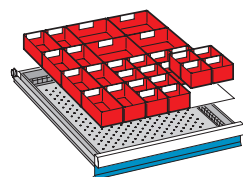

100  
100  
200  
300

50  
100  
100  
150  
300

50  
100  
100  
150  
300

100  
100  
200  
300

Länge mm	1.500	2.000	1.500	2.000	2.000
Ausstattung	4 Schubladen	4 Schubladen	5 Schubladen	5 Schubladen	9 Schubladen
Schließsystem	Key Lock	Code Lock	Key Lock	Code Lock	Key Lock
Multiplex-Platte	508650	530806	508651	530807	508652
Tiefe 750 mm	---	---	---	---	---
Buche-Platte	508655	530812	508656	530813	508657
Tiefe 800 mm	---	---	---	---	---

## + Direkt mitbestellen!

12 Muldenteile  
50 Muldenwände  
für Fronthöhe  
50 mm u. höher **508539** ---

4-teilig  
4-teilig

12 Muldenteile  
30 Muldenwände  
für Fronthöhe  
50 mm u. höher **508675** ---

3/4-teilig  
3/4-teilig

12 Einsatzkästen  
6 Einsatzkästen  
für Fronthöhe  
50 mm **508535** ---  
100 mm **508538** ---

150 x 75 mm  
150 x 150 mm

16 Einsatzkästen  
8 Einsatzkästen  
4 Einsatzkästen  
für Fronthöhe  
50 mm **508590** ---

75 x 75 mm  
150 x 75 mm  
150 x 150 mm

1 Schlitzwand  
2 Trennbleche  
für Fronthöhe  
100 mm **508666** ---  
150 mm **508667** ---  
200 mm **508668** ---

2 Schlitzwände  
3 Trennbleche  
für Fronthöhe  
100 mm **508528** ---  
150 mm **508529** ---  
200 mm **508530** ---