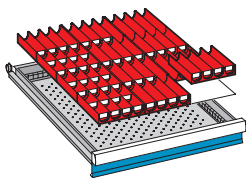

50  
100  
150

wahlweise mit Buche-Multiplexplatte oder mit massiver Buche-Platte erhältlich

Länge mm	1.500	2.000	1.500	2.000
Ausstattung	-	-	3 Schubladen	3 Schubladen
Schließsystem	-	-	Key Lock	Code Lock
Multiplex-Platte	508637	508638	508642	530798
Tiefe 750 mm	---	---	---	---
Buche-Platte	508644	508645	508648	530804
Tiefe 800 mm	---	---	---	---

100  
100  
200  
300

50  
100  
100  
150  
300

50  
100  
100  
150  
300

100  
100  
200  
300

Länge mm	1.500	2.000	1.500	2.000	2.000
Ausstattung	4 Schubladen	4 Schubladen	5 Schubladen	5 Schubladen	9 Schubladen
Schließsystem	Key Lock	Code Lock	Key Lock	Code Lock	Key Lock
Multiplex-Platte	508650	530806	508651	530807	508652
Tiefe 750 mm	---	---	---	---	---
Buche-Platte	508655	530812	508656	530813	508657
Tiefe 800 mm	---	---	---	---	---

## + Direkt mitbestellen!

12 Muldenteile  
50 Muldenwände  
für Fronthöhe  
50 mm u. höher **508539** ---

4-teilig  
4-teilig

12 Muldenteile  
30 Muldenwände  
für Fronthöhe  
50 mm u. höher **508675** ---

3/4-teilig  
3/4-teilig

12 Einsatzkästen  
6 Einsatzkästen  
für Fronthöhe  
50 mm **508535** ---  
100 mm **508538** ---

150 x 75 mm  
150 x 150 mm

16 Einsatzkästen  
8 Einsatzkästen  
4 Einsatzkästen  
für Fronthöhe  
50 mm **508590** ---