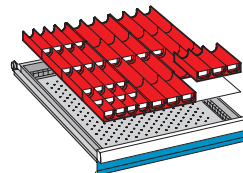

50  
100  
150

wahlweise mit Buche-Multiplexplatte oder mit massiver Buche-Platte erhältlich

Länge mm	1.500	2.000	1.500	2.000
Ausstattung	-	-	3 Schubladen	3 Schubladen
Schließsystem	-	-	Key Lock	Code Lock
Multiplex-Platte	508637	508638	508642	530798
Tiefe 750 mm	---	---	---	---
Buche-Platte	508644	508645	508648	530804
Tiefe 800 mm	---	---	---	---

100  
100  
200  
300

50  
100  
100  
150  
300

50  
100  
100  
150  
300

100  
100  
200  
300

Länge mm	1.500	2.000	1.500	2.000	2.000
Ausstattung	4 Schubladen	4 Schubladen	5 Schubladen	5 Schubladen	9 Schubladen
Schließsystem	Key Lock	Code Lock	Key Lock	Code Lock	Key Lock
Multiplex-Platte	508650	530806	508651	530807	508652
Tiefe 750 mm	---	---	---	---	---
Buche-Platte	508655	530812	508656	530813	508657
Tiefe 800 mm	---	---	---	---	---

## + Direkt mitbestellen!

12 Muldenteile  
50 Muldenwände  
für Fronthöhe  
50 mm u. höher **508539** ---

4-teilig  
4-teilig

12 Muldenteile  
30 Muldenwände  
für Fronthöhe  
50 mm u. höher **508675** ---

3/4-teilig  
3/4-teilig

12 Einsatzkästen  
6 Einsatzkästen  
für Fronthöhe  
50 mm **508535** ---  
100 mm **508538** ---

150 x 75 mm  
150 x 150 mm

16 Einsatzkästen  
8 Einsatzkästen  
4 Einsatzkästen  
für Fronthöhe  
50 mm **508590** ---