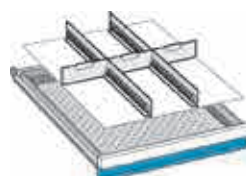

## + Direkt mitbestellen!

12 Muldenteile  
50 Muldenwände  
für Fronthöhe  
50 mm u. höher **508539** ---

4-teilig  
4-teilig

12 Muldenteile  
30 Muldenwände  
für Fronthöhe  
50 mm u. höher **508675** ---

3/4-teilig  
3/4-teilig

12 Einsatzkästen  
6 Einsatzkästen  
für Fronthöhe  
50 mm **508535** ---  
100 mm **508538** ---

150 x 75 mm  
150 x 150 mm

16 Einsatzkästen  
8 Einsatzkästen  
4 Einsatzkästen  
für Fronthöhe  
50 mm **508590** ---

75 x 75 mm  
150 x 75 mm  
150 x 150 mm

1 Schlitzwand  
2 Trennbleche  
für Fronthöhe  
100 mm **508666** ---  
150 mm **508667** ---  
200 mm **508668** ---

2 Schlitzwände  
3 Trennbleche  
für Fronthöhe  
100 mm **508528** ---  
150 mm **508529** ---  
200 mm **508530** ---