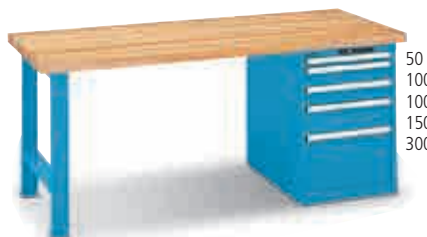

50  
100  
150

wahlweise mit Buche-Multiplexplatte oder mit massiver Buche-Platte erhältlich

Länge mm	1.500	2.000	1.500	2.000
Ausstattung	-	-	3 Schubladen	3 Schubladen
Schließsystem	-	-	Key Lock	Code Lock
Multiplex-Platte	508637	508638	508642	530798
Tiefe 750 mm	---	---	---	---
Buche-Platte	508644	508645	508648	530804
Tiefe 800 mm	---	---	---	---

100  
100  
200  
300

50  
100  
100  
150  
300

50  
100  
100  
150  
300

100  
100  
200  
300

Länge mm	1.500	2.000	1.500	2.000	2.000
Ausstattung	4 Schubladen	4 Schubladen	5 Schubladen	5 Schubladen	9 Schubladen
Schließsystem	Key Lock	Code Lock	Key Lock	Code Lock	Key Lock
Multiplex-Platte	508650	530806	508651	530807	508652
Tiefe 750 mm	---	---	---	---	---
Buche-Platte	508655	530812	508656	530813	508657
Tiefe 800 mm	---	---	---	---	---