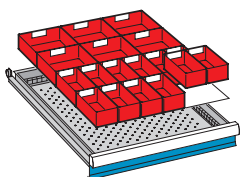

100  
100  
200  
300

50  
100  
100  
150  
300

50  
100  
100  
150  
300

100  
100  
200  
300

Länge mm	1.500	2.000	1.500	2.000	2.000
Ausstattung	4 Schubladen	4 Schubladen	5 Schubladen	5 Schubladen	9 Schubladen
Schließsystem	Key Lock	Code Lock	Key Lock	Code Lock	Key Lock
Multiplex-Platte	508650	530806	508651	530807	508652
Tiefe 750 mm	---	---	---	---	---
Buche-Platte	508655	530812	508656	530813	508657
Tiefe 800 mm	---	---	---	---	---

## + Direkt mitbestellen!

12 Muldenteile  
50 Muldenwände  
für Fronthöhe  
50 mm u. höher **508539** ---

4-teilig  
4-teilig

12 Muldenteile  
30 Muldenwände  
für Fronthöhe  
50 mm u. höher **508675** ---

3/4-teilig  
3/4-teilig

12 Einsatzkästen  
6 Einsatzkästen  
für Fronthöhe  
50 mm **508535** ---  
100 mm **508538** ---

150 x 75 mm  
150 x 150 mm

16 Einsatzkästen  
8 Einsatzkästen  
4 Einsatzkästen  
für Fronthöhe  
50 mm **508590** ---

75 x 75 mm  
150 x 75 mm  
150 x 150 mm

1 Schlitzwand  
2 Trennbleche  
für Fronthöhe  
100 mm **508666** ---  
150 mm **508667** ---  
200 mm **508668** ---

2 Schlitzwände  
3 Trennbleche  
für Fronthöhe  
100 mm **508528** ---  
150 mm **508529** ---  
200 mm **508530** ---