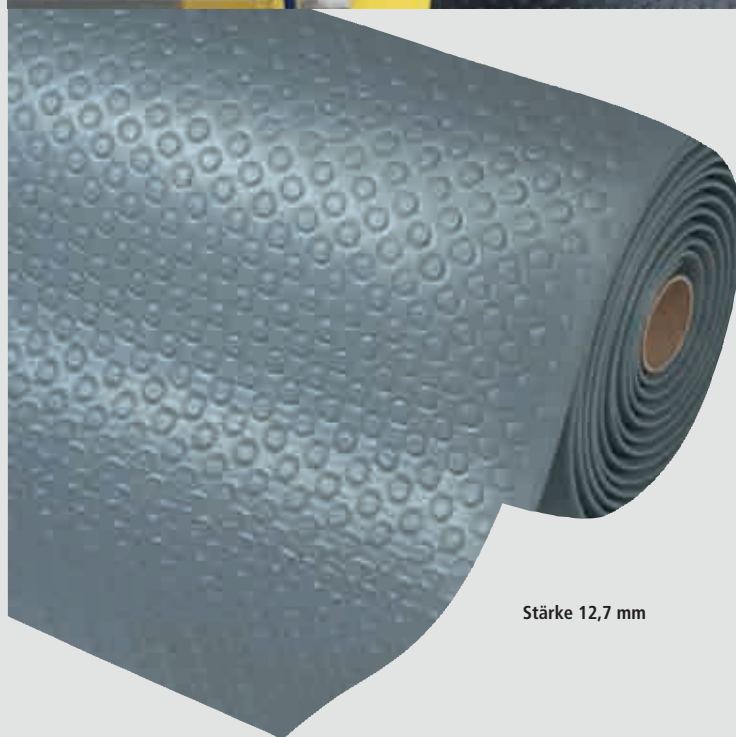

BÄRENSTARK!

Gesundes Arbeiten

Top-Angebot!

ab

0

Stärke 12,7 mm

Anti-Ermüdungsmatte Alkmaar erheblich höhere Haltbarkeit dank strapazierfähiger Oberfläche

- **Erhöhte Haltbarkeit um 50%** (im Vergleich zu herkömmlichen Vinylbodenbelägen) durch Dyna Shield™ Oberfläche
- **Reduziert Ermüdungserscheinungen** - komfortable Basis aus Vinylschaum
- **Rutschhemmende Oberfläche** mit Noppenprofil
- **Verringert das Stolperrisiko** durch allseitig abgeschrägte Kanten
- **Für eine mittlere Beanspruchung** an trockenen Steharbeitsplätzen

Länge x Breite 910 x 600 mm

grau	235499	---
schwarz/gelb	235505	---

Länge x Breite 1.500 x 910 mm

grau	235500	---
schwarz/gelb	235506	---