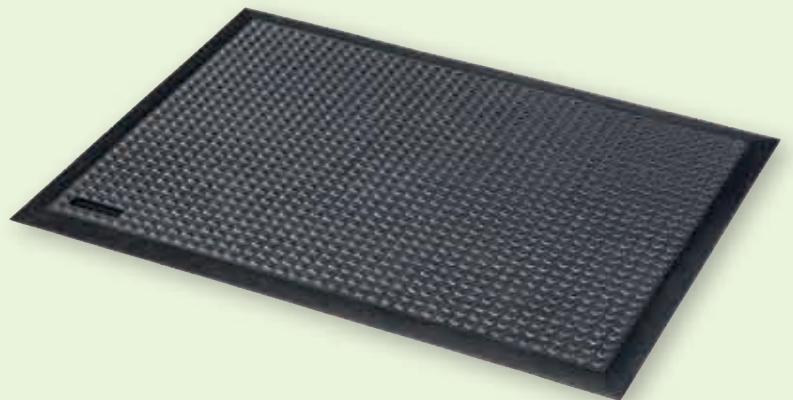

NEU

Werkbank Ruba

preiswert und vielseitig gestaltbar

>> Das Angebot finden Sie auf Seite 122.

>> Weitere Neuheiten finden Sie auf den folgenden Seiten.

ARBEITSPLATZAUSSTATTUNG

| | |
|--------------------------------|----|
| Reinigungstücher | 64 |
| Bodenmatten | 65 |
| Loch- und Schlitzplatten | 72 |
| Trennwände | 78 |
| Schlauchaufroller..... | 80 |
| Schraubstöcke | 82 |
| Arbeitsleuchten | 83 |
| Beobachtungsspiegel..... | 84 |
| Sichttafel-Systeme | 86 |
| Werkzeugsortimente | 90 |
| Werkzeugwagen | 92 |
| Mobile Werkbänke | 94 |

Top-Angebot!

nur

591188

Anti-Ermüdungsmatte Eindhoven

besonders fester halt und komfortable Polsterung

>> Das Angebot finden Sie auf Seite 70.