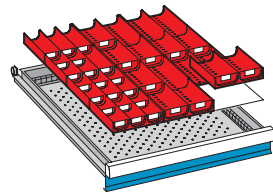

4-seitiger Abrollrand, Rillenmatte,
Lenkrollen mit Feststellern

Höhe mm	990 (fahrbar)		850					
Schubladen	5		5		6		7	
Schließung	Key Lock	Code Lock	Key Lock	Code Lock	Key Lock	Code Lock	Key Lock	Code Lock
Schubladen	530480	530481	508541	530482	508543	530483	508545	530484
Traglast 75 kg	---	---	---	---	---	---	---	---

+ **Direkt mitbestellen!**

2 Trennwände
für Fronthöhe 75 mm 508583 ---
für Fronthöhe 100 mm 508584 ---
für Fronthöhe 150 mm 508585 ---
für Fronthöhe 200 mm 508586 ---

16 Einsatzkästen 75 x 75 mm
8 Einsatzkästen 150 x 75 mm
4 Einsatzkästen 150 x 150 mm

für Fronthöhe 50 mm 508590 ---
für Fronthöhe 75 mm 508591 ---

4 Schlitzwände
25 Trennbleche
für Fronthöhe 50 mm 508587 ---
für Fronthöhe 75 mm 508588 ---
für Fronthöhe 100 mm 508589 ---

12 Muldenteller 2/3-teilig
30 Muldenwände 2/3-teilig

ab Fronthöhe 50 mm 508593 ---

Schrankgröße: Breite 717 mm, Tiefe 725 mm

Schubladen-Nutzmaße: 36 x 36 Einheiten á 17 mm = 612 x 612 mm = 0,37 m²

100
150
150
150
200

75
75
100
100
100
150
150

50*
75
75
100
100
100
100
150