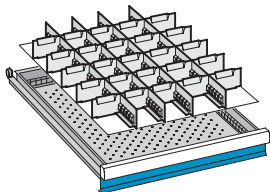

4-seitiger Abrollrand, Rillenmatte,
Lenkrollen mit Feststellern

Höhe mm	990 (fahrbar)		850					
Schubladen	5		5		6		7	
Schließung	Key Lock	Code Lock	Key Lock	Code Lock	Key Lock	Code Lock	Key Lock	Code Lock
Schubladen	530480	530481	508541	530482	508543	530483	508545	530484
Traglast 75 kg	---	---	---	---	---	---	---	---

+ **Direkt mitbestellen!**

2 Trennwände
für Fronthöhe 75 mm 508583 ---
für Fronthöhe 100 mm 508584 ---
für Fronthöhe 150 mm 508585 ---
für Fronthöhe 200 mm 508586 ---

16 Einsatzkästen 75 x 75 mm
8 Einsatzkästen 150 x 75 mm
4 Einsatzkästen 150 x 150 mm

für Fronthöhe 50 mm 508590 ---
für Fronthöhe 75 mm 508591 ---

4 Schlitzwände
25 Trennbleche
für Fronthöhe 50 mm 508587 ---
für Fronthöhe 75 mm 508588 ---
für Fronthöhe 100 mm 508589 ---

12 Muldenteller 2/3-teilig
30 Muldenwände 2/3-teilig

ab Fronthöhe 50 mm 508593 ---

Schrankgröße: Breite 717 mm, Tiefe 725 mm

Schubladen-Nutzmaße: 36 x 36 Einheiten á 17 mm = 612 x 612 mm = 0,37 m²

100
150
150
150
200

75
75
100
100
100
150
150

50*
75
75
100
100
100
100
150