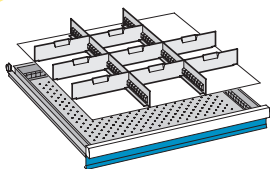

+ **Direkt mitbestellen!**

2 Schlitzwände
8 Trennbleche
für Fronthöhe 75 mm 508594 ---
für Fronthöhe 100 mm 508595 ---
für Fronthöhe 150 mm 508596 ---
für Fronthöhe 200 mm 508597 ---