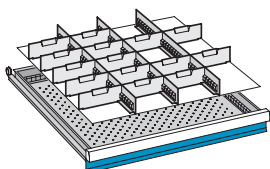

für Fronthöhe 50 mm 508590 ---
für Fronthöhe 75 mm 508591 ---

4 Schlitzwände
25 Trennbleche
für Fronthöhe 50 mm 508587 ---
für Fronthöhe 75 mm 508588 ---
für Fronthöhe 100 mm 508589 ---

12 Muldenteller 2/3-teilig
30 Muldenwände 2/3-teilig

* Traglast 75 kg

+ **Direkt mitbestellen!**

2 Schlitzwände
8 Trennbleche
für Fronthöhe 75 mm 508594 ---
für Fronthöhe 100 mm 508595 ---
für Fronthöhe 150 mm 508596 ---
für Fronthöhe 200 mm 508597 ---

16 Einsatzkästen 150 x 75 mm
8 Einsatzkästen 150 x 150 mm

für Fronthöhe 50 mm 508602 ---
für Fronthöhe 75 mm 508603 ---
für Fronthöhe 100 mm 508604 ---

3 Schlitzwände
15 Trennbleche
für Fronthöhe 75 mm 508598 ---
für Fronthöhe 100 mm 508599 ---
für Fronthöhe 150 mm 508600 ---
für Fronthöhe 200 mm 508601 ---