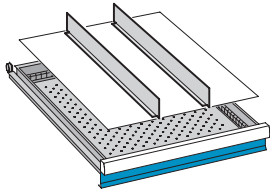

Schrankgröße:
Breite 564 mm,
Tiefe 725 mm

Schubladen-Nutzmaße:
27 x 36 Einheiten á 17 mm =
459 x 612 mm = 0,28 m²

50
100
100
100
150
300

100
100
150
200
200

50
100
100
150
150
200

75
75
100
100
100
150
150

4-seitiger Abrollrand, Rillenmatte,
Lenkrollen mit Feststellern

Höhe mm	990 (fahrbar)		850					
Schubladen	5		5		6		7	
Schließung	Key Lock	Code Lock	Key Lock	Code Lock	Key Lock	Code Lock	Key Lock	Code Lock
Schubladen	530480	530481	508541	530482	508543	530483	508545	530484
Traglast 75 kg	---	---	---	---	---	---	---	---

+ **Direkt mitbestellen!**

2 Trennwände
für Fronthöhe 75 mm 508583 ---
für Fronthöhe 100 mm 508584 ---
für Fronthöhe 150 mm 508585 ---
für Fronthöhe 200 mm 508586 ---

16 Einsatzkästen 75 x 75 mm
8 Einsatzkästen 150 x 75 mm
4 Einsatzkästen 150 x 150 mm

für Fronthöhe 50 mm 508590 ---
für Fronthöhe 75 mm 508591 ---

4 Schlitzwände
25 Trennbleche
für Fronthöhe 50 mm 508587 ---
für Fronthöhe 75 mm 508588 ---
für Fronthöhe 100 mm 508589 ---

12 Muldenteller 2/3-teilig
30 Muldenwände 2/3-teilig