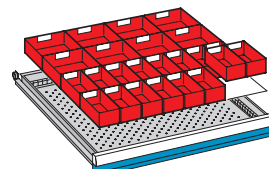

16 Einsatzkästen 150 x 75 mm
8 Einsatzkästen 150 x 150 mm

für Fronthöhe 50 mm 508602 ---
für Fronthöhe 75 mm 508603 ---
für Fronthöhe 100 mm 508604 ---