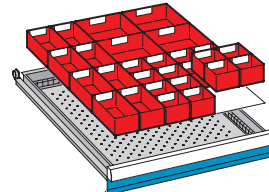

Schrankgröße:
Breite 564 mm,
Tiefe 725 mm

Schubladen-Nutzmaße:
27 x 36 Einheiten á 17 mm =
459 x 612 mm = 0,28 m²

50
100
100
100
150
300

100
100
150
200
200

50
100
100
150
150
200

75
75
100
100
100
150
150

4-seitiger Abrollrand, Rillenmatte,
Lenkrollen mit Feststellern

Höhe mm	990 (fahrbar)		850					
Schubladen	5		5		6		7	
Schließung	Key Lock	Code Lock	Key Lock	Code Lock	Key Lock	Code Lock	Key Lock	Code Lock
Schubladen	530480	530481	508541	530482	508543	530483	508545	530484
Traglast 75 kg	---	---	---	---	---	---	---	---

+ **Direkt mitbestellen!**

2 Trennwände
für Fronthöhe 75 mm 508583 ---
für Fronthöhe 100 mm 508584 ---
für Fronthöhe 150 mm 508585 ---
für Fronthöhe 200 mm 508586 ---

16 Einsatzkästen 75 x 75 mm
8 Einsatzkästen 150 x 75 mm
4 Einsatzkästen 150 x 150 mm

für Fronthöhe 50 mm 508590 ---
für Fronthöhe 75 mm 508591 ---

4 Schlitzwände
25 Trennbleche
für Fronthöhe 50 mm 508587 ---
für Fronthöhe 75 mm 508588 ---
für Fronthöhe 100 mm 508589 ---

12 Muldenteller 2/3-teilig
30 Muldenwände 2/3-teilig