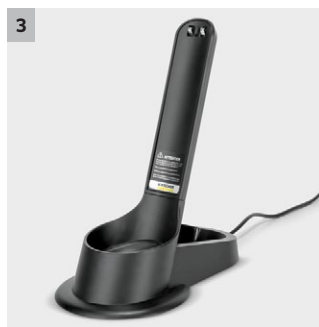

## CVH 2 Premium

Saugstark und überall und jederzeit einsatzbereit: Der kompakte Handstaubsauger CVH 2 Premium entfernt Schmutz mühelos von der Küche über das Wohn- und Schlafzimmer bis hin zum Auto.

### 1 Hohe Reinigungsleistung dank BLDC-Motor

- Hohe Saugkraft für alle Arten von kleineren Reinigungsarbeiten dank BLDC-Motor.

### 3 Ladestation mit Zubehöraufbewahrung

- Komfortables Laden und Aufbewahren einfach auf der Ladestation.