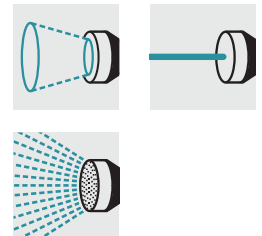

Multifunktions-Spritzpistole

Die einfache Multifunktions-Spritzpistole mit 3 Sprühbildern: Brause, Punkt- und Kegelstrahl. Dank arretierbarem Auslöser ideal zur permanenten Bewässerung verschiedenster Pflanzen.

1 Ergonomisches Regulierventil

- Regulierung der Wasserdurchflussmenge mit einer Hand.

2 Einfache Arretierung des Auslösegriffs

- Für eine bequeme und permanente Bewässerung.

3 Drei stufenlos einstellbare Sprühbilder: Brause, Punkt- und Kegelstrahl

- Ideal zur Bewässerung (Kegelstrahl und Brause) und Reinigung (Punktstrahl) einsetzbar.

4 Selbstentleerung

- Optimaler Schutz gegen Frostschäden.

Multifunktions-Spritzpistole

Technische Daten

Bestell-Nr.		2.645-266.0
EAN-Code		4054278047515
Gewicht	kg	0,13
Gewicht inkl. Verpackung	kg	0,16
Abmessungen (L × B × H)	mm	215 × 57 × 113

Ausstattung

Anzahl an Sprühbildern	3
Arretierung am Griff	■
Wassermengenregulierung	■
Selbstentleerungsfunktion	■
Kegelstrahl	■
Sprühnebel	-
Horizontaler Flachstrahl	-
Perlstrahl	-
Punktstrahl	■
Brause	■
Vertikaler Flachstrahl	-