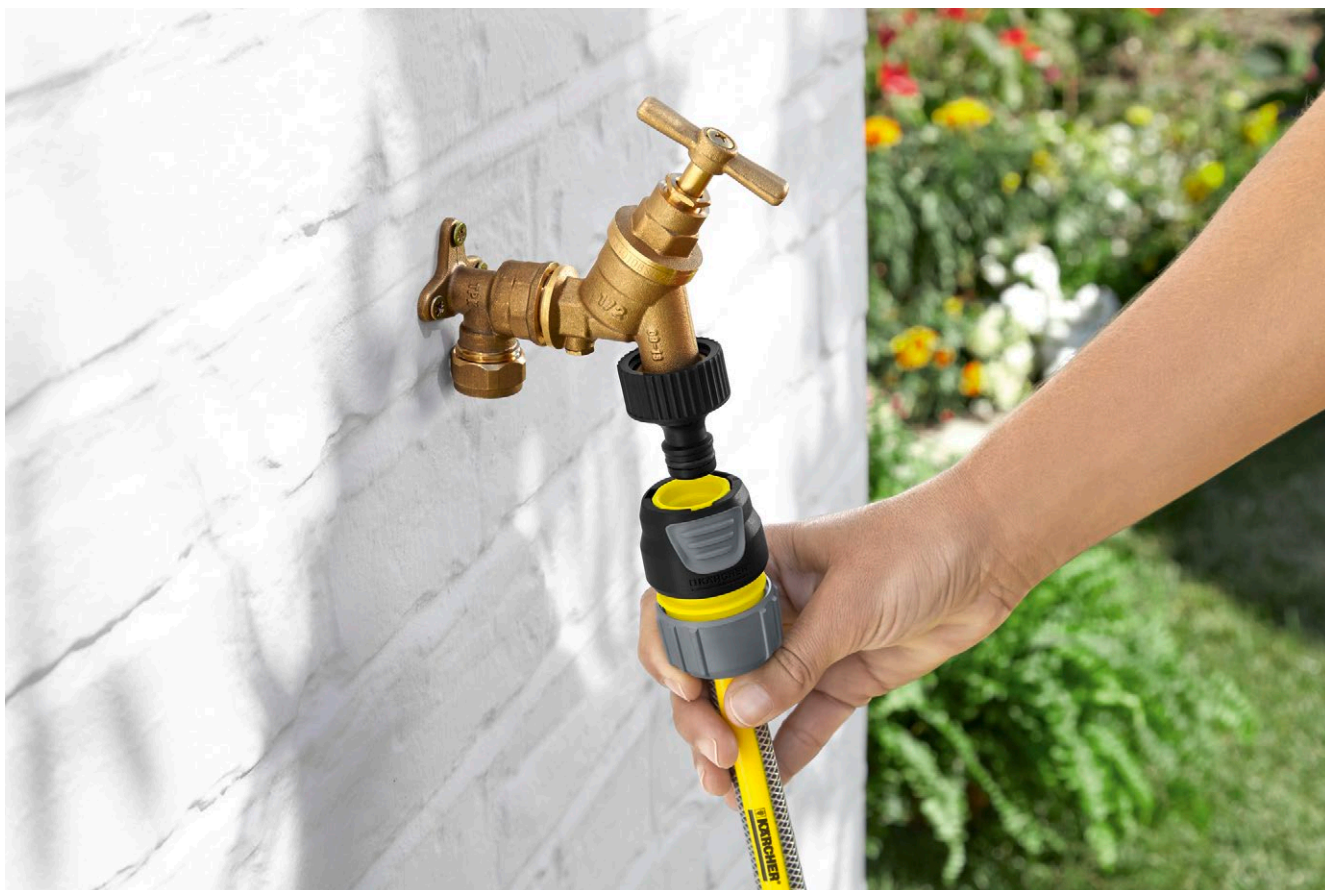

## Premium-Universal-Schlauchkupplung

Premium-Universal-Schlauchkupplung aus Metall. Mit robuster Schlauchbefestigung aus korrosionsfreiem Aluminium und Griffmulden aus Weichkunststoff. Kompatibel mit allen Klicksystemen.

### 1 Griffmulden aus Weichkunststoff

- Für eine leichte Handhabung.

### 2 Schlauchbefestigung aus korrosionsfreiem Aluminium

- Garantiert Robustheit.

## Premium-Universal-Schlauchkupplung

- Robuste Schlauchbefestigung aus korrosionsfreiem Aluminium
- Griffmulden aus Weichkunststoff für eine leichte Handhabung