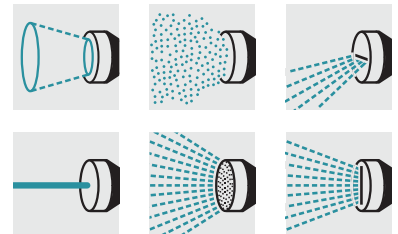

Gießstab

Robuster, ergonomischer und vielseitig einsetzbarer Gießstab in Top-Ausstattung. Zum Bewässern kleiner und mittelgroßer Flächen. Mit sechs Sprühbildern.

1 6 Sprühbilder

- Flexibel und vielseitig einsetzbar.

3 Rutschfester, ergonomischer Griff

- Für eine leichte und bequeme Handhabung

2 Einstellung der Wasserdurchflussmenge mit einer Hand und ON/OFF-Funktion

- Ermöglicht die Bedienung mit einer Hand

Giessstab

- Einstellung der Wasserdurchflussmenge mit einer Hand und ON/OFF-Funktion
- 6 Sprühbilder

Technische Daten

Bestell-Nr.	2.645-157.0	
EAN-Code	4039784521247	
Gewicht	kg	0,34
Gewicht inkl. Verpackung	kg	0,37
Abmessungen (L × B × H)	mm	850 × 150 × 66

Ausstattung

Kegelstrahl	■
Sprühnebel	■
Horizontaler Flachstrahl	■
Perlstrahl	-
Punktstrahl	■
Brause	■
Vertikaler Flachstrahl	■

GIESSSTAB 2.645-157.0

KÄRCHER

		Bestell-Nr.				Preis	Beschreibung	
Schläuche								
Schlauch PrimoFlex® 1/2" - 20 m	1	2.645-138.0					Der flexible Gartenschlauch PrimoFlex® (1/2") ist ein 20 m langer, temperaturbeständiger und gesundheitlich unbedenklicher Wasserschlauch mit druckfester Armierung. Berstdruck: 24 bar.	<input type="checkbox"/>
Schlauchstecksysteme								
Universal-Schlauchkupplung mit Aqua Stop	2	2.645-192.0					Universal-Schlauchkupplung mit Aqua Stop. Ergonomisches Design für eine komfortable Handhabung.	<input type="checkbox"/>
Hahnanschluss G3/4 mit G1/2- Reduzierstück	3	2.645-006.0					Besonders robuster Hahnanschluss G3/4 mit G1/2-Reduzierstück. Das Reduzierstück ermöglicht den Anschluss an 2 Gewindegrößen. Kompatibel mit allen Klicksystemen.	<input type="checkbox"/>
Universal-Schlauchkupplung	4	2.645-191.0					Universal-Schlauchkupplung in ergonomischem Design für eine komfortable Handhabung.	<input type="checkbox"/>