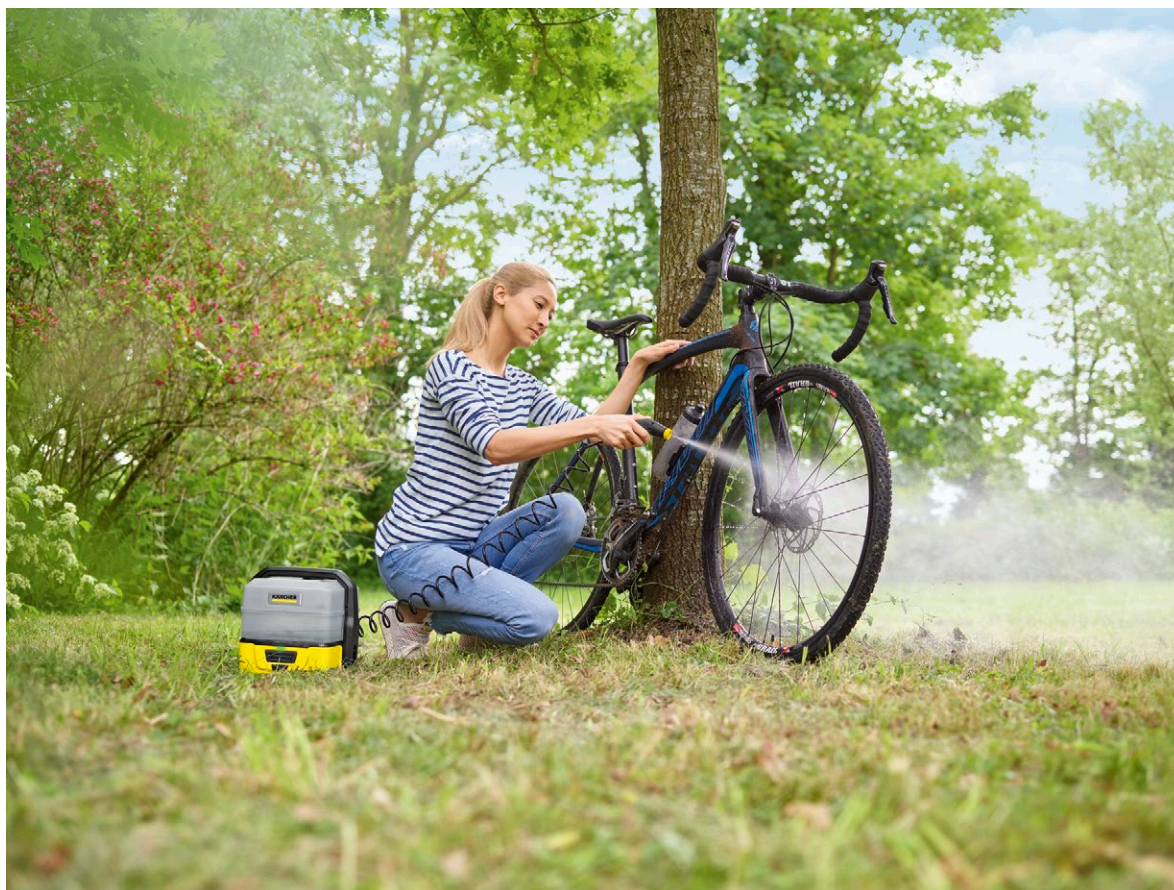

OC 3 Plus

Le nettoyeur à pression Kärcher avec batterie lithium-ion et réservoir d'eau pour une application mobile. Facile à déplacer et à ranger. Avec un jet plat pour les surfaces sensibles.

1 Design compact de l'appareil

- Rangement pratique du tuyau spiralé et du pistolet sous le réservoir d'eau amovible.
- Facile à déplacer, avec rangement prenant peu de place

2 Batterie lithium-ion intégrée

- Nettoyage mobile indépendant d'une source d'énergie.
- Grande autonomie de la batterie, ce qui permet d'utiliser l'appareil plusieurs fois avant d'avoir à recharger la batterie. La lumière LED indique un niveau bas de la batterie.

3 Pression basse douce mais efficace

- La pression basse offre l'avantage d'un nettoyage à la fois efficace et doux.
- La buse standard à jet plat permet de visualiser les performances de nettoyage. La buse conique peut également être utilisée pour un nettoyage encore plus sensible, par exemple des pattes de votre chien.

OC 3 Plus

- Appareil de nettoyage très compact, facile à porter et à ranger.
- Un nettoyage mobile et indépendant grâce à la batterie intégrée et au réservoir d'eau amovible.

Caractéristiques techniques