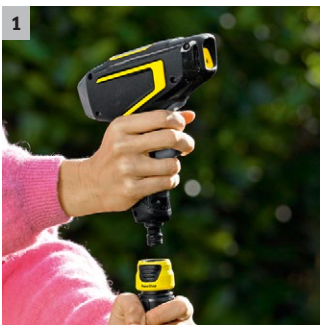

## WBS 3

Pistolet de nettoyage WBS 3 innovant avec jet rotatif signé Kärcher. Pour un nettoyage rapide des pots de fleurs, du mobilier et des appareils légèrement encrassés au jardin.

### 1 Système plug and play

- Pas de temps d'installation, aucun accessoire supplémentaire requis.
- Compatible avec tous les systèmes clic courants.

### 2 Jet rotatif innovant

- Comparativement à un arroseur de jardin classique, le jet rotatif réduit de près de 50 % le temps de nettoyage.
- Jusqu'à une heure d'autonomie du jet rotatif avec les piles AA fournies.

### 3 Jet crayon précis

- La buse métal haute qualité permet un nettoyage ultra-précis.