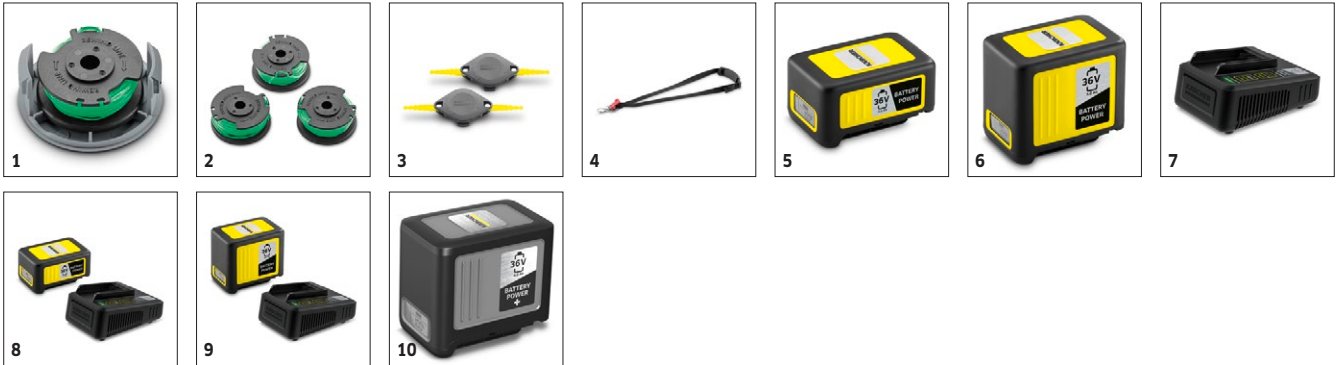

LTR 36-33 BATTERY 1.444-350.0

KÄRCHER

		Référence			Prix	Descriptif	
Coupe-bordure							
Bobine de fil pour LTR 36 Battery	1	2.444-015.0				Avec son fil de coupe torsadé et l'alimentation automatique du fil, la bobine de fil avec couvercle pour le coupe-bordures Battery Power 36 V Kärcher est idéale pour les endroits difficiles d'accès du jardin.	■
Pack de trois bobines de fil LTR 36 Battery	2	2.444-017.0				Le pack de trois bobines de fil avec fil de coupe torsadé assure une coupe nette dans les endroits difficiles d'accès. Les bobines sont compatibles avec tous les coupe-bordures Battery Power 36 V Kärcher.	□
Couteau de débroussaillage double LTR Battery	3	2.444-022.0				Dans certaines zones difficiles d'accès du jardin, la végétation prolifère ? Rien ne résiste à ce couteau de débroussaillage à double lame, compatible avec tous les coupe-bordures de la gamme Kärcher Battery Power 18 ou 36 V.	□
Accessories Garden Tools general							
Sangle des épaules	4	2.445-242.0				Confortable et moins pénible pour l'utilisateur : la sangle d'épaule ergonomique pour un travail prolongé sans fatigue. Compatible avec de nombreux outils de jardinage Kärcher sans fil.	■
Batteries							
Battery Power 36/25	5	2.445-030.0				Batterie interchangeable Kärcher Battery Power 36 V/2,5 Ah avec technologie temps réel innovante à affichage LCD pour l'affichage de l'état de la batterie. Utilisable dans tous les appareils de la plateforme de batterie Kärcher 36 V.	□
Battery Power 36/50	6	2.445-031.0				Batterie interchangeable Battery Power 36 V/5,0 Ah avec technologie temps réel innovante à affichage LCD pour l'affichage de l'état de la batterie. Compatible avec tous les appareils de la plateforme de batterie Kärcher 36 V.	□
Chargeurs							
Chargeur rapide Battery Power 36 V	7	2.445-033.0				Avec ce chargeur rapide, quarante-huit minutes suffisent pour recharger à 80 % la batterie interchangeable 36 V/2,5 Ah. Convient également pour toutes les autres batteries de la plateforme de batterie Kärcher 36 V.	□
Kit de démarrage batterie et chargeur							
Démarrage kit Battery Power 36/25	8	2.445-064.0				Le kit de démarrage Battery Power 36/25 inclut une batterie interchangeable Battery Power 36 V/2,5 Ah ainsi qu'un chargeur rapide 36 V. Pour tous les appareils de la plateforme de batterie Kärcher 36 V.	□
Démarrage kit Battery Power 36/50	9	2.445-065.0				Kit de démarrage Battery Power 36/50 avec batterie interchangeable Battery Power 36 V/5,0 Ah et chargeur rapide 36 V. Utilisable pour tous les appareils de la plateforme de batterie Kärcher 36 V.	□
Batteries							
Battery Power+ 36/60	10	2.042-022.0				Batterie lithium-ion Battery Power+ 36 volts surpuissante d'une capacité de 6,0 Ah pour une longue durée de vie. Avec technologie temps réel innovante via affichage LCD et surveillance de la tension.	□

■ Standard. □ Accessoires optionnels.