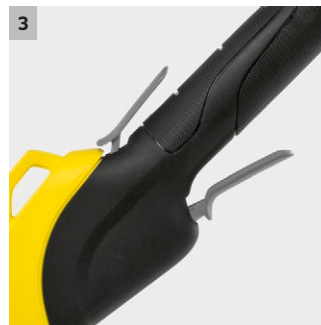

LTR 36-33 Battery

Un concentré de puissance qui ne laisse aucune chance aux graminées et herbes sauvages tenaces : le coupe-bordures sans fil réglable en continu LTR 36-33 Battery.

1 Concentré de puissance

- Le coupe-bordures puissant permet aussi de venir à bout des herbes hautes et des herbes sauvages tenaces.

2 Système de coupe efficace

- Le fil de coupe permet d'atteindre facilement les recoins et passages étroits du jardin.
- Le fil torsadé garantit une coupe précise et un fonctionnement très silencieux.

3 Réglage en continu de la vitesse

- Réglage de la puissance en fonction des besoins du domaine d'application respectif.

4 Étrier de protection des plantes pratique

- Évite d'abîmer les plantes, lors de la taille le long des parterres de fleurs, ou les arbres.

LTR 36-33 Battery

- Système de coupe efficace avec déroulement du fil automatique
- Réglage en continu de la vitesse
- Diamètre du cercle de coupe réglable

Caractéristiques techniques

Référence	1.444-350.0	
Code EAN	4054278549255	
Plateforme de batteries	Plateforme de batterie 36 V	
Diamètre du cercle de coupe	cm	28 / 33
Outil de coupe	Tête de fil	
Réajustement du fil	automatique	
Forme du fil	tourné	
Diamètre du fil	mm	2
Réglage de la vitesse	oui	
Vitesse de rotation	U/min	7000
Voltage	V	36
Autonomie par charge de batterie *	m	max. 600 (2,5 Ah) / max. 1200 (5 Ah)
Autonomie par charge de la batterie	min	max. 35 (2,5 Ah) / max. 70 (5 Ah)
Poids sans accessoires	kg	2,7
Dimensions (L × l × H)	mm	1485 × 348 × 347