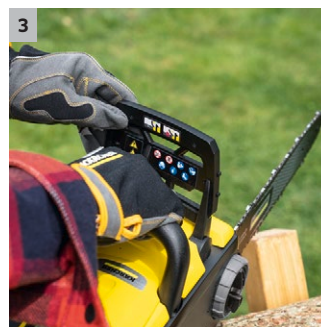

CNS 36-35 Battery

Mit schneller Kettengeschwindigkeit und breiter Schwertlänge: Die Akku-Kettensäge CNS 36-35 Battery eignet sich perfekt für die anspruchsvolle Baumpflege.

1 Werkzeuglose Kettenspannung

- Müheloses Spannen der Kette per Drehknopf.

2 Automatische Kettenschmierung

- Für einen wartungsarmen Einsatz der Akku-Kettensäge.

3 Rückschlagschutz

- Kette stoppt sofort – für maximale Sicherheit im Falle eines Rückstoßeffekts.

4 Krallenanschlag

- Sichere Führung und präzise Schnitte durch Fixieren der Kettensäge am Schnittgut.

CNS 36-35 Battery

- Ideal für die Baumpflege bei dickeren Ästen oder um kleine Bäume zu fällen
- Benutzerfreundliche Einstellungen und Bedienung
- Kettenbremse und Sicherheitsentriegelung für sichere Anwendung

Ausstattung

Führungsschiene	■
Sägekette	■
Ölflasche	■
Kettenschutz	■
Werkzeuglose Kettenspannung	■
Automatische Kettenschmierung	■
Kettenbremse	■
Ölstandsanzeige	■

■ Im Lieferumfang enthalten. * Ø Äste: 10 cm