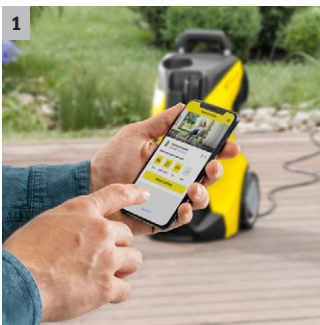

K 7 Premium Smart Control Home

K 7 Premium Smart Control: Hochdruckreiniger mit Bluetooth, App, Boost Mode für extra Power, G 180 Q Smart Control-Pistole, 3-in-1-Multi Jet-Strahlrohr, Schlauchtrommel. Inkl. Home Kit.

1 Bluetoothverbindung zur Home & Garden App

- Die Kärcher Home & Garden App macht Sie zum Reinigungsexperten.
- Nutzen Sie unser großes Kärcher Wissen für das perfekte Reinigungsergebnis.

2 Boost Mode für extra Power gegen den Schmutz

- Pistole mit LCD-Display und Tasten zur Druck- oder Reinigungsmitteldosierung.
- Das drehbare 3-in-1 Multijet beinhaltet drei verschiedene Düsen für den einfachen Wechsel.

4 Schlauchtrommel für komfortable Handhabung

- Der Hochdruckschlauch ist optimal geschützt und platzsparend verstaut.
- Bequemes Arbeiten: Jederzeit griffbereiter Schlauch durch leichtes Auf- und Abrollen.

K 7 Premium Smart Control Home

- Smart Control-Pistole mit +/- -Tasten und LCD-Display zur Drucksteuerung und Reinigungsmitteldosierung
- Höchste Standfestigkeit durch tiefen Schwerpunkt, Schlauchführung und verlängerten Standfuß
- Besonders leistungsfähiger wassergekühlter Motor