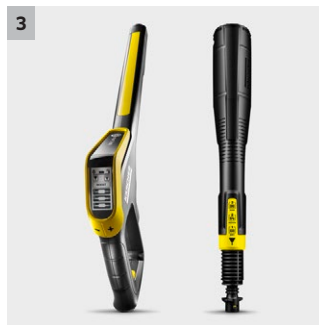

K 7 Premium Smart Control Home

K 7 Premium Smart Control: Hochdruckreiniger mit Bluetooth, App, Boost Mode für extra Power, G 180 Q Smart Control-Pistole, 3-in-1-Multi Jet-Strahlrohr, Schlauchtrommel. Inkl. Home Kit.

- Mit extra Power steigert der Boost Mode die Reinigungseffizienz und spart Zeit.
- Ermöglicht eine kraftvolle Spot-Reinigung bei hartnäckigen Verschmutzungen.

3 Smart Control-Pistole und 3-in-1-Multi Jet-Strahlrohr

- Pistole mit LCD-Display und Tasten zur Druck- oder Reinigungsmitteldosierung.
- Das drehbare 3-in-1 Multijet beinhaltet drei verschiedene Düsen für den einfachen Wechsel.

4 Schlauchtrommel für komfortable Handhabung

- Der Hochdruckschlauch ist optimal geschützt und platzsparend verstaut.
- Bequemes Arbeiten: Jederzeit griffbereiter Schlauch durch leichtes Auf- und Abrollen.

K 7 Premium Smart Control Home

- Smart Control-Pistole mit +/- -Tasten und LCD-Display zur Drucksteuerung und Reinigungsmitteldosierung
- Höchste Standfestigkeit durch tiefen Schwerpunkt, Schlauchführung und verlängerten Standfuß
- Besonders leistungsfähiger wassergekühlter Motor