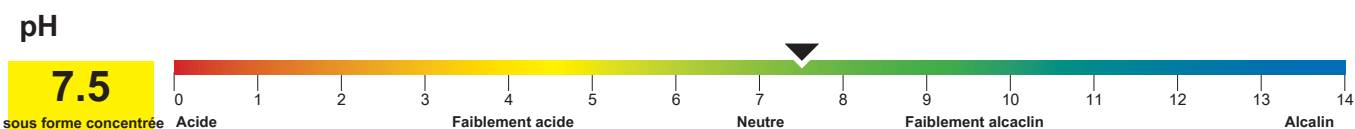

Application

- Manuel

Conditionnements	Références
6 x 1 l	3.334-085.0
10 l	3.334-083.0