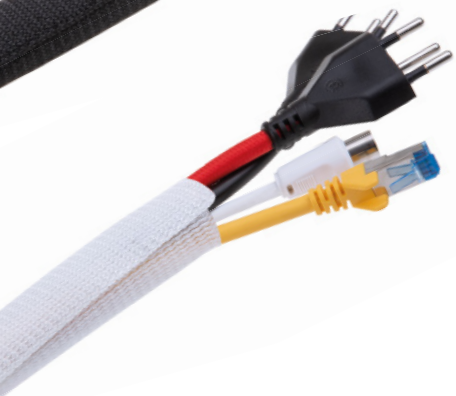

Art.	Bezeichnung	Farbe	Verpackung
 <p>128535</p> <p>Ø15mm 3m</p>	<p>SPIRALSCHLAUCH Führen Sie alle Kabel mit beiliegendem Hilfswerkzeug zusammen und schaffen Sie Ordnung.</p>	weiss	
 <p>128536</p> <p>Ø15mm 3m</p>	<p>SPIRALSCHLAUCH Führen Sie alle Kabel mit beiliegendem Hilfswerkzeug zusammen und schaffen Sie Ordnung.</p>	schwarz	
 <p>128533</p> <p>Ø20mm 3m</p>	<p>SPIRALSCHLAUCH Führen Sie alle Kabel mit beiliegendem Hilfswerkzeug zusammen und schaffen Sie Ordnung.</p>	weiss	
 <p>128534</p> <p>Ø20mm 3m</p>	<p>SPIRALSCHLAUCH Führen Sie alle Kabel mit beiliegendem Hilfswerkzeug zusammen und schaffen Sie Ordnung.</p>	schwarz	

CABLE HOME SORTIMENT

Ideal für Ihr Zuhause oder Büro
Umfassendes Sortiment an nützlichen Hilfsmitteln

Art.	Bezeichnung	Farbe	Verpackung
128532	SPIRALSCHLAUCH Führen Sie alle Kabel mit beiliegendem Hilfswerkzeug zusammen und schaffen Sie Ordnung.	weiss	

128531	SPIRALSCHLAUCH Führen Sie alle Kabel mit beiliegendem Hilfswerkzeug zusammen und schaffen Sie Ordnung.	schwarz	
--------	--	---------	--

136690	CABLE-TUBE 1-STÜCK Flexibler, selbstschliessender Kabelschlauch auf individuelle Länge zuschneidbar.	schwarz ca. 2 m Durchmesser max. ca. 2,6 mm	
--------	--	--	---