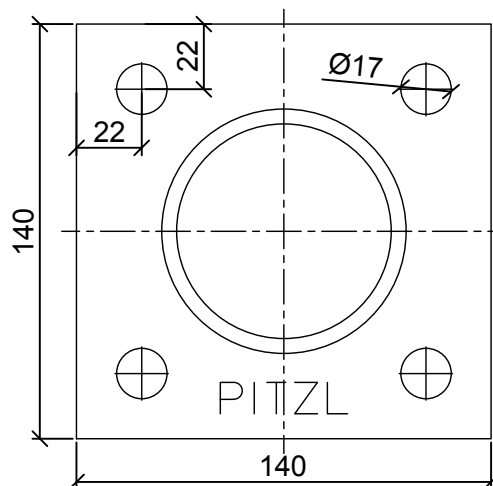

Ansicht
obere Platte

Ansicht
untere Platte
Schnitt A - A

Pitzl Metallbau GmbH & Co.KG

Siemensstraße 26
D - 84051 Altheim
Tel +49(0) 8703 9346-0
Fax +49(0) 8703 9346-55

www.pitzl.de

Erstellt:

Datum:

Werkstoff: