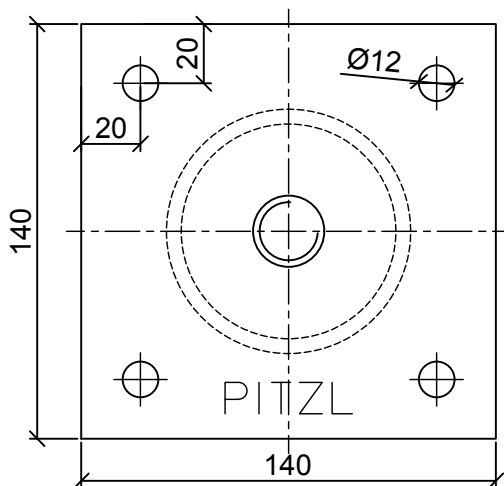

Ansicht
obere Platte

Ansicht
untere Platte
Schnitt A - A

Pitzl Metallbau GmbH & Co.KG

Siemensstraße 26
D - 84051 Altheim
Tel +49(0) 8703 9346-0
Fax +49(0) 8703 9346-55

www.pitzl.de

Erstellt:

Datum:

Werkstoff: