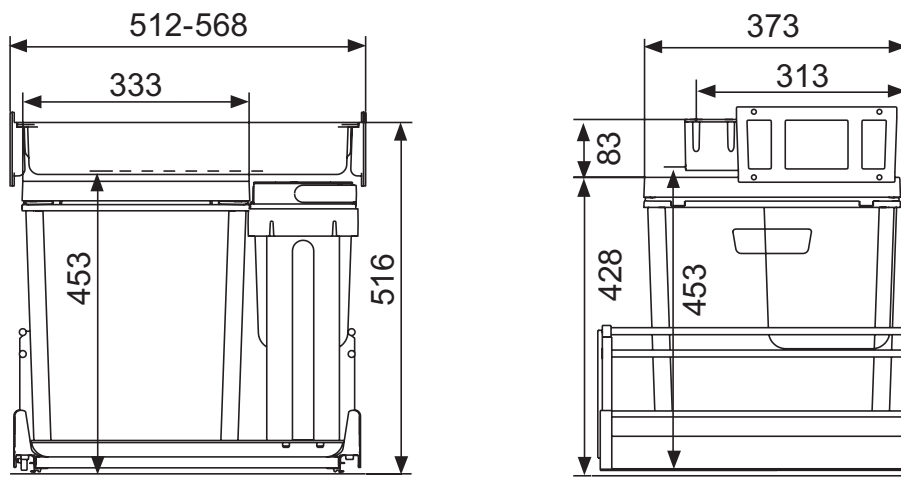

ZK BOXX55/60 Bio

Art.-Nr. 5155.00

y = Blum 450
 Grass 450
 Hettich 420/470

MÜLLEX®

Tel.: +41 (0)55 645 55 55
 Fax: +41 (0)55 645 54 55
 info@muellex.ch
 www.muellex.ch

Eine Marke von / une marque de
 A. & J. Stöckli AG
 CH-8754 Netstal