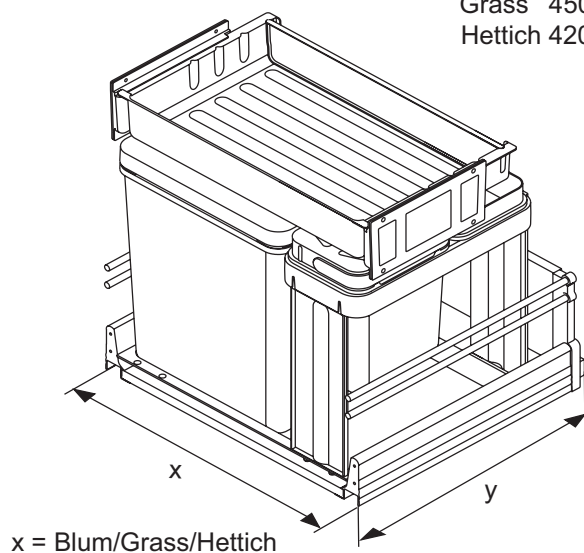

ZK BOXX55/60 Bio

Art.-Nr. 5155.00

y = Blum 450
 Grass 450
 Hettich 420/470

MÜLLEX®

Tel.: +41 (0)55 645 55 55
 Fax: +41 (0)55 645 54 55
 info@muellex.ch
 www.muellex.ch

Eine Marke von / une marque de
 A. & J. Stöckli AG
 CH-8754 Netstal