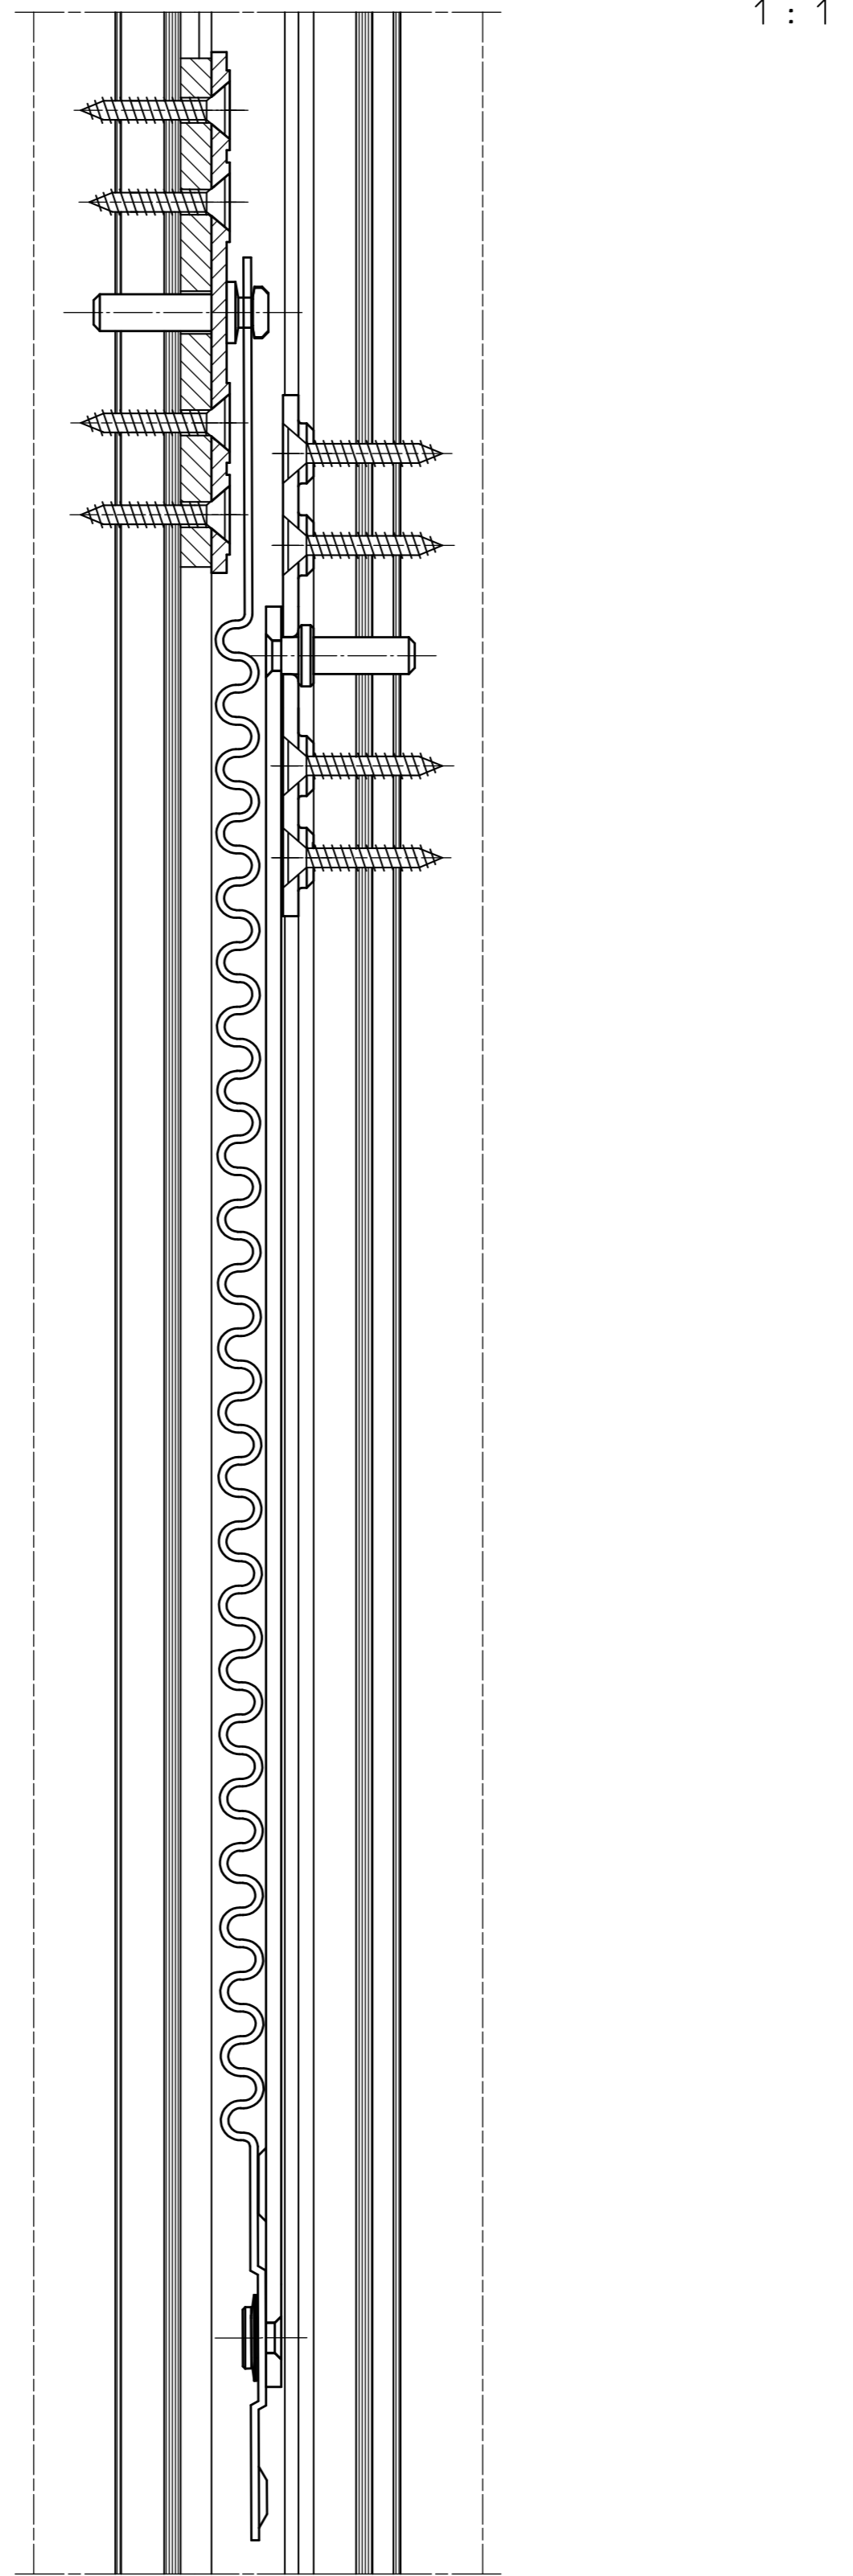

(Unterlage 83x14x5)