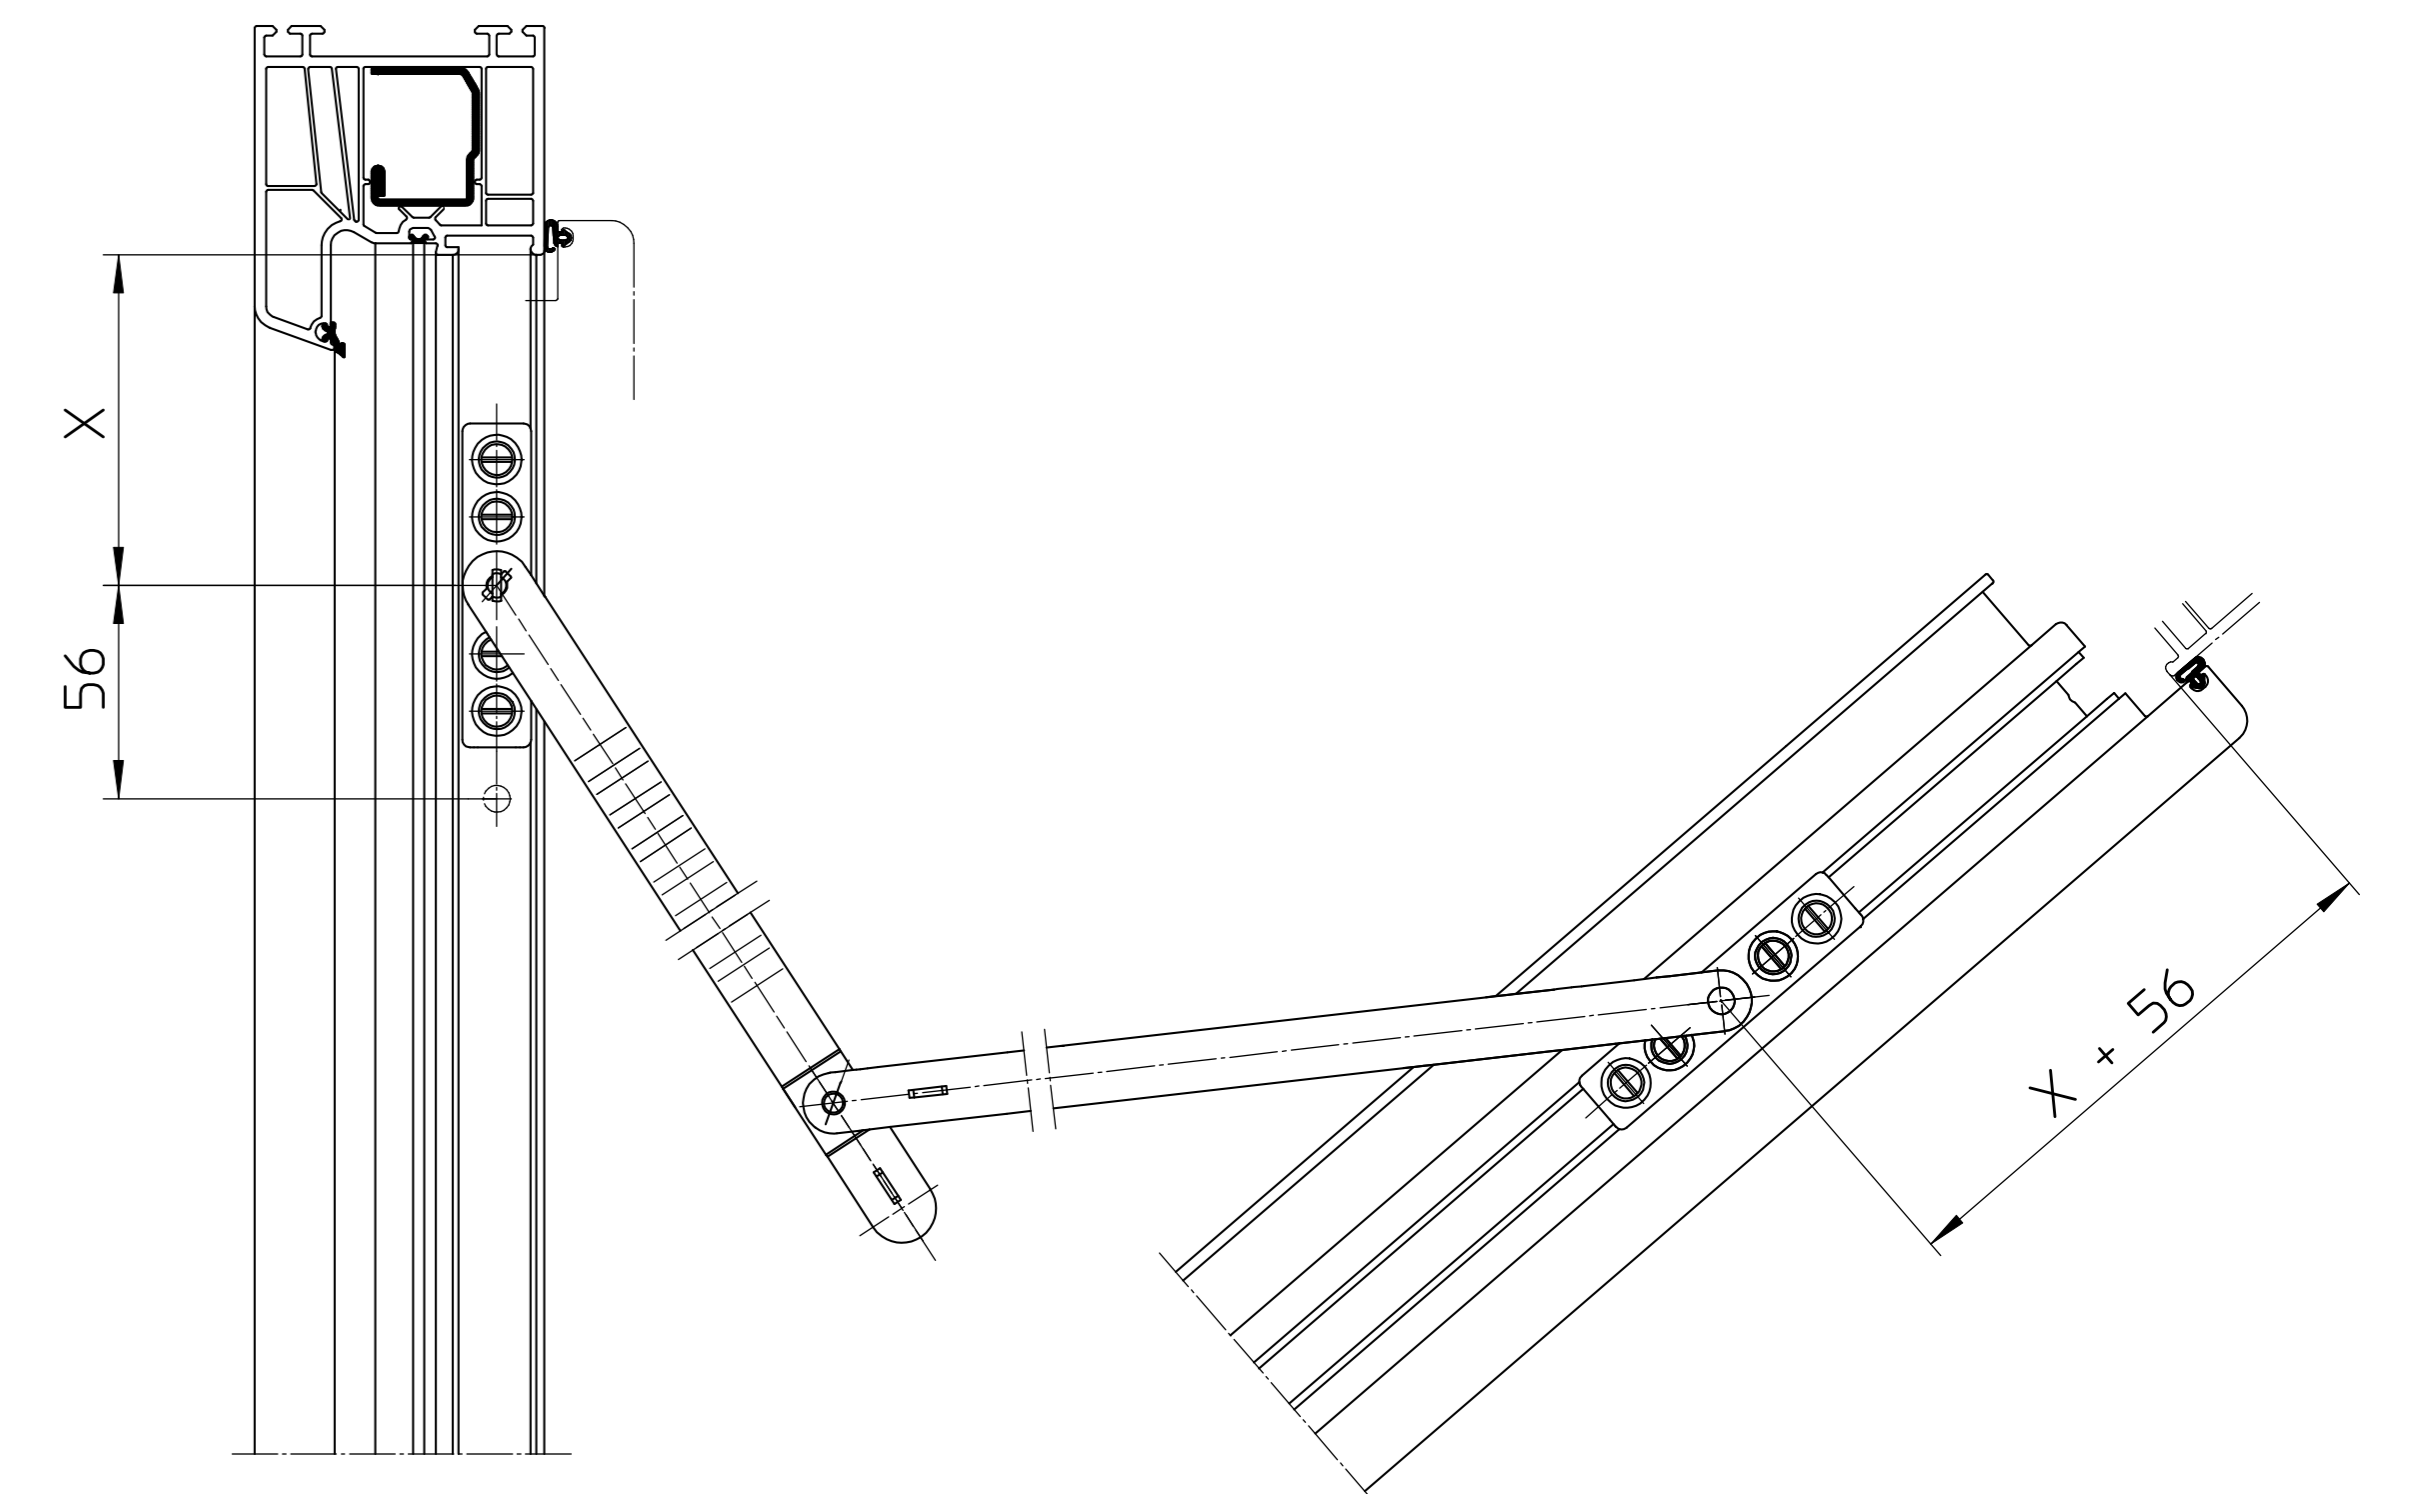

(Unterlage 83x14x5)