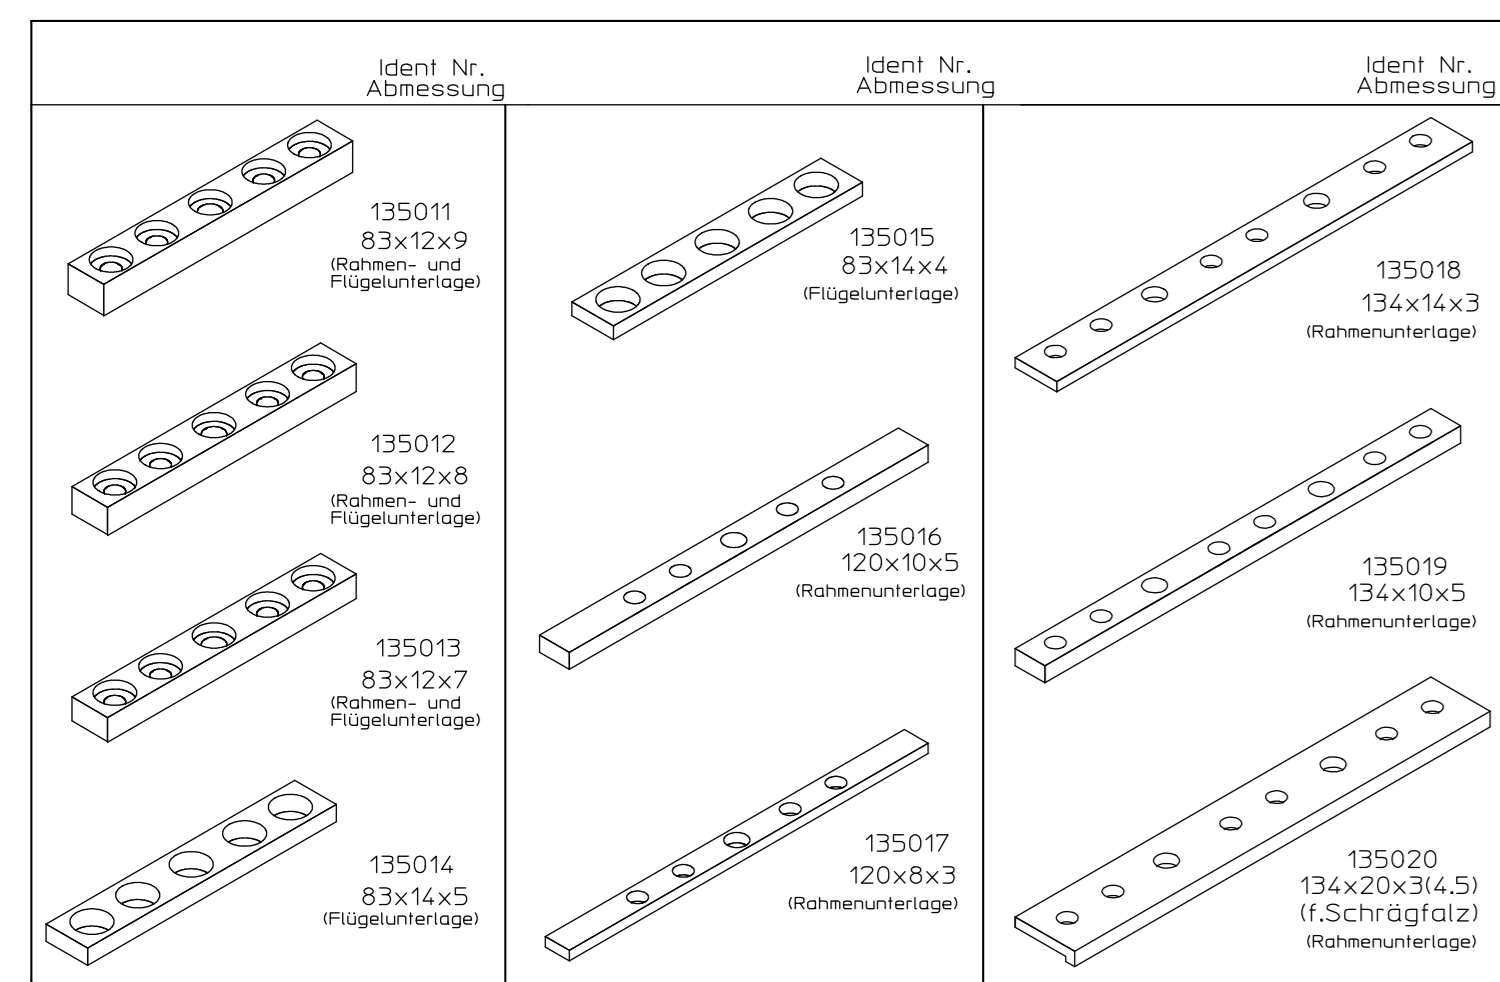

Unterlagen

Zuordnung der Unterlagen für Leichtmetallfenster

Wichtig: Es sind immer 2 Sicherheitsschrauben pro Fenster zu montieren!

- keine Unterlage notwendig
- Bohrlöcher nicht verwendbar

Zuordnung der Unterlagen für Kunststofffenster

Zuordnung der Unterlagen für Holzfenster