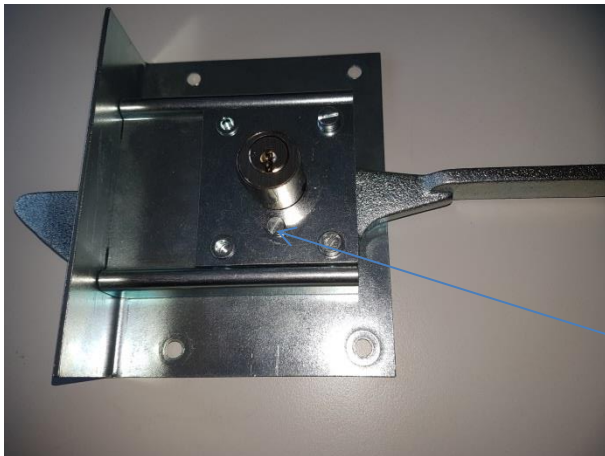

Einbau Halbzyylinder in Schloss 206 Z /216 Z

Türzylinder CH-Profil 22 mm

M1514 Halbzyylinder

M1514 mit Ring Element
schwarz

Einbau Halbzylinder in Schloss 206 Z /216 Z

Schraube zur
Zylinderbefestigung
M4 x 6