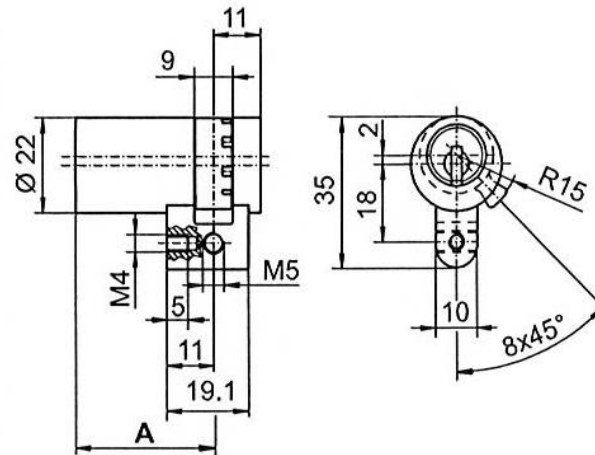

Einbau Halbzyylinder in Schloss 206 Z /216 Z

Türzylinder CH-Profil 22 mm

M1514 Halbzyylinder

M1514 mit Ring Element
schwarz

Einbau Halbzylinder in Schloss 206 Z /216 Z

Schraube zur
Zylinderbefestigung
M4 x 6