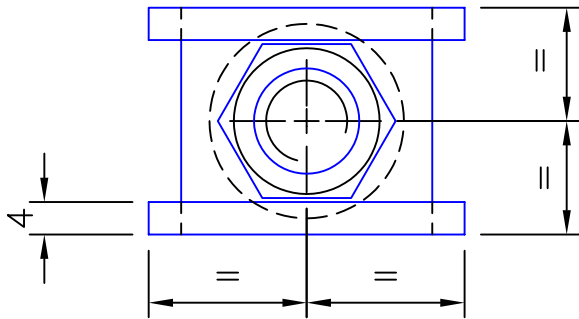

Vis TH 12X30

Indices

Date

Modifications

Designation:

BUTÉE 9148

Matière:

Traitements:

Tol. gén.:

± 0.1 mm.

MANTION SA

7 rue Gay Lussac
25000 BESANCON

Ensemble:

Le: 19/02/93

Echelle: 1

Plan N°: