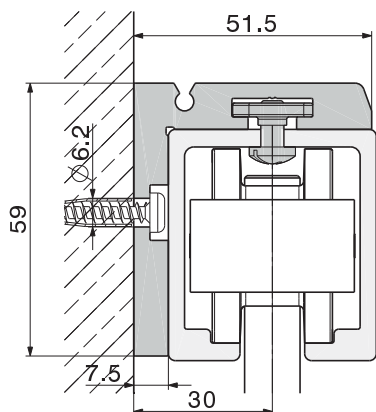

HAWA-Junior 40

Glasdicke: 8–12,7 mm

HAWA-Junior 80

Glasdicke: 8–12,7 mm

HAWA-Junior 120

Glasdicke: 8–12,7 mm

Winkelprofil für Wandbefestigung HAWA-Junior 40/80/120 Glas

Zum Produkt

Die intelligente Wandbefestigung mit dem neuen Winkelprofil für HAWA-Junior-Laufschiene bis 120 kg Türgewicht.

Typisch Winkelprofil für Wandbefestigung

- ermöglicht hochstehendes Design auch ohne Verblendung
- die Laufschiene werden einfach und schnell mittels Nutensteinen festgeklemt
- komfortables Nivellieren dank durchlaufendem Winkelprofil

Einzelteile zu Winkelprofil für Wandbefestigung

Achtung: - Die Lochdistanzen variieren - Geringe Farbunterschiede sind möglich		mm	Nr.
	HAWA-Junior 40 Winkelprofil für Wandbefestigung, LM, farblos eloxiert, gebohrt	2000	18291
		4000	18634
		6000	17691
		nach Mass	17692
	HAWA-Junior 40 Winkelprofil für Wandbefestigung, LM, Edelstahl-Effekt, gebürstet, gebohrt	6000	23725
		nach Mass	23727
	HAWA-Junior 80 Winkelprofil für Wandbefestigung, LM, farblos eloxiert, gebohrt	2500	18292
		4000	18635
		6000	17693
		nach Mass	17694
	HAWA-Junior 80 Winkelprofil für Wandbefestigung, LM, Edelstahl-Effekt, gebürstet, gebohrt	6000	23728
		nach Mass	23729
HAWA-Junior 120 Winkelprofil für Wandbefestigung, LM, farblos eloxiert, gebohrt	4000	18877	
	6000	18876	
	nach Mass	18878	
	HAWA-Junior 40 Montageset zu Wandbefestigung, Set à 10 Stück für Schienenlänge bis 2000 mm		17785
	HAWA-Junior 80 Montageset zu Wandbefestigung, Set à 10 Stück für Schienenlänge bis 2500 mm		17786
	HAWA-Junior 120 Montageset zu Wandbefestigung, Set à 20 Stück für Schienenlänge bis 6000 mm		19041
	Abdeckkappe anthrazit-grau RAL 7016, zu Winkelprofil für Wandbefestigung, 1 Paar	HAWA-Junior 40	20015
		HAWA-Junior 80	20016
		HAWA-Junior 120	20049
	HAWA-Montagekeil für in der Decke laufende Schiebetüren, Garnitur für 1 Schiebetüre	HAWA-Junior 80 HAWA-Junior 120	15770