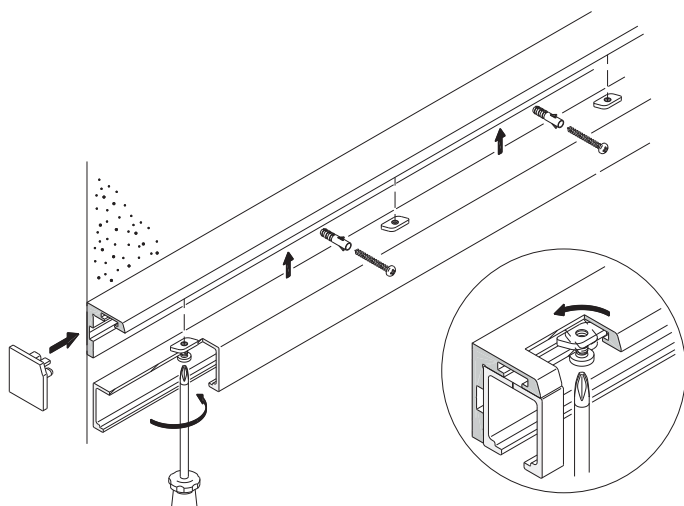

HAWA-Junior 40

Glasdicke: 8–12,7 mm

HAWA-Junior 80

Glasdicke: 8–12,7 mm

HAWA-Junior 120

Glasdicke: 8–12,7 mm

Winkelprofil für Wandbefestigung HAWA-Junior 40/80/120 Glas

Zum Produkt

Die intelligente Wandbefestigung mit dem neuen Winkelprofil für HAWA-Junior-Laufschiene bis 120 kg Türgewicht.

Typisch Winkelprofil für Wandbefestigung

- ermöglicht hochstehendes Design auch ohne Verblendung
- die Laufschiene werden einfach und schnell mittels Nutensteinen festgeklemt
- komfortables Nivellieren dank durchlaufendem Winkelprofil

Einzelteile zu Winkelprofil für Wandbefestigung

Achtung: - Die Lochdistanzen variieren - Geringe Farbunterschiede sind möglich		mm	Nr.
	HAWA-Junior 40 Winkelprofil für Wandbefestigung, LM, farblos eloxiert, gebohrt	2000	18291
		4000	18634
		6000	17691
		nach Mass	17692
	HAWA-Junior 40 Winkelprofil für Wandbefestigung, LM, Edelstahl-Effekt, gebürstet, gebohrt	6000	23725
		nach Mass	23727
	HAWA-Junior 80 Winkelprofil für Wandbefestigung, LM, farblos eloxiert, gebohrt	2500	18292
		4000	18635
		6000	17693
		nach Mass	17694
	HAWA-Junior 80 Winkelprofil für Wandbefestigung, LM, Edelstahl-Effekt, gebürstet, gebohrt	6000	23728
		nach Mass	23729
HAWA-Junior 120 Winkelprofil für Wandbefestigung, LM, farblos eloxiert, gebohrt	4000	18877	
	6000	18876	
	nach Mass	18878	
	HAWA-Junior 40 Montageset zu Wandbefestigung, Set à 10 Stück für Schienenlänge bis 2000 mm		17785
	HAWA-Junior 80 Montageset zu Wandbefestigung, Set à 10 Stück für Schienenlänge bis 2500 mm		17786
	HAWA-Junior 120 Montageset zu Wandbefestigung, Set à 20 Stück für Schienenlänge bis 6000 mm		19041
	Abdeckkappe anthrazit-grau RAL 7016, zu Winkelprofil für Wandbefestigung, 1 Paar	HAWA-Junior 40	20015
		HAWA-Junior 80	20016
		HAWA-Junior 120	20049
	HAWA-Montagekeil für in der Decke laufende Schiebetüren, Garnitur für 1 Schiebetüre	HAWA-Junior 80 HAWA-Junior 120	15770