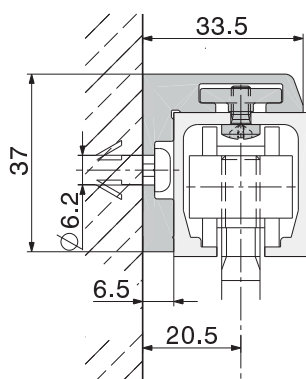

HAWA-Junior 40

Glasdicke: 8–12,7 mm

HAWA-Junior 80

Glasdicke: 8–12,7 mm

HAWA-Junior 120

Glasdicke: 8–12,7 mm

Winkelprofil für Wandbefestigung HAWA-Junior 40/80/120 Glas

Zum Produkt

Die intelligente Wandbefestigung mit dem neuen Winkelprofil für HAWA-Junior-Laufschiene bis 120 kg Türgewicht.

Typisch Winkelprofil für Wandbefestigung

- ermöglicht hochstehendes Design auch ohne Verblendung
- die Laufschiene werden einfach und schnell mittels Nutensteinen festgeklemt
- komfortables Nivellieren dank durchlaufendem Winkelprofil

Einzelteile zu Winkelprofil für Wandbefestigung

Achtung: - Die Lochdistanzen variieren - Geringe Farbunterschiede sind möglich		mm	Nr.
	HAWA-Junior 40 Winkelprofil für Wandbefestigung, LM, farblos eloxiert, gebohrt	2000	18291
		4000	18634
		6000	17691
		nach Mass	17692
	HAWA-Junior 40 Winkelprofil für Wandbefestigung, LM, Edelstahl-Effekt, gebürstet, gebohrt	6000	23725
		nach Mass	23727
	HAWA-Junior 80 Winkelprofil für Wandbefestigung, LM, farblos eloxiert, gebohrt	2500	18292
		4000	18635
		6000	17693
		nach Mass	17694
	HAWA-Junior 80 Winkelprofil für Wandbefestigung, LM, Edelstahl-Effekt, gebürstet, gebohrt	6000	23728
		nach Mass	23729
HAWA-Junior 120 Winkelprofil für Wandbefestigung, LM, farblos eloxiert, gebohrt	4000	18877	
	6000	18876	
	nach Mass	18878	
	HAWA-Junior 40 Montageset zu Wandbefestigung, Set à 10 Stück für Schienenlänge bis 2000 mm		17785
	HAWA-Junior 80 Montageset zu Wandbefestigung, Set à 10 Stück für Schienenlänge bis 2500 mm		17786
	HAWA-Junior 120 Montageset zu Wandbefestigung, Set à 20 Stück für Schienenlänge bis 6000 mm		19041
	Abdeckkappe anthrazit-grau RAL 7016, zu Winkelprofil für Wandbefestigung, 1 Paar	HAWA-Junior 40	20015
		HAWA-Junior 80	20016
		HAWA-Junior 120	20049
	HAWA-Montagekeil für in der Decke laufende Schiebetüren, Garnitur für 1 Schiebetüre	HAWA-Junior 80 HAWA-Junior 120	15770