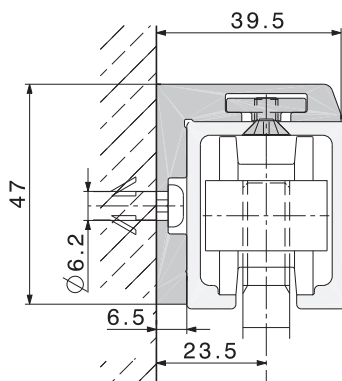

HAWA-Junior 40

Glasdicke: 8–12,7 mm

HAWA-Junior 80

Glasdicke: 8–12,7 mm

HAWA-Junior 120

Glasdicke: 8–12,7 mm

Winkelprofil für Wandbefestigung HAWA-Junior 40/80/120 Glas

Zum Produkt

Die intelligente Wandbefestigung mit dem neuen Winkelprofil für HAWA-Junior-Laufschiene bis 120 kg Türgewicht.

Typisch Winkelprofil für Wandbefestigung

- ermöglicht hochstehendes Design auch ohne Verblendung
- die Laufschiene werden einfach und schnell mittels Nutensteinen festgeklemt
- komfortables Nivellieren dank durchlaufendem Winkelprofil

Einzelteile zu Winkelprofil für Wandbefestigung

Achtung: - Die Lochdistanzen variieren - Geringe Farbunterschiede sind möglich		mm	Nr.
	HAWA-Junior 40 Winkelprofil für Wandbefestigung, LM, farblos eloxiert, gebohrt	2000	18291
		4000	18634
		6000	17691
		nach Mass	17692
	HAWA-Junior 40 Winkelprofil für Wandbefestigung, LM, Edelstahl-Effekt, gebürstet, gebohrt	6000	23725
		nach Mass	23727
	HAWA-Junior 80 Winkelprofil für Wandbefestigung, LM, farblos eloxiert, gebohrt	2500	18292
		4000	18635
		6000	17693
		nach Mass	17694
	HAWA-Junior 80 Winkelprofil für Wandbefestigung, LM, Edelstahl-Effekt, gebürstet, gebohrt	6000	23728
		nach Mass	23729
HAWA-Junior 120 Winkelprofil für Wandbefestigung, LM, farblos eloxiert, gebohrt	4000	18877	
	6000	18876	
	nach Mass	18878	
	HAWA-Junior 40 Montageset zu Wandbefestigung, Set à 10 Stück für Schienenlänge bis 2000 mm		17785
	HAWA-Junior 80 Montageset zu Wandbefestigung, Set à 10 Stück für Schienenlänge bis 2500 mm		17786
	HAWA-Junior 120 Montageset zu Wandbefestigung, Set à 20 Stück für Schienenlänge bis 6000 mm		19041
	Abdeckkappe anthrazit-grau RAL 7016, zu Winkelprofil für Wandbefestigung, 1 Paar	HAWA-Junior 40	20015
		HAWA-Junior 80	20016
		HAWA-Junior 120	20049
	HAWA-Montagekeil für in der Decke laufende Schiebetüren, Garnitur für 1 Schiebetüre	HAWA-Junior 80 HAWA-Junior 120	15770