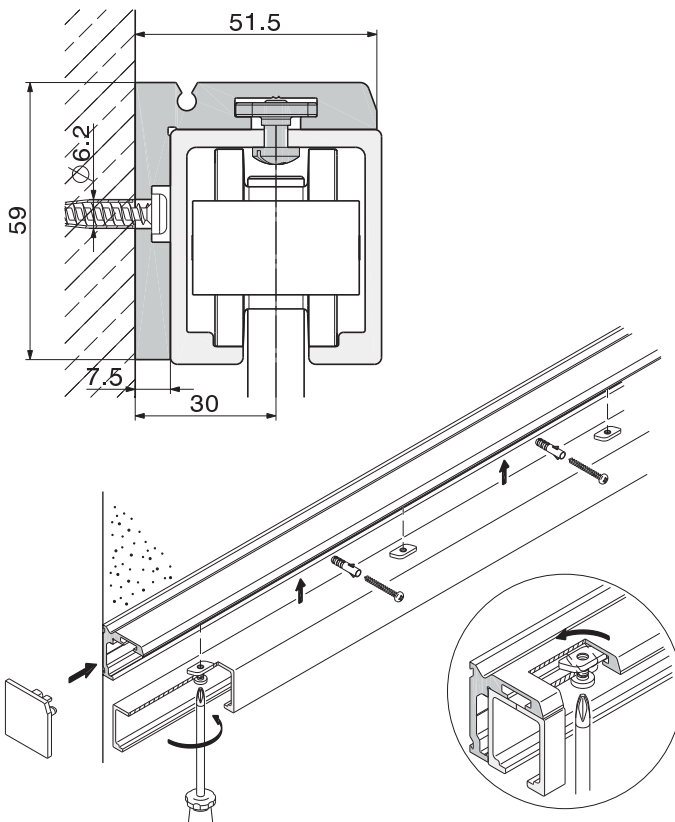

HAWA-Junior 40

Türdicke max. 42 mm

HAWA-Junior 80

Türdicke max. 42 mm

HAWA-Junior 120

Türdicke max. 45 mm

Winkelprofil für Wandbefestigung HAWA-Junior 40/80/120 Holz.

Zum Produkt

Die intelligente Wandbefestigung mit dem neuen Winkelprofil für HAWA-Junior-Laufschienen bis 120 kg Türgewicht.

Typisch Winkelprofil für Wandbefestigung

- ermöglicht hochstehendes Design auch ohne Verblendung
- die Laufschienen werden einfach und schnell mittels Nutensteinen festgeklemmt
- komfortables Nivellieren dank durchlaufendem Winkelprofil

Einzelteile zu Winkelprofil für Wandbefestigung

Achtung: Die Lochdistanzen variieren.		mm	Nr.
	HAWA-Junior 40 Winkelprofil für Wandbefestigung, LM, farblos eloxiert, gebohrt	2000	18404
		4000	18636
		6000	18403
		nach Mass	18405
	HAWA-Junior 80 Winkelprofil für Wandbefestigung, LM, farblos eloxiert, gebohrt	2500	18407
		4000	18637
		6000	18406
		nach Mass	18408
	HAWA-Junior 120 Winkelprofil für Wandbefestigung, LM, farblos eloxiert, gebohrt	4000	18877
		6000	18876
		nach Mass	18878
	Montageset zu Wandbefestigung, Set à 10 Stück für Schienenlänge bis 2000 mm	HAWA-Junior 40	17785
	Montageset zu Wandbefestigung, Set à 10 Stück für Schienenlänge bis 2500 mm	HAWA-Junior 80	17786
	Montageset zu Wandbefestigung, Set à 20 Stück für Schienenlänge bis 6000 mm	HAWA-Junior 120	19041
	Abdeckkappe anthrazit-grau RAL 7016 zu Wandbefestigung 1 Paar	HAWA-Junior 40	21502
		HAWA-Junior 80	21503
		HAWA-Junior 120	20049
	HAWA-Montagekeil für in der Decke laufende Schiebetüren, Garnitur für 1 Schiebetüre	HAWA-Junior 80 HAWA-Junior 120	15770