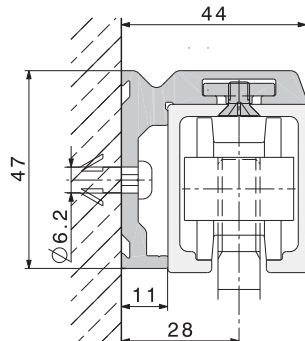

HAWA-Junior 40

Türdicke max. 42 mm

HAWA-Junior 80

Türdicke max. 42 mm

HAWA-Junior 120

Türdicke max. 45 mm

Winkelprofil für Wandbefestigung HAWA-Junior 40/80/120 Holz.

Zum Produkt

Die intelligente Wandbefestigung mit dem neuen Winkelprofil für HAWA-Junior-Laufschienen bis 120 kg Türgewicht.

Typisch Winkelprofil für Wandbefestigung

- ermöglicht hochstehendes Design auch ohne Verblendung
- die Laufschienen werden einfach und schnell mittels Nutensteinen festgeklemmt
- komfortables Nivellieren dank durchlaufendem Winkelprofil

Einzelteile zu Winkelprofil für Wandbefestigung

Achtung: Die Lochdistanzen variieren.		mm	Nr.
	HAWA-Junior 40 Winkelprofil für Wandbefestigung, LM, farblos eloxiert, gebohrt	2000	18404
		4000	18636
		6000	18403
		nach Mass	18405
	HAWA-Junior 80 Winkelprofil für Wandbefestigung, LM, farblos eloxiert, gebohrt	2500	18407
		4000	18637
		6000	18406
		nach Mass	18408
	HAWA-Junior 120 Winkelprofil für Wandbefestigung, LM, farblos eloxiert, gebohrt	4000	18877
		6000	18876
		nach Mass	18878
	Montageset zu Wandbefestigung, Set à 10 Stück für Schienenlänge bis 2000 mm	HAWA-Junior 40	17785
	Montageset zu Wandbefestigung, Set à 10 Stück für Schienenlänge bis 2500 mm	HAWA-Junior 80	17786
	Montageset zu Wandbefestigung, Set à 20 Stück für Schienenlänge bis 6000 mm	HAWA-Junior 120	19041
	Abdeckkappe anthrazit-grau RAL 7016 zu Wandbefestigung 1 Paar	HAWA-Junior 40	21502
		HAWA-Junior 80	21503
		HAWA-Junior 120	20049
	HAWA-Montagekeil für in der Decke laufende Schiebetüren, Garnitur für 1 Schiebetüre	HAWA-Junior 80 HAWA-Junior 120	15770