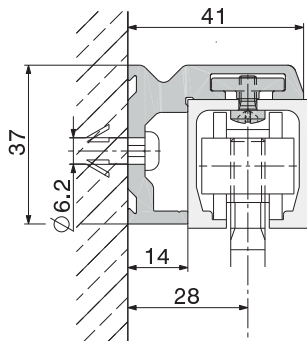

HAWA-Junior 40

Türdicke max. 42 mm

HAWA-Junior 80

Türdicke max. 42 mm

HAWA-Junior 120

Türdicke max. 45 mm

Winkelprofil für Wandbefestigung HAWA-Junior 40/80/120 Holz.

Zum Produkt

Die intelligente Wandbefestigung mit dem neuen Winkelprofil für HAWA-Junior-Laufschienen bis 120 kg Türgewicht.

Typisch Winkelprofil für Wandbefestigung

- ermöglicht hochstehendes Design auch ohne Verblendung
- die Laufschienen werden einfach und schnell mittels Nutensteinen festgeklemmt
- komfortables Nivellieren dank durchlaufendem Winkelprofil

Einzelteile zu Winkelprofil für Wandbefestigung

Achtung: Die Lochdistanzen variieren.		mm	Nr.
	HAWA-Junior 40 Winkelprofil für Wandbefestigung, LM, farblos eloxiert, gebohrt	2000	18404
		4000	18636
		6000	18403
		nach Mass	18405
	HAWA-Junior 80 Winkelprofil für Wandbefestigung, LM, farblos eloxiert, gebohrt	2500	18407
		4000	18637
		6000	18406
		nach Mass	18408
	HAWA-Junior 120 Winkelprofil für Wandbefestigung, LM, farblos eloxiert, gebohrt	4000	18877
		6000	18876
		nach Mass	18878
	Montageset zu Wandbefestigung, Set à 10 Stück für Schienenlänge bis 2000 mm	HAWA-Junior 40	17785
	Montageset zu Wandbefestigung, Set à 10 Stück für Schienenlänge bis 2500 mm	HAWA-Junior 80	17786
	Montageset zu Wandbefestigung, Set à 20 Stück für Schienenlänge bis 6000 mm	HAWA-Junior 120	19041
	Abdeckkappe anthrazit-grau RAL 7016 zu Wandbefestigung 1 Paar	HAWA-Junior 40	21502
		HAWA-Junior 80	21503
		HAWA-Junior 120	20049
	HAWA-Montagekeil für in der Decke laufende Schiebetüren, Garnitur für 1 Schiebetüre	HAWA-Junior 80 HAWA-Junior 120	15770