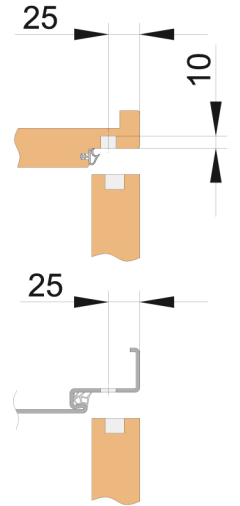

PORTI 400

Installation

400

Lässt niX durch.
DICHTUNGSSYSTEME FÜR
TÜREN UND TORE

Porti 400 Art.-Nr. 5312

Zubehör Art.-Nr. 5131

1

Athmer | 12/10 | Art. 4467