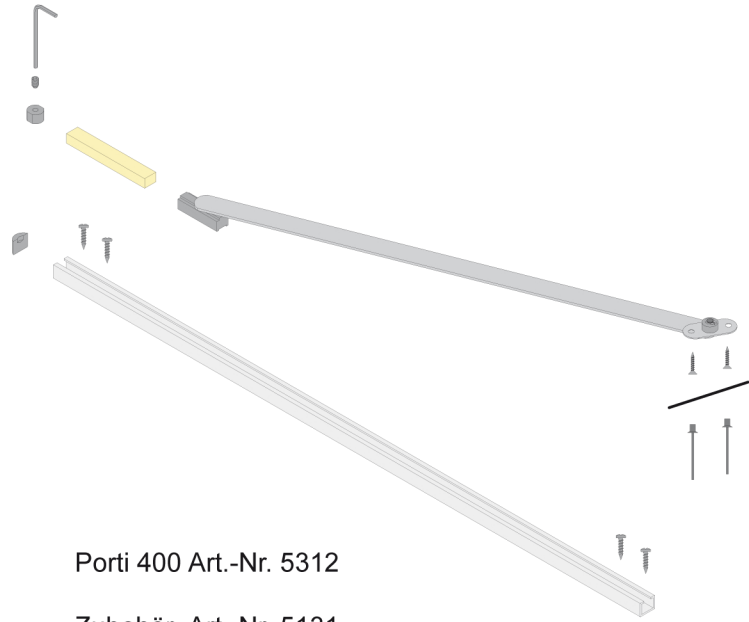

PORTI 400

Installation

400

Lässt niX durch.
DICHTUNGSSYSTEME FÜR
TÜREN UND TORE

Porti 400 Art.-Nr. 5312

Zubehör Art.-Nr. 5131

1

Athmer | 12/10 | Art. 4467

2

3

PORTI 400

Installation

Lässt niX durch.
DICHTUNGSSYSTEME FÜR
TÜREN UND TORE

4

5

6