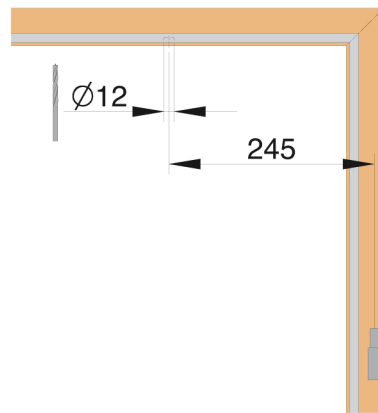

PORTI 400

Installation

400

Lässt niX durch.
DICHTUNGSSYSTEME FÜR
TÜREN UND TORE

Porti 400 Art.-Nr. 5312

Zubehör Art.-Nr. 5131

1

Athmer | 12/10 | Art. 4467