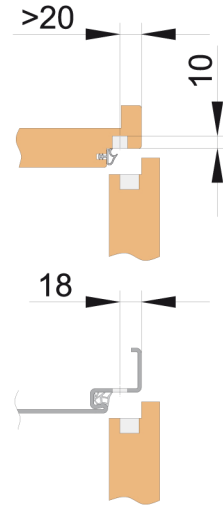

PORTI 400

Installation

400

Lässt niX durch.
DICHTUNGSSYSTEME FÜR
TÜREN UND TORE

Porti 400 Art.-Nr. 5312

Zubehör Art.-Nr. 5131

1

Athmer | 12/10 | Art. 4467