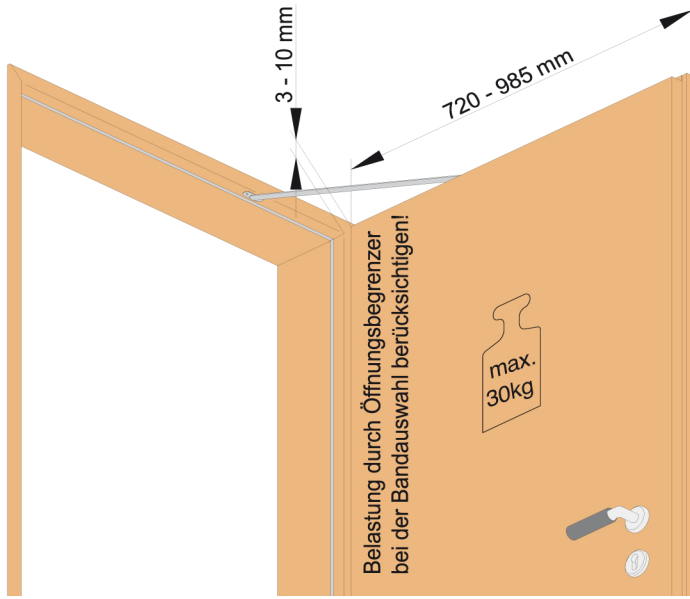

PORTI 400

Installation

400

Lässt niX durch.
DICHTUNGSSYSTEME FÜR
TÜREN UND TORE

Porti 400 Art.-Nr. 5312

Zubehör Art.-Nr. 5131

1

Athmer | 12/10 | Art. 4467