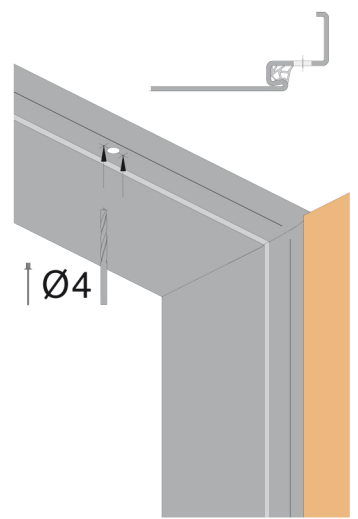

PORTI 400

Installation

400

Lässt niX durch.
DICHTUNGSSYSTEME FÜR
TÜREN UND TORE

Porti 400 Art.-Nr. 5312

Zubehör Art.-Nr. 5131

1

Athmer | 12/10 | Art. 4467

2

3