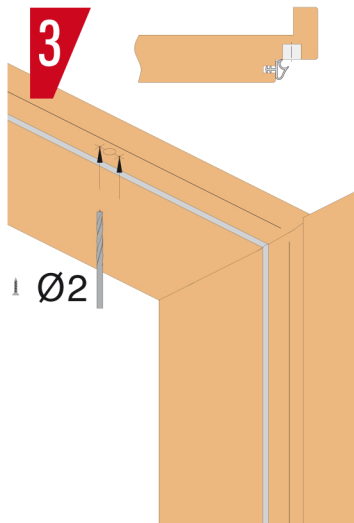

PORTI 400

Installation

400

Lässt niX durch.
DICHTUNGSSYSTEME FÜR
TÜREN UND TORE

Porti 400 Art.-Nr. 5312

Zubehör Art.-Nr. 5131

1

Athmer | 12/10 | Art. 4467

2

3