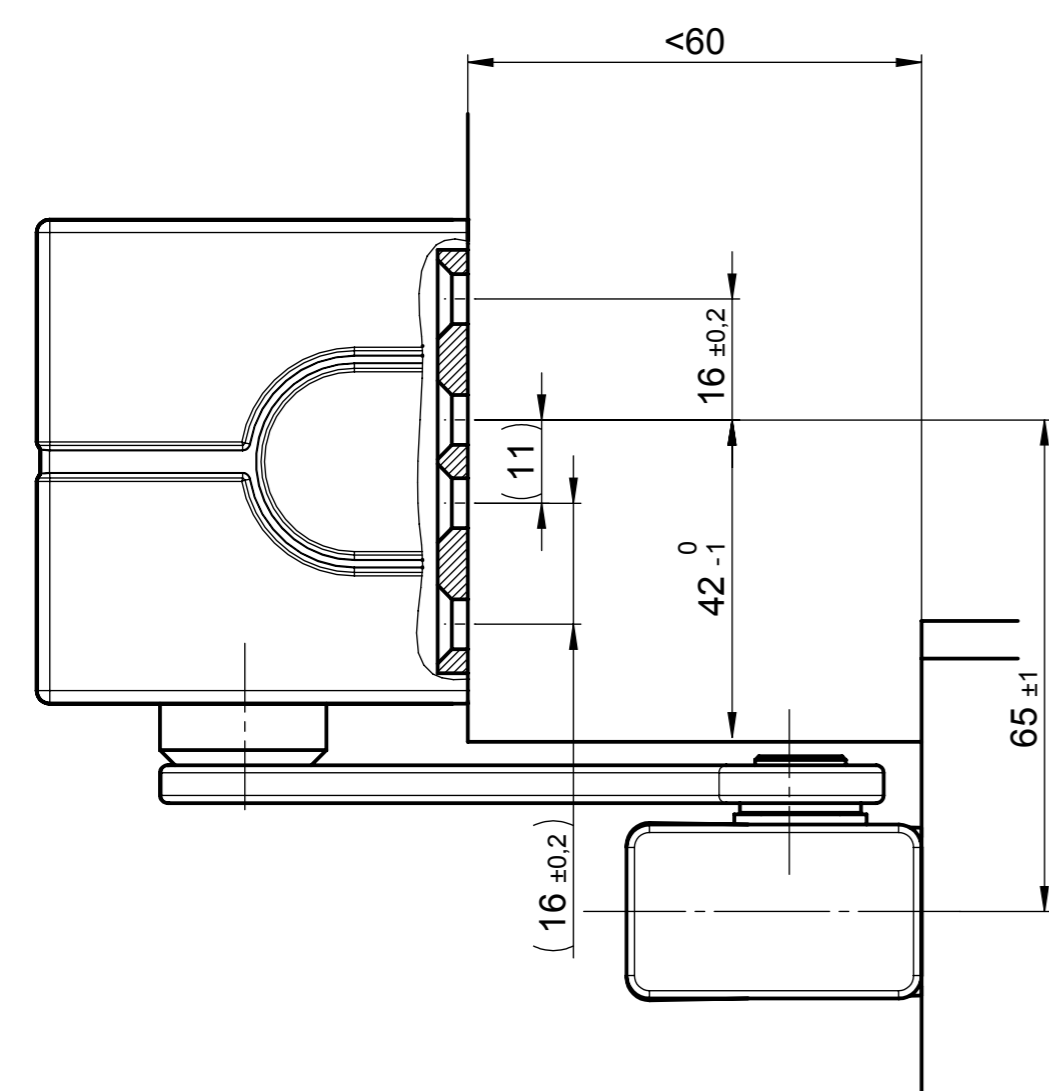

DIN rechts
right hand door

DIN rechts
right hand door

Direktbefestigung
Direct installation

Befestigung mit Montageplatte
Installation with mounting plate

		Gewicht/ weight: g		Maßstab/scale: 1:5 (1:1)		173782	
				Werkstoff/material:			
		Datum/date		Name/name		Benennung/name:	
		10.02.11		gaertn		DC500-DC700 mit G193/G195 Kopfmontage Bandgegenseite frame instal.closing side	
		freig. approved				Zeichnungsnummer/drawing number:	
						DC500H.30-1010	
				ASSA ABLOY Sicherheitstechnik GmbH Bildstockstrasse 20 72458 Albstadt		Blatt sheet 1 (A3) 1 von 1	
Stand state	Aenderung description	Datum date	Name name				