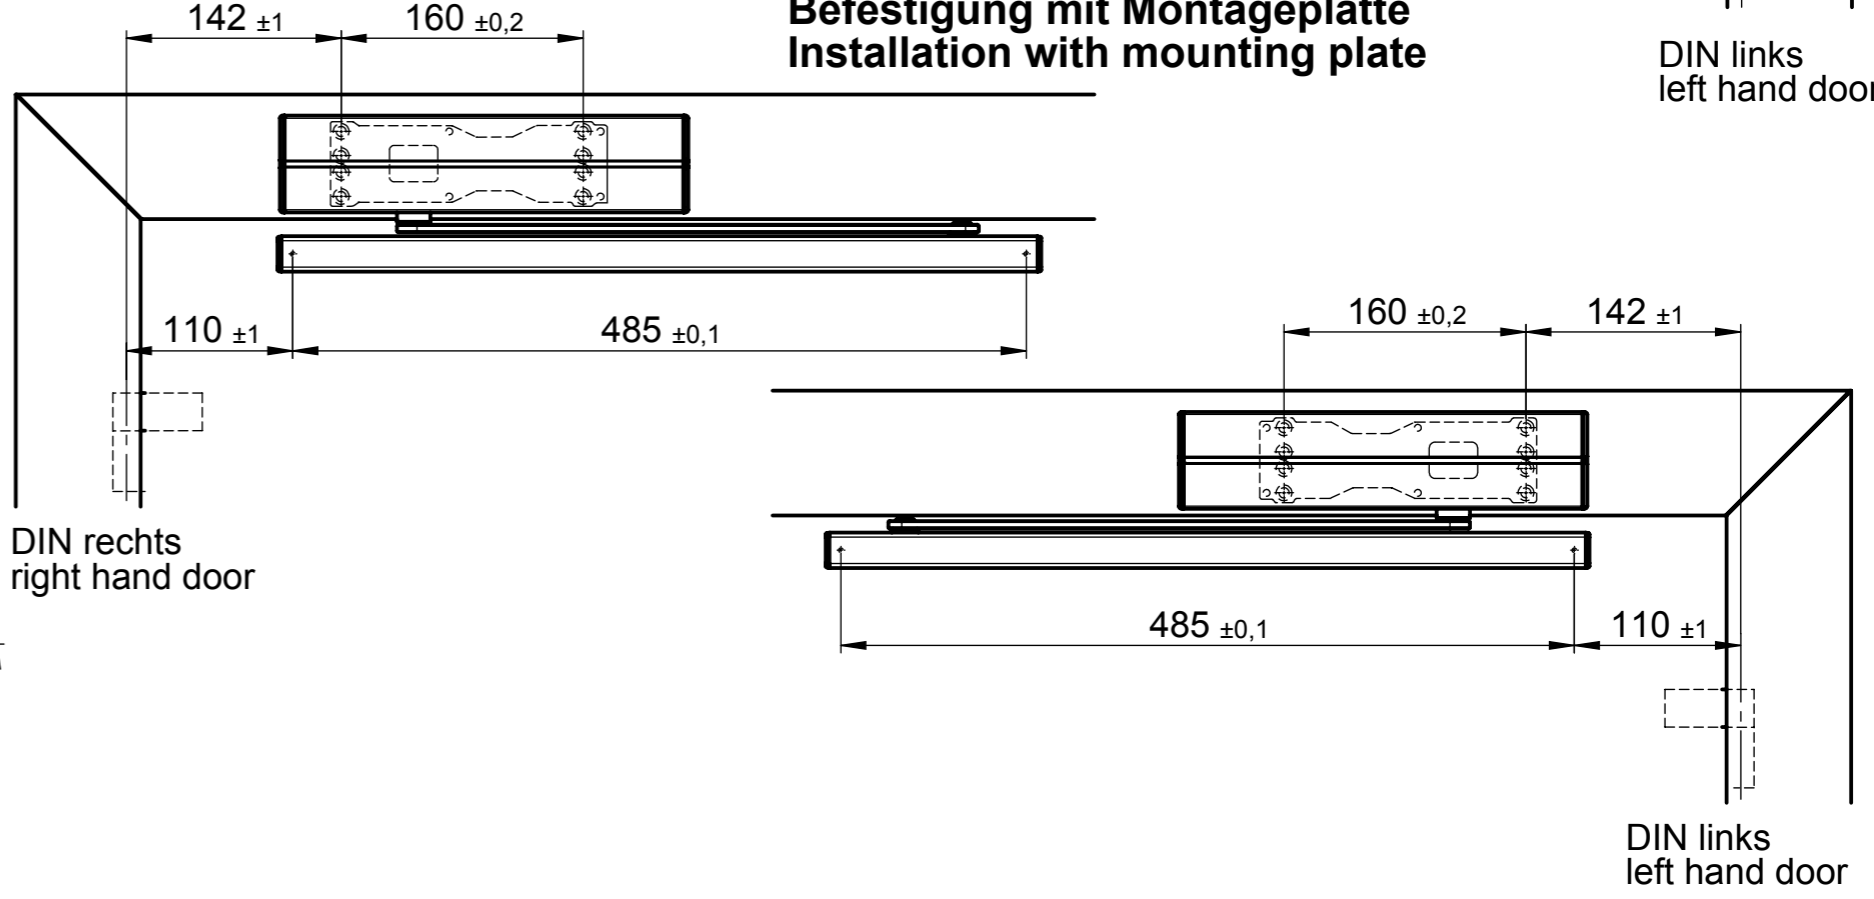

DIN rechts
right hand door

DIN rechts
right hand door

Direktbefestigung
Direct installation

Befestigung mit Montageplatte
Installation with mounting plate

		Gewicht/ weight: g		Maßstab/scale: 1:5 (1:1)		173782	
				Werkstoff/material:			
		Datum/date		Name/name		Benennung/name:	
		10.02.11		gaertn		DC500-DC700 mit G193/G195 Kopfmontage Bandgegenseite frame instal.closing side	
		freig. approved				Zeichnungsnummer/drawing number:	
						DC500H.30-1010	
				ASSA ABLOY Sicherheitstechnik GmbH Bildstockstrasse 20 72458 Albstadt		Blatt sheet 1 (A3) 1 von 1	
Stand state	Aenderung description	Datum date	Name name				