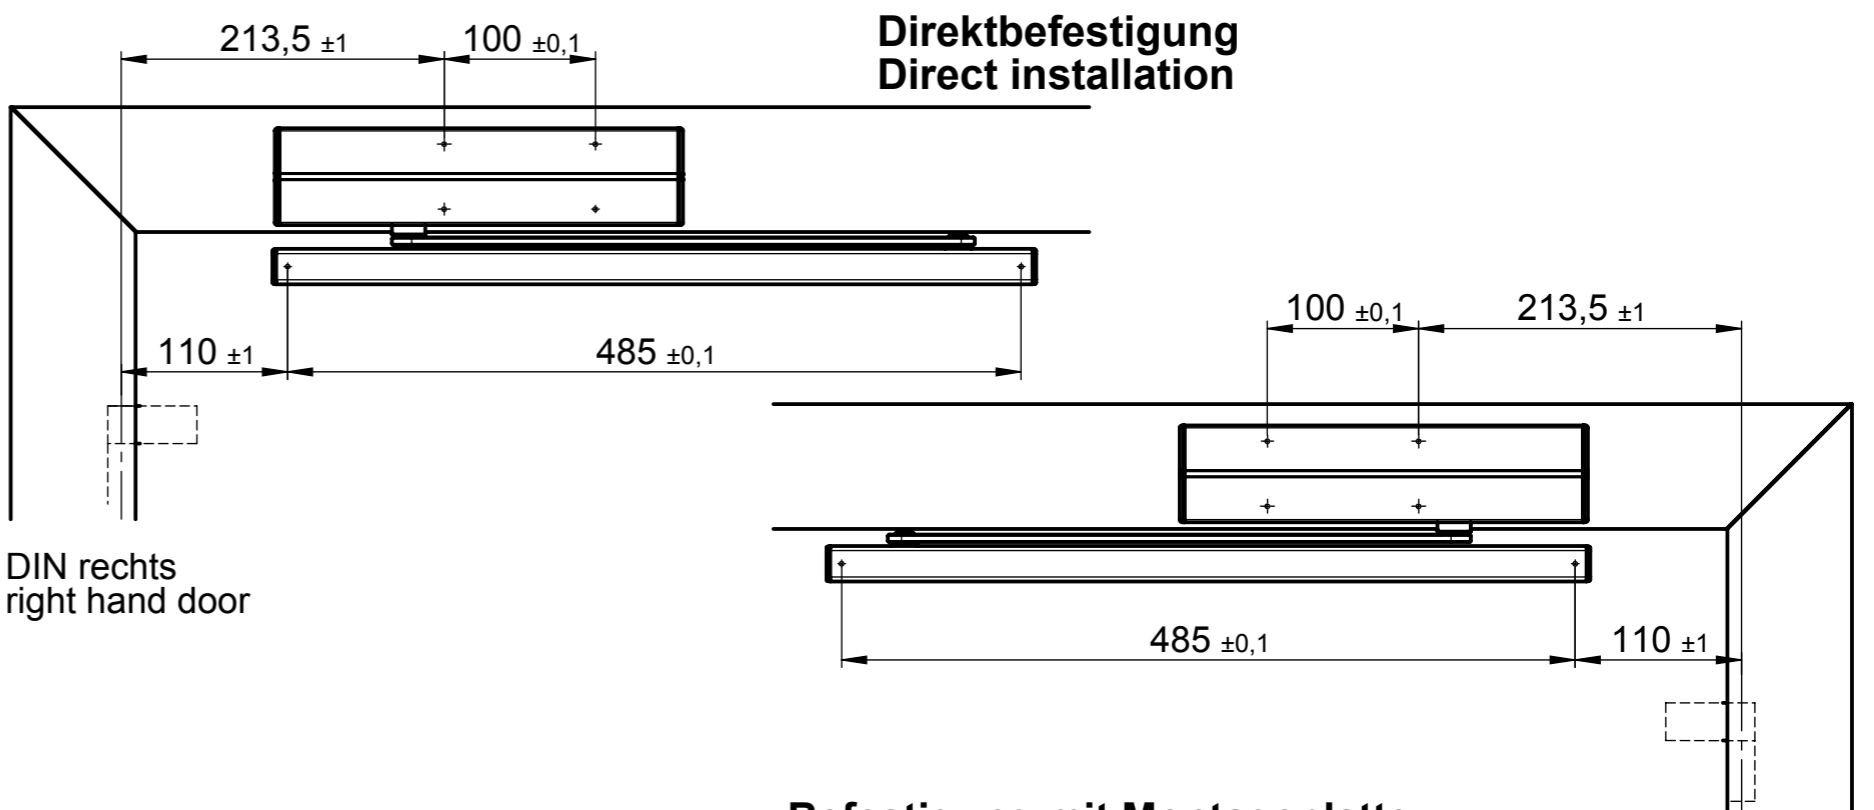

DIN rechts
right hand door

DIN rechts
right hand door

Direktbefestigung
Direct installation

Befestigung mit Montageplatte
Installation with mounting plate

		Gewicht/ weight: g		Maßstab/scale: 1:5 (1:1)		173782	
				Werkstoff/material:			
		Datum/date		Name/name		Benennung/name:	
		10.02.11		gaertn		DC500-DC700 mit G193/G195 Kopfmontage Bandgegenseite frame instal.closing side	
		freig. approved				Zeichnungsnummer/drawing number:	
						DC500H.30-1010	
				ASSA ABLOY Sicherheitstechnik GmbH Bildstockstrasse 20 72458 Albstadt		Blatt sheet 1 (A3) 1 von 1	
Stand state	Aenderung description	Datum date	Name name				