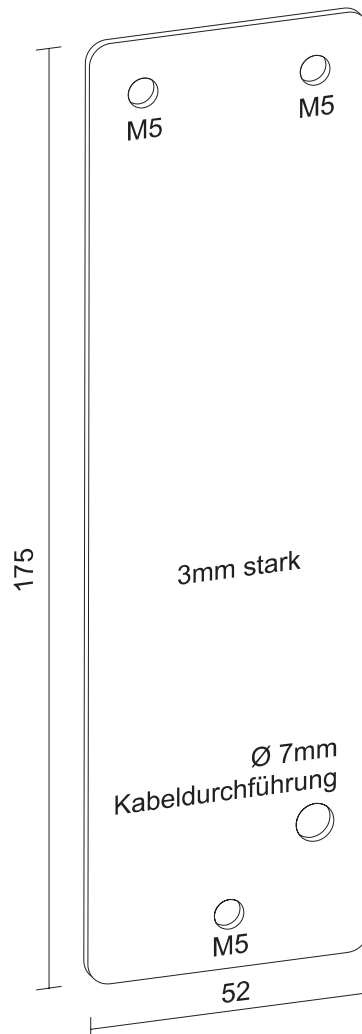

Montageplatte Brandschutz L=175mm

(Die Platte enthält einen speziellen Klebstoff, welcher sich bei entsprechender Temperatur löst)

Artikel-Nr. 828.107

Anwendungen:

Bei Brandschutztüren

Keine zusätzlichen Bohrungen am Türblatt nötig und somit keine Änderung des Türblatts