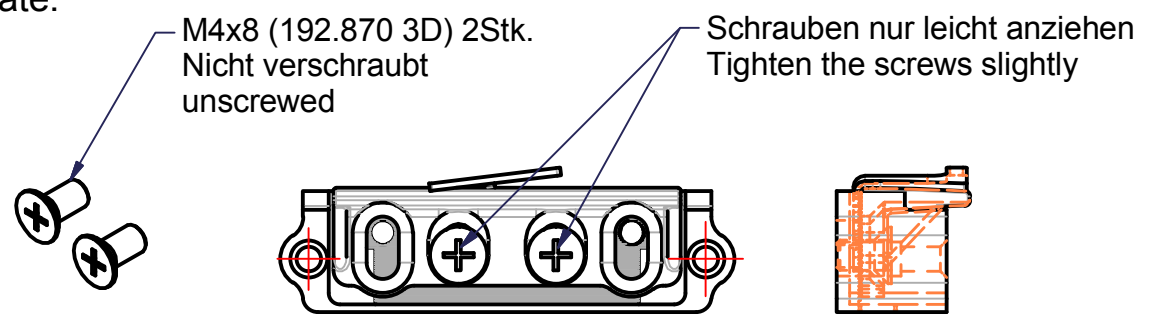

Allgemeintoleranzen EN 22768-1 u.-2

f >30 m <30

Teile:
Parts:

Auslieferungszustand:
Delivery state:

Für dieses Dokument behalten wir uns alle Rechte nach SN 210318 vor.

Pos	Menge	Einheit	Standort	Gegenstand			Material	
				Austausch-Stück mit L-Profil				
				Gezeichnet	28.11.2016	ds	Massstab 1:1 A4	
				Geprüft	13.02.2017	ds		
				Freigegeben	13.02.2017	ds		
A	Schraubensicherung war auf ganzer Gew. Länge			13.02.2017	ds			
Zust. Änderungen				Datum	Name	Kunde		
Ohne sep. Stückliste			Diverse			Oberfläche		
Sep. Stückliste gleicher Nr.						Ursprung		
Sep. Stückliste anderer Nr.						Ersatz für		
Schloss- und Beschlägefabrik AG 4245 Kleinlützel				Austausch-Stück mit L-Profil			300.074 2D	
							Ae	
							A	