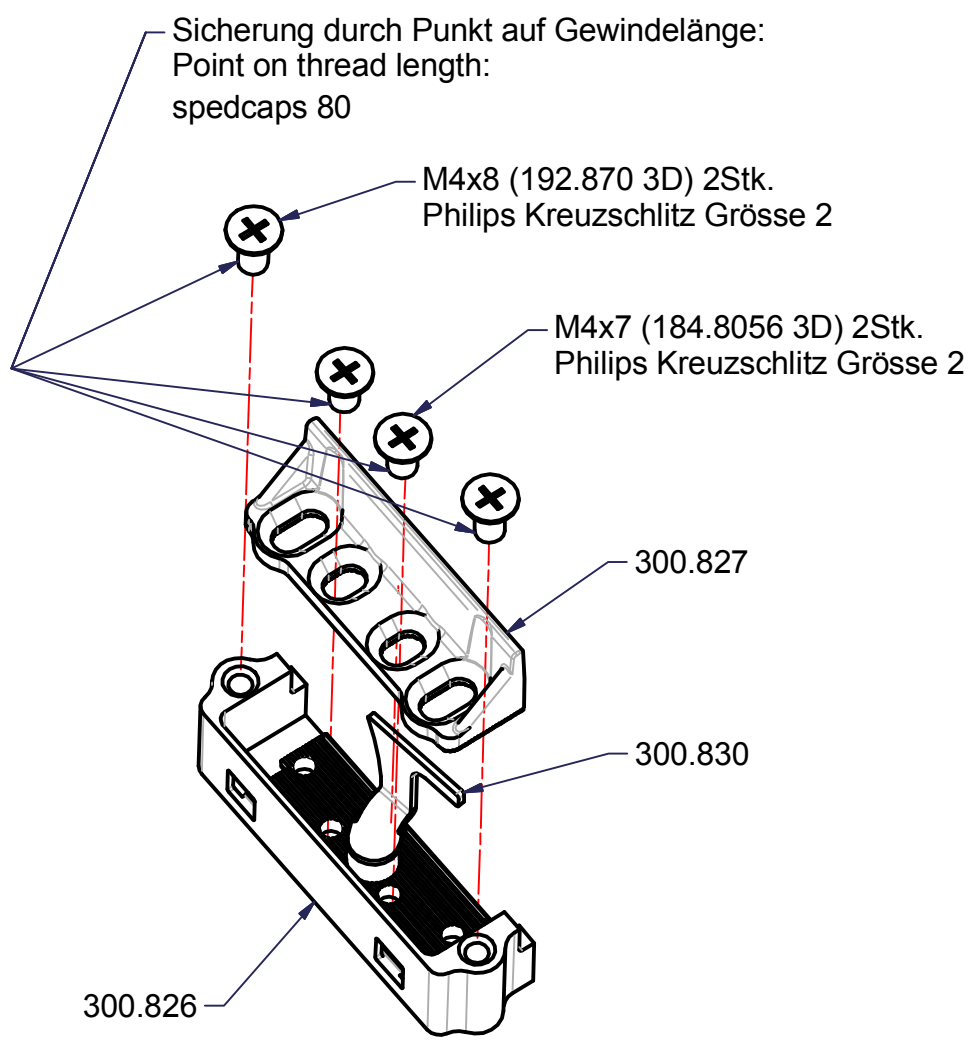

Allgemeintoleranzen EN 22768-1 u.-2

f >30 m <30

Teile:
Parts:

Auslieferungszustand:
Delivery state:

Für dieses Dokument behalten wir uns alle Rechte nach SN 210318 vor.

Pos	Menge	Einheit	Standort	Gegenstand			Material	
				Austausch-Stück mit L-Profil				
				Gezeichnet	28.11.2016	ds	Massstab 1:1 A4	
				Geprüft	13.02.2017	ds		
				Freigegeben	13.02.2017	ds		
A	Schraubensicherung war auf ganzer Gew. Länge			13.02.2017	ds			
Zust. Änderungen				Datum	Name	Kunde		
Ohne sep. Stückliste			Diverse			Oberfläche		
Sep. Stückliste gleicher Nr.						Ursprung		
Sep. Stückliste anderer Nr.						Ersatz für		
Schloss- und Beschlägefabrik AG 4245 Kleinlützel				Austausch-Stück mit L-Profil			300.074 2D	
							Ae	
							A	