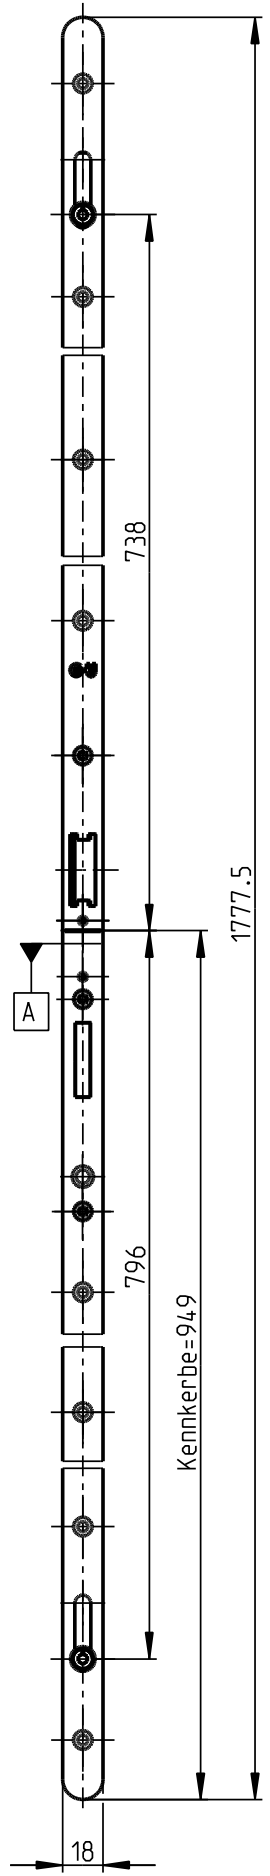

Drückerrhöhe 933=RZ
Drückerrhöhe 935=PZ

D	Schlosstyp / lock type	PZ	RZ
60	Security Europa / R2	--	78
70		--	78
60		78	--
70		78	--