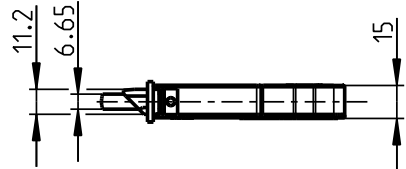

Drückerrhöhe 933=RZ
Drückerrhöhe 935=PZ

D	Schlosstyp / lock type	PZ	RZ
60	Security Europa / R2	--	78
70		--	78
60		78	--
70		78	--