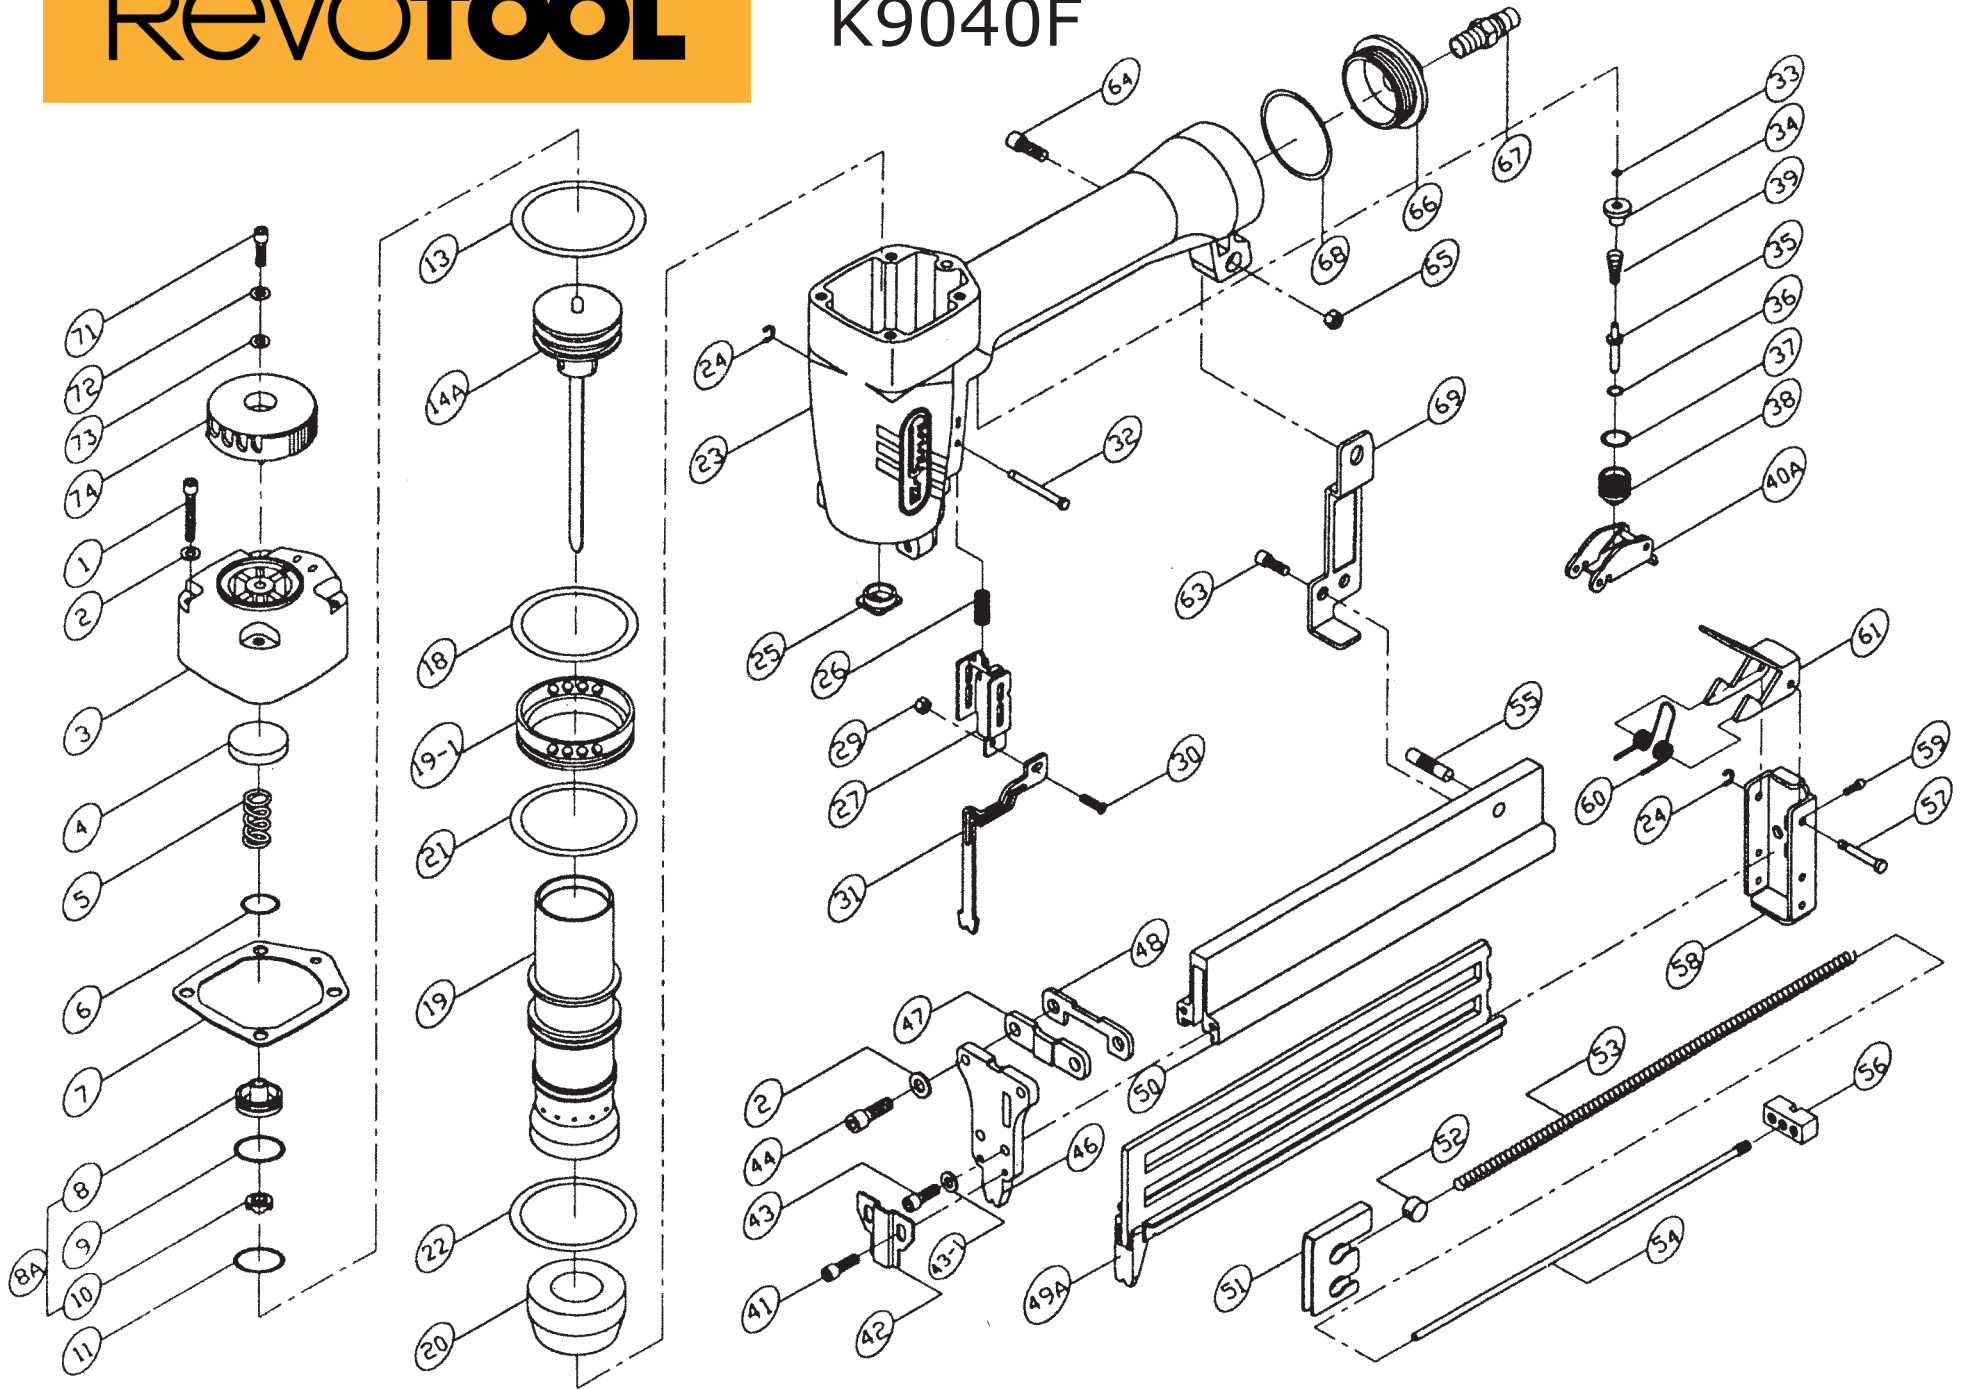

REVOTOOL®

K9040F

Pos. Nr.	Artikel Nr.	Beschreibung
1	T90-01	Schraube
2	T90-02	Federscheibe
3	T90-03	Deckel
4	T90-04	Puffer
5	T90-05	Feder
6	T90-06	O-Ring
7	T90-07	Flachdichtung
8	T90-08	Kopfventilkolben
8A	T90-08A	Kopfventilkolben-Satz
9	T90-09	O-Ring
10	T90-10	Puffer
11	T90-11	O-Ring
13	T90-13	O-Ring
14A	T90-14A	Kolben kompl.
18	T90-18	O-Ring
19	T90-19	Zylinder
19-1	T90-19A	Ring
20	T90-20	Puffer
21	T90-21	O-Ring
22	T90-22	O-Ring
23	T90-23	Gehäuse
24	T90-24	Rastscheibe
25	T90-25	Düse
26	T90-26	Feder
27	T90-27	Sicherungsführung
29	T90-29	Mutter
30	T90-30	Schraube
31	T90-31	Sicherungstaster
32	T90-32	Bolzen
33	T90-33	O-Ring
34	T90-34	Ventilkopf
35	T90-35	Ventilstange
36	T90-36	O-Ring
37	T90-37	O-Ring
38	T90-38	Ventilführung

Pos. Nr.	Artikel Nr.	Beschreibung
39	T90-39	Feder
40A	T90-40A	Auslösehebel
41	T90-41	Schraube
42	T90-42	Abdeckung
43	T90-43	Schraube
43-1	T90-43A	Unterlagscheibe
44	T90-44	Schraube
46	T90-46	Werkzeugplatte
47	T90-47	Platte Oben
48	T90-48	Platte Unten
49A	T90-49A	Magazinführung
50	T90-50	Magazin
51	T90-51	Magazinschieber
52	T90-52	Bolzen
53	T90-53	Magazinfeder
54	T90-54	Führungsstange
55	T90-55	Bolzen
56	T90-56	Anschlag
57	T90-57	Stift
58	T90-58	Endanschlag
59	T90-59	Schraube
60	T90-60	Drehfeder
61	T90-61	Hebel
63	T90-63	Schraube
64	T90-64	Schraube
65	T90-65	Mutter
66	T90-66	Deckel
67	T90-67	Nippel
68	T90-68	O-Ring
69	T90-69	Stützwinkel
71	T90-71	Schraube
72	T90-72	Unterlagscheibe
73	T90-73	Dichtring
74	T90-74	Luftabweisedeckel