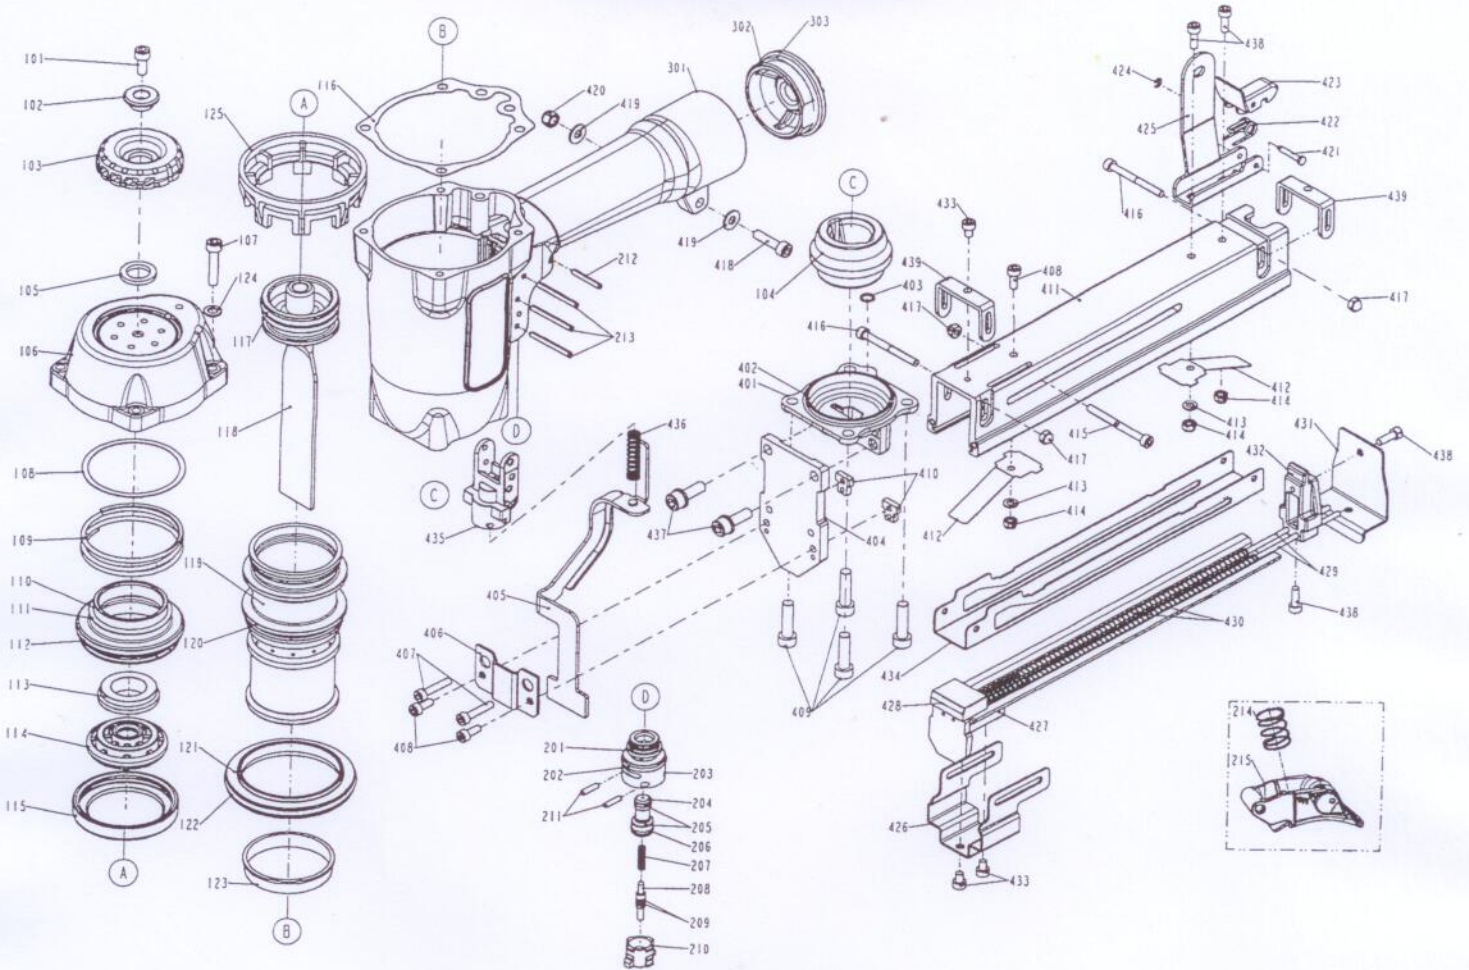

DIAGRAM OF WN15G

ITEM NO.	PART NO.	DESCRIPTION	ITEM NO.	PART NO.	DESCRIPTION	ITEM NO.	PART NO.	DESCRIPTION
101	2040101-03050-2	HEX.SOC.HD.BOLT	209	2041102-01030-0	O - RING	424	2040302-22010-0	E - RING
102	11381-0464701-1	WASHER	210	11373-0084701-1	TRIGGER VALVE HEAD	425	11323-0994701-1	BRACKET
103	11371-0784701-2	DEFLECTOR	211	2040400-05060-0	SPRING PIN	426	11341-0994701-1	STOPPER
104	11327-0994701-1	BUMPER	212	2040400-05110-0	SPRING PIN	427	11273-0994701-1	MAGAZINE UNIT
105	1135G-0460001-1	RUBBER PAD	213	2040400-05160-0	SPRING PIN	428	11363-0994701-1	PUSHER
106	11369-0074306-2	CAP	214	11376-0370001-1	SPRING	429	11395-0994701-1	ROD
107	2040101-03110-0	HEX.SOC.HD.BOLT	215	11224-0764701-1	TRIGGER UNIT	430	11367-0994701-1	PUSHER SPRING
108	11381-0760001-1	WASHER	301	11230-0760602-2	GUN BODY UNIT	431	11347-0994701-1	REAR PLATE
109	11360-0760002-1	COMPRESSION SPRING	302	11346-0081301-1	END CAP	432	11342-0994701-1	STOPPER
110	11368-0760002-1	HD.VALVE PISTON	303	2041109-05050-0	O - RING	433	2040101-02020-2	HEX.SOC.HD.BOLT
111	2041104-05050-0	O - RING	401	11326-0994701-1	BASE	434	11305-0990001-1	STOPPER
112	2041101-06020-0	O - RING	402	2041104-05020-0	O - RING	435	11338-0764701-1	SAFETY GUIDE
113	1133M-0760001-1	SEAL GASKET	403	2041109-01060-0	O - RING	436	11337-0994701-1	SAFETY SPRING
114	11370-0760002-1	SEAL	404	11351-0994701-1	DRIVER GUIDE COVER	437	2040100-04010-2	BOLT ASSY
115	11399-0760003-1	COLLAR	405	11331-0994701-1	SAFETY A	438	2040101-02060-0	HEX.SOC.HD.BOLT
116	1132M-0764701-1	PACKING	406	11334-0994701-1	RELIEF PLATE	439	11307-0994701-1	STOPPER
117	2041104-04102-0	O - RING	407	2040101-02100-2	HEX.SOC.HD.BOLT			
118	11204-0990001-1	DRIVER UNIT	408	2040101-02040-2	HEX.SOC.HD.BOLT			
119	11320-1000001-2	CYLINDER	409	2040101-04090-2	HEX.SOC.HD.BOLT			
120	2041108-05040-0	O - RING	410	1131J-0994701-1	POSITIONING SHEET			
121	11321-0070002-1	CYLINDER SPACER	411	11391-0994701-1	MAGAZINE B			
122	2041108-07020-0	O - RING	412	1134K-0990001-1	SPRING			
123	11322-0250001-1	CYLINDER RING	413	2040201-02020-0	FLAT WASHER			
124	2040201-03010-0	FLAT WASHER	414	2040500-02010-0	LOCK NUT			
125	1131E-0764701-2	CYLINDER PRESS RING	415	2040101-02191-2	HEX.SOC.HD.BOLT			
201	2041104-02020-0	O - RING	416	2040101-02201-2	HEX.SOC.HD.BOLT			
202	2041104-02030-0	O - RING	417	2040505-02010-0	UNT			
203	11374-0084701-1	PLUNGER CAP	418	2040101-03090-0	HEX.SOC.HD.BOLT			
204	1133S-0250001-1	VALVE PLUNGER	419	2040201-03020-0	FLAT WASHER			
205	2041100-01070-0	O - RING	420	2040500-03020-0	LOCK NUT			
206	2041100-01030-0	O - RING	421	11344-0024701-1	LATCH PIN			
207	11376-0254701-1	SPRING	422	11315-0084701-1	SPRING			
208	11375-0084701-1	PLUNGER	423	11343-0084702-2	LATCH			