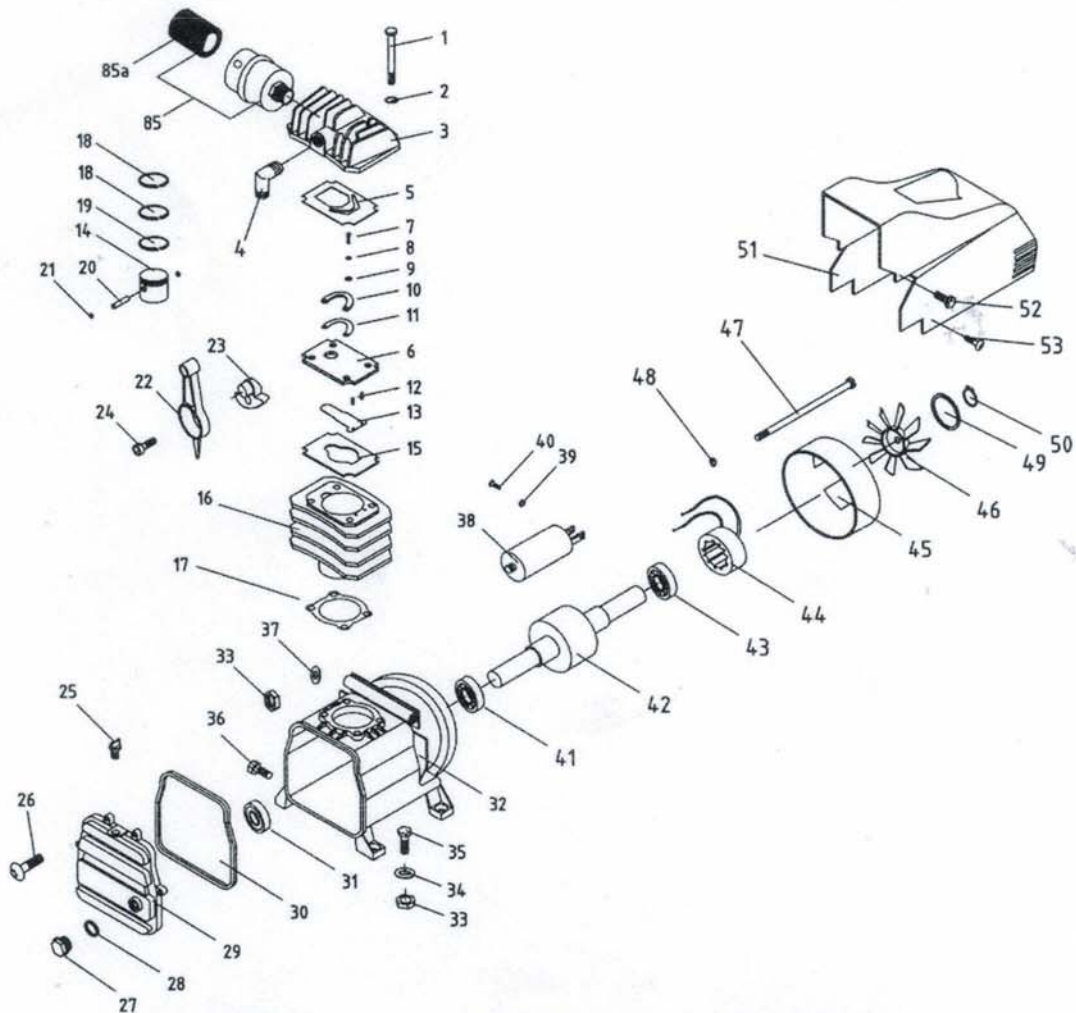

Pos.	ET-Nummer	Menge	Beschreibung	Pos.	ET-Nummer	Menge	Beschreibung
51	03205101	1	Verkleidung	74	03207401	4	Scheibe
52	03205201	4	Schraube	75	03207501	2	Gummifuß
53	03205301	2	Schraube	76	03207601	2	Schraube
	03250101	1	Aggregat komplett	77	03207701	1	Entwässerungshahn
				78	03207801	1	Mutter
54	03205401	1	Anschlußnippel	79	03207901	4	Federring
55	03205501	1	Manometer	80	03208001	2	Rad
56	03205601	1	Gewindenippel	81	03208101	2	Achse
57	03205701	1	Druckminderer	82	03208201	1	Luftleitung
58	03205801	1	Gewindenippel	82a			Wärmeschutz
59	03205901	1	Druckschalter	84	03208401	2	Dichtring
60	03206001	1	Zwischenstück	85	03208501	1	Luftfilter komplett
61	03206101	1	Mutter	85a			Filter
62	03206201	1	Dichtscheibe				
63	03206301	1	Manometer				
64	03206401	1	Sicherheitsventil				
65							
66	03206601	1	Entlüftungsschlauch				
67	03206701	1	Kabel mit Stecker				
68	03206801	1	Ring Kabelschuh				
69	03206901	2	Gabel Kabelschuh				
70	03207001	1	Griff				
71	03207101	1	Druckluftbehälter				
72	03207201	1	Rückschlagventil				
73							