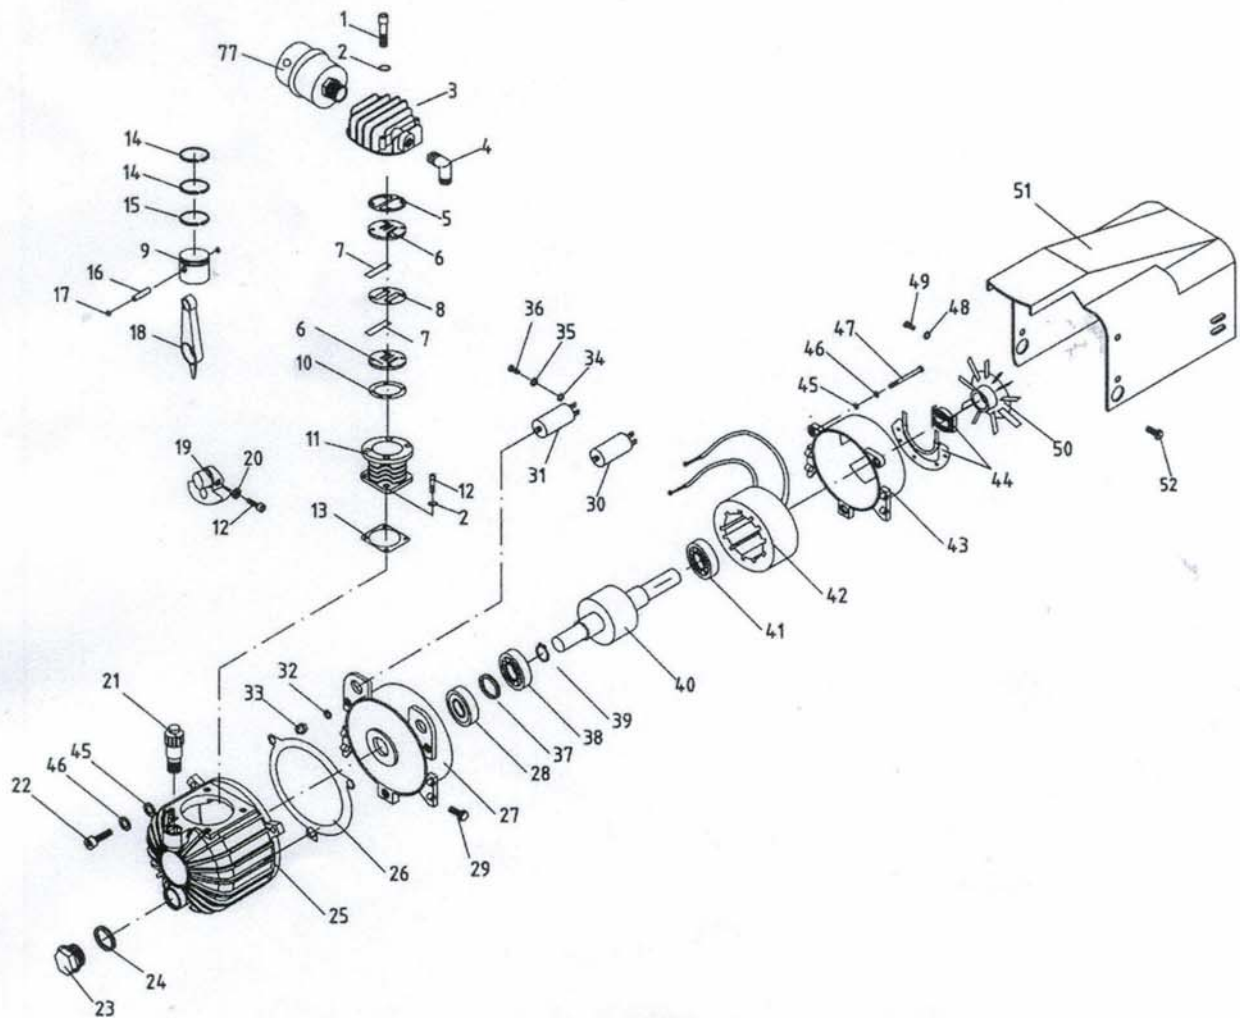

Pos.	ET-Nummer	Menge	Beschreibung	Pos.	ET-Nummer	Menge	Beschreibung
51	03005101	1	Verkleidung	74			Wärmeschutz
52	03005201	8	Schraube	75			
	03050101	1	Aggregat komplett	76	03007601	2	Dichtring
				77	03007701	1	Luftfilter
53	03005301	1	Anschlußnippel				
54	03005401	1	Druckminderer				
55	03005501	1	Gewindenippel				
56	03005601	1	Druckschalter				
57	03005701	1	Manometer				
58	03005801	1	Manometer				
59	03005901	1	Sicherheitsventil				
60	03006001	1	Entlüftungsschlauch				
61							
62	03006201	1	Kabel mit Stecker				
63	03006301	1	Ring Kabelschuh				
64	03006401	2	Gabel Kabelschuh				
65	03006501	1	Griff				
66	03006601	1	Rückschlagventil				
67	03006701	4	Gummifuß				
68	03006801	4	Schraube				
69	03006901	8	Scheibe				
70	03007001	4	Mutter				
71	03007101	1	Entwässerungshahn				
72	03007201	1	Druckluftbehälter				
73	03007301	1	Luftleitung				