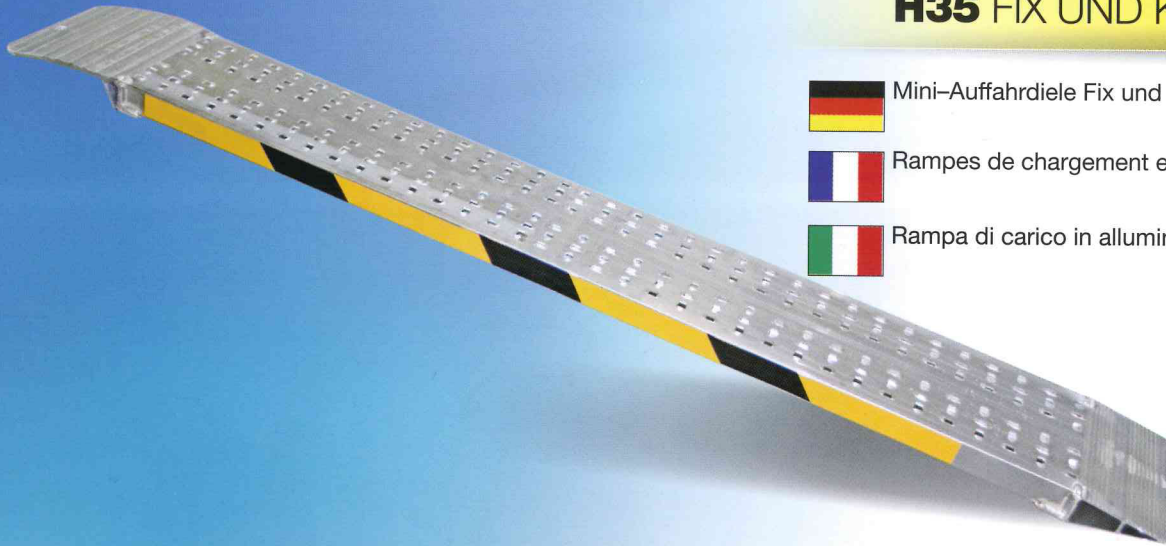

## H35 FIX UND KLAPPBAR

Mini-Auffahrdiele Fix und Klappbar

Rampes de chargement en aluminium fixes et pliants

Rampa di carico in alluminio fissa e pieghevole

### Auffahrdiele H35 | Fix

COD.	EAN 8031929	Gesamtlänge (mm)	Gesamtbreite (mm)	Strömung mit Abstand (2 Stück)			Punktbelastung	Gewicht (Paar-kg)	CHF per Stück
				50	75	100			
H35/15	<b>331502</b> ●	1500	200	1240	1841	2991	723	9	
H35/20	<b>332004</b> ●	2000	200	740	930	1250	480	11	
H35/25	<b>332509</b> ●	2500	200	565	650	755	350	14,6	
H35/30	<b>333001</b> ●	3000	200	380	490	550	290	17	

### Auffahrdiele H35 | Klappbar

COD.	EAN 8031929	Gesamtlänge (mm)	Gesamtbreite (mm)	Strömung mit Abstand (2 Stück)			Punktbelastung	Gewicht (Paar-kg)	CHF per Stück
				50	75	100			
H35P/15	<b>341501</b> ●	1500	200	750	1300	2100	500	13,50	
H35P/20	<b>342003</b> ●	2000	200	500	630	950	400	15,50	
H35P/25	<b>342508</b> ●	2500	200	350	400	600	300	19,00	