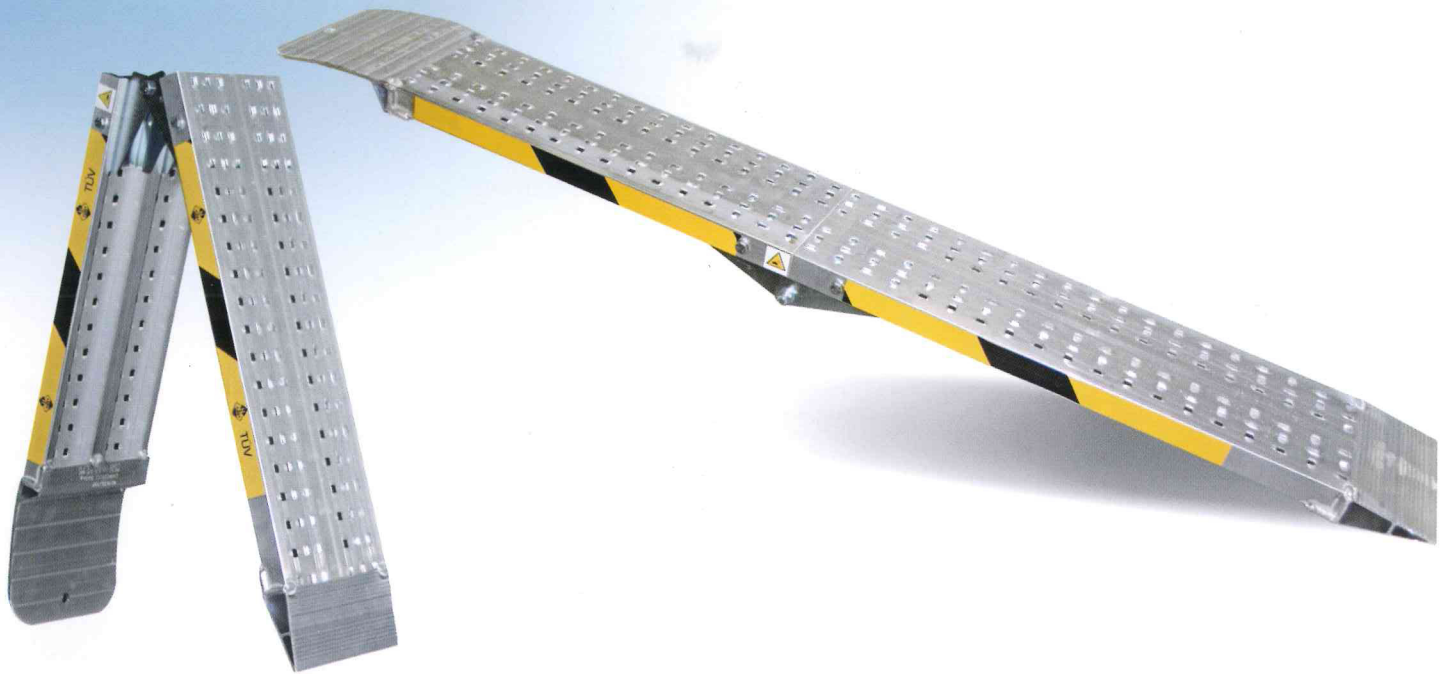

## H35 FIX UND KLAPPBAR

Mini-Auffahrdiele Fix und Klappbar

Rampes de chargement en aluminium fixes et pliants

Rampa di carico in alluminio fissa e pieghevole

### Auffahrdiele H35 | Fix

COD.	EAN 8031929	Gesamtlänge (mm)	Gesamtbreite (mm)	Strömung mit Abstand (2 Stück)			Punktbelastung	Gewicht (Paar-kg)	CHF per Stück
				50	75	100			
H35/15	<b>331502</b> ●	1500	200	1240	1841	2991	723	9	
H35/20	<b>332004</b> ●	2000	200	740	930	1250	480	11	
H35/25	<b>332509</b> ●	2500	200	565	650	755	350	14,6	
H35/30	<b>333001</b> ●	3000	200	380	490	550	290	17	

### Auffahrdiele H35 | Klappbar

COD.	EAN 8031929	Gesamtlänge (mm)	Gesamtbreite (mm)	Strömung mit Abstand (2 Stück)			Punktbelastung	Gewicht (Paar-kg)	CHF per Stück
				50	75	100			
H35P/15	<b>341501</b> ●	1500	200	750	1300	2100	500	13,50	
H35P/20	<b>342003</b> ●	2000	200	500	630	950	400	15,50	
H35P/25	<b>342508</b> ●	2500	200	350	400	600	300	19,00	