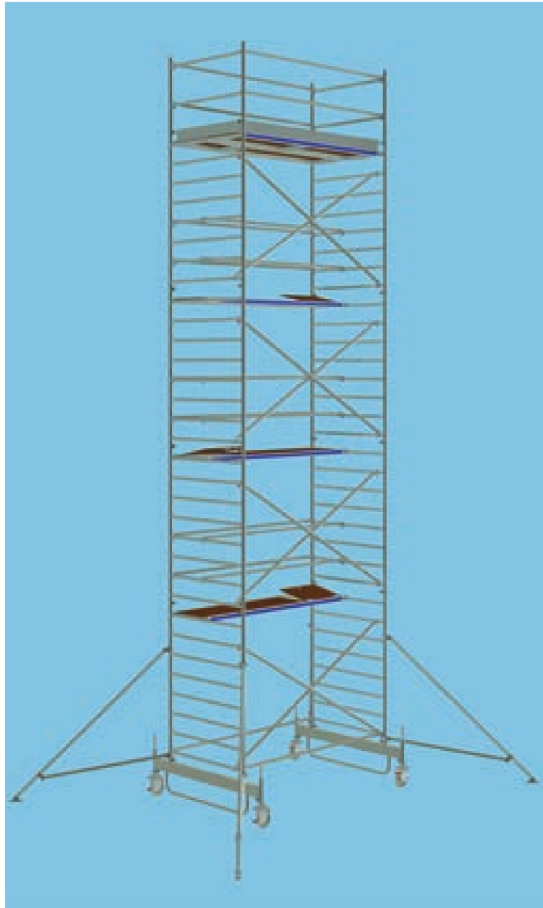

Typ 732 · HB Rollgerüst, Plattformlänge 1.80 m

4

Typ 742 · HB Rollgerüst, Plattformlänge 2.60 m

4

Gerüstgrösse: 1.40 m x 1.80 oder 2.60 m

- Grosse Fahrrollen: Durchmesser 200 mm mit Gewindespindel
- Sehr einfacher Aufbau
- Robuste Ausführung
- Belastung pro Gerüst 400 kg
- Plattform mit Firmenlogo bedruckbar

Art. Nr. 732054 / 742054

Art. Nr. 732084 / 742084

Bis Arbeitshöhe 8.40 m können die Fahrrollen durch 4 Ausleger kurz ersetzt werden.

Ausleger kurz pro Stück
Artikel Nr. 789012
 Preis exkl. MwSt 132.60
 Preis inkl. MwSt 143.20

Ab Arbeitshöhe 9.40 m sind im Gesamtpreis 2 Fahrrollen wie auch 4 Ausleger lang inbegriffen.

Ausleger lang pro Stück
Artikel Nr. 789017
 Preis exkl. MwSt 168.80
 Preis inkl. MwSt 182.30

Artikel Nr.	732024	742024	732034	742034	732044	742044	732054	742054	732064	742064
Plattformlänge m	1.80	2.60	1.80	2.60	1.80	2.60	1.80	2.60	1.80	2.60
Arbeitshöhe m	4.40	4.40	5.40	5.40	6.40	6.40	7.40	7.40	8.40	8.40
Gerüsthöhe m	3.65	3.65	4.65	4.65	5.65	5.65	6.65	6.65	7.65	7.65
Standhöhe m	2.40	2.40	3.40	3.40	4.40	4.40	5.40	5.40	6.40	6.40
Gewicht kg	132	146	149	164	238	259	255	277	295	338
Gesamtpreis exkl. MwSt	2551.50	2890.80	2966.65	3310.40	4128.50	4616.40	4543.65	5036.00	5337.40	5973.90
Gesamtpreis inkl. MwSt	2755.50	3121.95	3203.85	3575.10	4458.45	4985.45	4906.80	5438.60	5763.90	6451.40